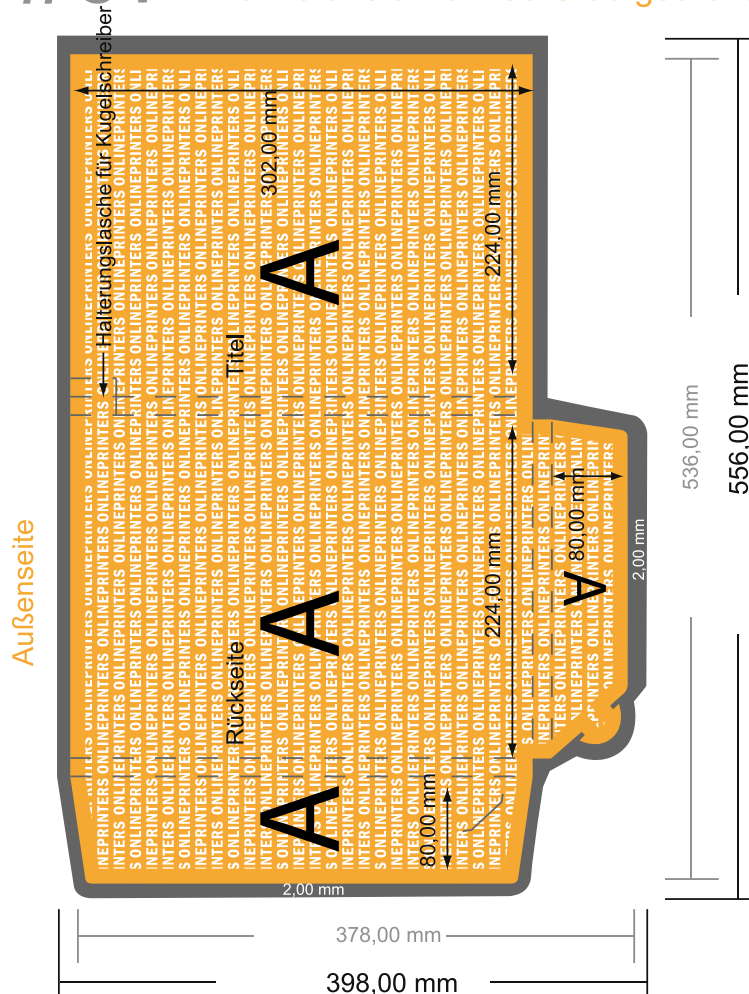

Mappen mit Kugelschreiberhalterung

DIN-A4 • Hochformat

#07

Formatansicht um 90 Grad gedreht.

ACHTUNG

Bitte entfernen Sie die Stanzkontur aus der Downloadvorlage, bevor Sie ihre Druckdaten generieren.

Bitte verdeutlichen Sie uns den Stand der Stanzkontur anhand einer zweiten Datei (Ansichtsdatei).

- Datenformat:
55,60 x 39,80 cm
- Endformat (geschlossen):
22,40 x 30,20 cm
- Füllhöhe:
12,00 mm
- Sicherheitsabstand
4 mm: Abstand der Texte/ Informationen zum Rand des Endformats, dies verhindert unerwünschten Anschnitt.

Bitte beachten Sie:

- Beschnittzugabe und Sicherheitsabstand wie angegeben anlegen.
- Hintergrundfarben, Bilder oder Grafiken bis an den Rand des Datenformates anlegen.
- Bei der Produktion können durch das Schneiden, Stanzen und Falzen Toleranzen auftreten.
- Diese Skizze ist nicht maßstabsgetreu.
- Druckdatenhinweise finden Sie unter dem Menüpunkt "Druckdaten" auf www.diedruckerei.de