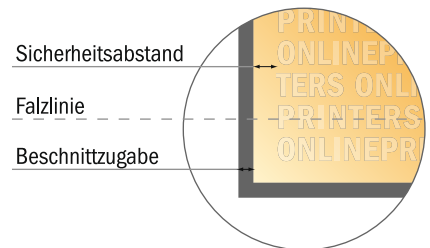

Mappen mit Kugelschreiberhalterung

DIN-A4 • Hochformat

#07

Formatansicht um 90 Grad gedreht.

ACHTUNG

Bitte entfernen Sie die Stanzkontur aus der Downloadvorlage, bevor Sie ihre Druckdaten generieren.

Bitte verdeutlichen Sie uns den Stand der Stanzkontur anhand einer zweiten Datei (Ansichtsdatei).

- Datenformat:
55,60 x 39,80 cm
- Endformat (geschlossen):
22,40 x 30,20 cm
- Füllhöhe:
12,00 mm
- Sicherheitsabstand
4 mm: Abstand der Texte/ Informationen zum Rand des Endformats, dies verhindert unerwünschten Anschnitt.

Bitte beachten Sie:

- Beschnittzugabe und Sicherheitsabstand wie angegeben anlegen.
- Hintergrundfarben, Bilder oder Grafiken bis an den Rand des Datenformates anlegen.
- Bei der Produktion können durch das Schneiden, Stanzen und Falzen Toleranzen auftreten.
- Diese Skizze ist nicht maßstabsgetreu.
- Druckdatenhinweise finden Sie unter dem Menüpunkt "Druckdaten" auf www.diedruckerei.de