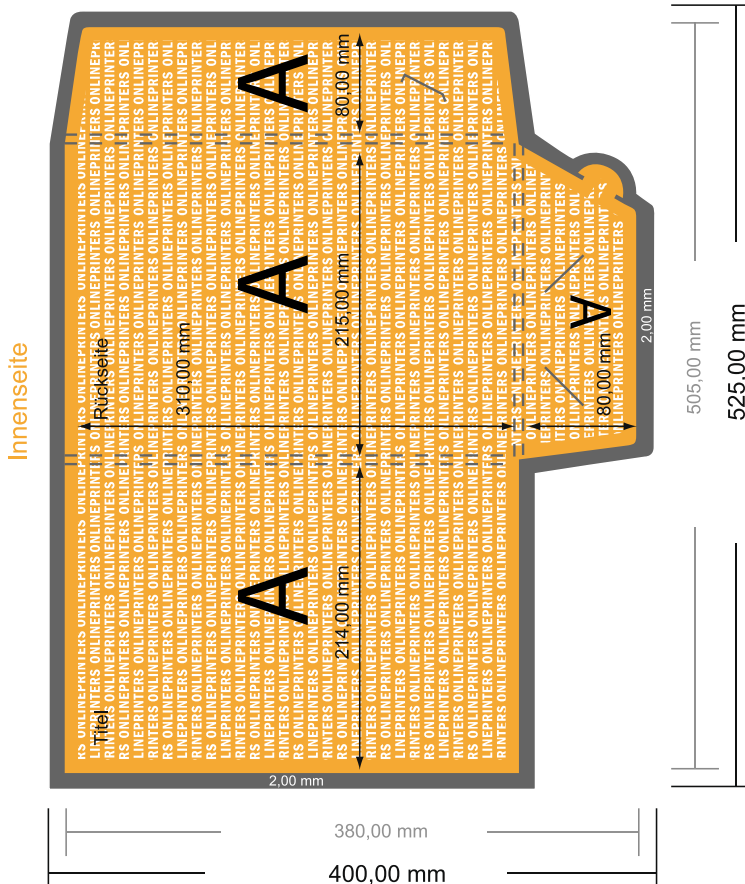

Mappen mit Visitenkartenschlitz

DIN-A4 • Hochformat

#42 Formatansicht um 90 Grad gedreht.

ACHTUNG

Bitte entfernen Sie die Stanzkontur aus der Downloadvorlage, bevor Sie ihre Druckdaten generieren.

Bitte verdeutlichen Sie uns den Stand der Stanzkontur anhand einer zweiten Datei (Ansichtsdatei).

- Datenformat:
  52,50 x 40,00 cm
- Endformat (geschlossen):
  21,50 x 31,00 cm
- Füllhöhe:
  6,00 mm
- Sicherheitsabstand
  4 mm: Abstand der Texte/ Informationen zum Rand des Endformats, dies verhindert unerwünschten Anschnitt.