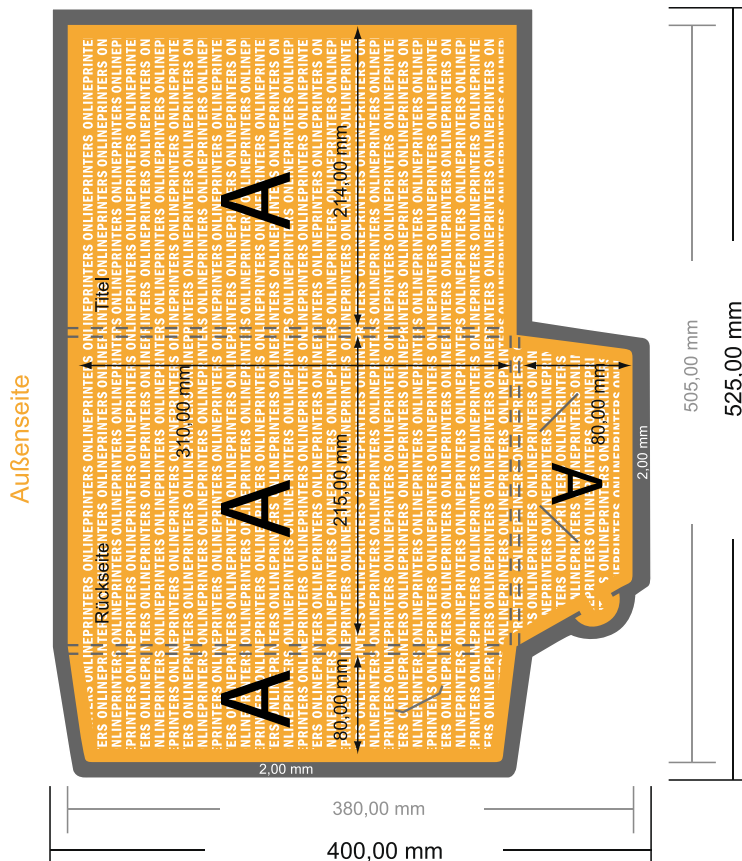

Mappen mit Visitenkartenschlitz

DIN-A4 • Hochformat

#42

Formatansicht um 90 Grad gedreht.

ACHTUNG

Bitte entfernen Sie die Stanzkontur aus der Downloadvorlage, bevor Sie ihre Druckdaten generieren.
Bitte verdeutlichen Sie uns den Stand der Stanzkontur anhand einer zweiten Datei (Ansichtsdatei).

- Datenformat:
52,50 x 40,00 cm
- Endformat (geschlossen):
21,50 x 31,00 cm
- Füllhöhe:
6,00 mm
- Sicherheitsabstand
4 mm: Abstand der Texte/ Informationen zum Rand des Endformats, dies verhindert unerwünschten Anschnitt.

Bitte beachten Sie:

- Beschnittzugabe und Sicherheitsabstand wie angegeben anlegen.
- Hintergrundfarben, Bilder oder Grafiken bis an den Rand des Datenformates anlegen.
- Bei der Produktion können durch das Schneiden, Stanzen und Falzen Toleranzen auftreten.
- Diese Skizze ist nicht maßstabsgetreu.
- Druckdatenhinweise finden Sie unter dem Menüpunkt "Druckdaten" auf www.diedruckerei.de