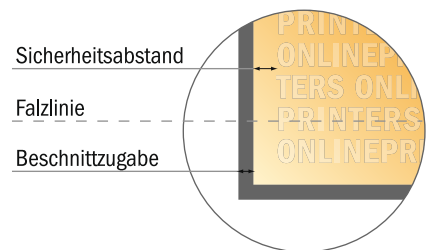

Bitte beachten Sie:

- Beschnittzugabe und Sicherheitsabstand wie angegeben anlegen.
- Hintergrundfarben, Bilder oder Grafiken bis an den Rand des Datenformates anlegen.
- Bei der Produktion können durch das Schneiden, Stanzen und Falzen Toleranzen auftreten.
- Diese Skizze ist nicht maßstabsgetreu.
- Druckdatenhinweise finden Sie unter dem Menüpunkt "Druckdaten" auf www.diedruckerei.de

Mappen mit Visitenkartenschlitz

DIN-A4 • Hochformat

#42 Formatansicht um 90 Grad gedreht.

ACHTUNG

Bitte entfernen Sie die Stanzkontur aus der Downloadvorlage, bevor Sie ihre Druckdaten generieren.

Bitte verdeutlichen Sie uns den Stand der Stanzkontur anhand einer zweiten Datei (Ansichtsdatei).

- Datenformat:
52,50 x 40,00 cm
- Endformat (geschlossen):
21,50 x 31,00 cm
- Füllhöhe:
6,00 mm
- Sicherheitsabstand
4 mm: Abstand der Texte/ Informationen zum Rand des Endformats, dies verhindert unerwünschten Anschnitt.