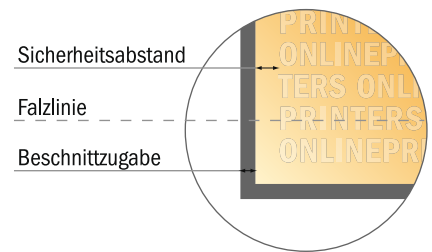

Mappen mit Visitenkartenschlitz

DIN-A4 • Hochformat

#41

Formatansicht um 90 Grad gedreht.

- **Datenformat:**
51,30 x 39,40 cm
- **Endformat (geschlossen):**
21,50 x 31,00 cm
- **Sicherheitsabstand**
4 mm: Abstand der Texte/
Informationen zum Rand des
Endformats, dies verhindert
unerwünschten Anschnitt.

Bitte beachten Sie:

- Beschnittzugabe und Sicherheitsabstand wie angegeben anlegen.
- Hintergrundfarben, Bilder oder Grafiken bis an den Rand des Datenformates anlegen.
- Bei der Produktion können durch das Schneiden, Stanzen und Falzen Toleranzen auftreten.
- Diese Skizze ist nicht maßstabsgetreu.
- Druckdatenhinweise finden Sie unter dem Menüpunkt "Druckdaten" auf www.diedruckerei.de

- **Datenformat:**
51,30 x 39,40 cm
- **Endformat (geschlossen):**
21,50 x 31,00 cm
- **Sicherheitsabstand**
4 mm: Abstand der Texte/ Informationen zum Rand des Endformats, dies verhindert unerwünschten Anschnitt.