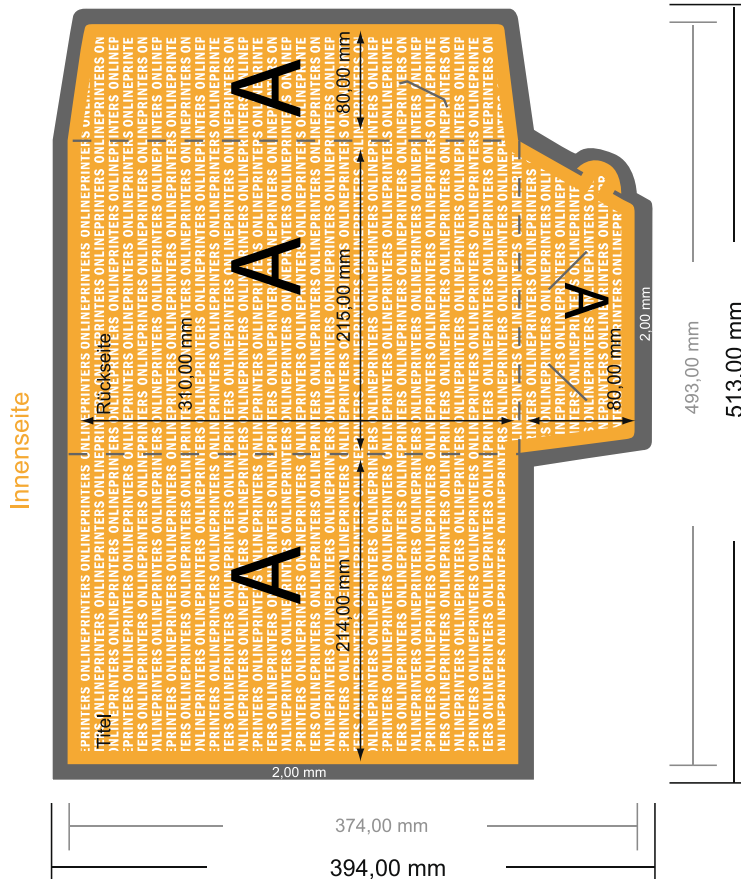

Mappen mit Visitenkartenschlitz

DIN-A4 • Hochformat

#41

Formatansicht um 90 Grad gedreht.

- **Datenformat:**
51,30 x 39,40 cm
- **Endformat (geschlossen):**
21,50 x 31,00 cm
- **Sicherheitsabstand**
4 mm: Abstand der Texte/
Informationen zum Rand des
Endformats, dies verhindert
unerwünschten Anschnitt.

Bitte beachten Sie:

- Beschnittzugabe und Sicherheitsabstand wie angegeben anlegen.
- Hintergrundfarben, Bilder oder Grafiken bis an den Rand des Datenformates anlegen.
- Bei der Produktion können durch das Schneiden, Stanzen und Falzen Toleranzen auftreten.
- Diese Skizze ist nicht maßstabsgetreu.
- Druckdatenhinweise finden Sie unter dem Menüpunkt "Druckdaten" auf www.diedruckerei.de

Mappen mit Visitenkartenschlitz

DIN-A4 • Hochformat

#41

Formatansicht um 90 Grad gedreht.

ACHTUNG

Bitte entfernen Sie die Stanzkontur aus der Downloadvorlage, bevor Sie ihre Druckdaten generieren.
Bitte verdeutlichen Sie uns den Stand der Stanzkontur anhand einer zweiten Datei (Ansichtsdatei).

- **Datenformat:**
51,30 x 39,40 cm
- **Endformat (geschlossen):**
21,50 x 31,00 cm
- **Sicherheitsabstand**
4 mm: Abstand der Texte/ Informationen zum Rand des Endformats, dies verhindert unerwünschten Anschnitt.