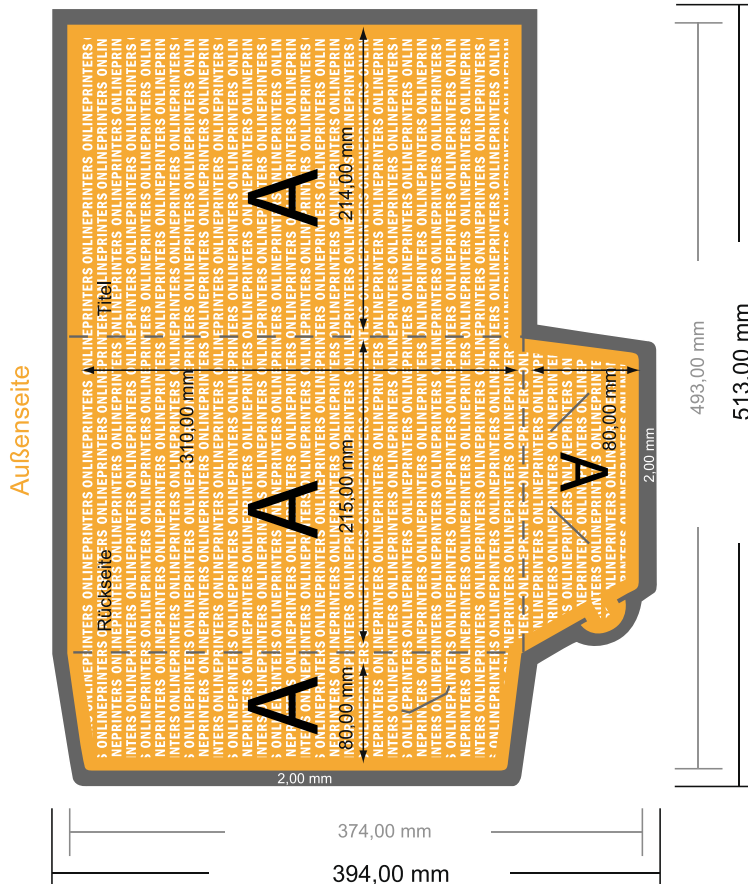

Mappen mit Visitenkartenschlitz

DIN-A4 • Hochformat

#41

Formatansicht um 90 Grad gedreht.

- **Datenformat:**
51,30 x 39,40 cm
- **Endformat (geschlossen):**
21,50 x 31,00 cm
- **Sicherheitsabstand**
4 mm: Abstand der Texte/
Informationen zum Rand des
Endformats, dies verhindert
unerwünschten Anschnitt.

Bitte beachten Sie:

- Beschnittzugabe und Sicherheitsabstand wie angegeben anlegen.
- Hintergrundfarben, Bilder oder Grafiken bis an den Rand des Datenformates anlegen.
- Bei der Produktion können durch das Schneiden, Stanzen und Falzen Toleranzen auftreten.
- Diese Skizze ist nicht maßstabsgetreu.
- Druckdatenhinweise finden Sie unter dem Menüpunkt "Druckdaten" auf www.diedruckerei.de

- **Datenformat:**
51,30 x 39,40 cm
- **Endformat (geschlossen):**
21,50 x 31,00 cm
- **Sicherheitsabstand**
4 mm: Abstand der Texte/ Informationen zum Rand des Endformats, dies verhindert unerwünschten Anschnitt.