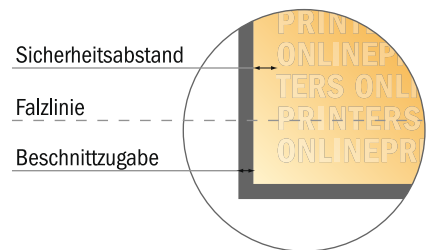

Bitte beachten Sie:

- Beschnittzugabe und Sicherheitsabstand wie angegeben anlegen.
- Hintergrundfarben, Bilder oder Grafiken bis an den Rand des Datenformates anlegen.
- Bei der Produktion können durch das Schneiden, Stanzen und Falzen Toleranzen auftreten.
- Diese Skizze ist nicht maßstabsgetreu.
- Druckdatenhinweise finden Sie unter dem Menüpunkt "Druckdaten" auf www.diedruckerei.de

Mappen mit Visitenkartenschlitz

DIN-A4 • Hochformat

#41

Formatansicht um 90 Grad gedreht.

ACHTUNG

Bitte entfernen Sie die Stanzkontur aus der Downloadvorlage, bevor Sie ihre Druckdaten generieren.
Bitte verdeutlichen Sie uns den Stand der Stanzkontur anhand einer zweiten Datei (Ansichtsdatei).

- **Datenformat:**
51,30 x 39,40 cm
- **Endformat (geschlossen):**
21,50 x 31,00 cm
- **Sicherheitsabstand**
4 mm: Abstand der Texte/ Informationen zum Rand des Endformats, dies verhindert unerwünschten Anschnitt.