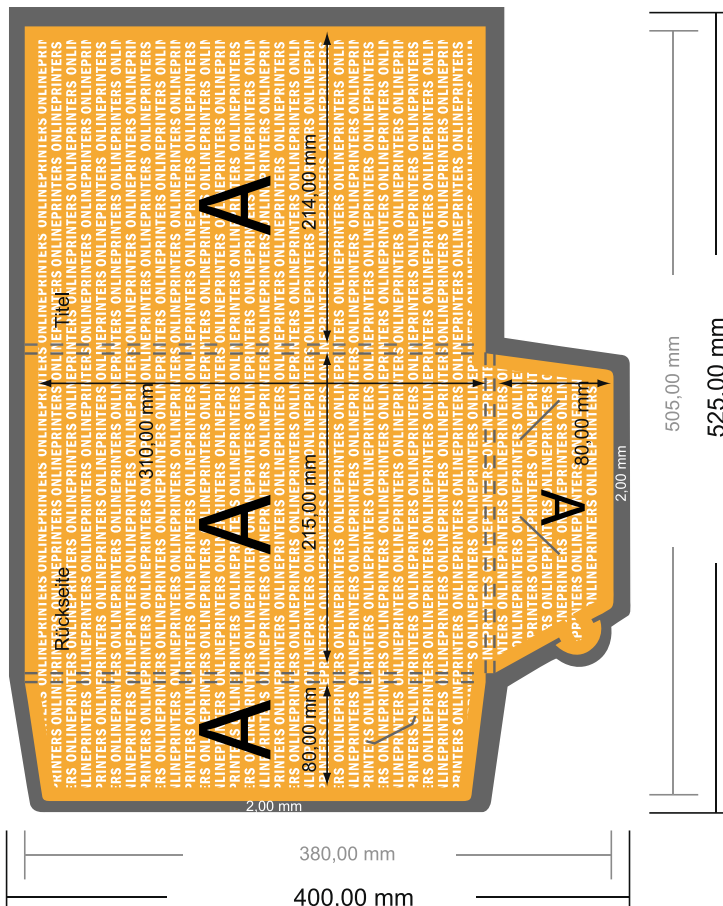

## Mappen mit Visitenkartenschlitz

DIN-A4 • Hochformat

### #42 Formatansicht um 90 Grad gedreht.

- Datenformat:  
52,50 x 40,00 cm
- Endformat (geschlossen):  
21,50 x 31,00 cm
- Füllhöhe:  
6,00 mm
- Sicherheitsabstand  
4 mm: Abstand der Texte/  
Informationen zum Rand des  
Endformats, dies verhindert  
unerwünschten Anschnitt.