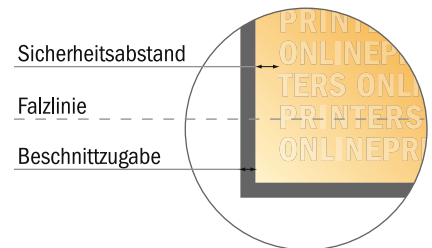

## Mappen mit Visitenkartenschlitz

DIN-A4 • Hochformat

### #42 Formatansicht um 90 Grad gedreht.

- Datenformat:  
52,50 x 40,00 cm
- Endformat (geschlossen):  
21,50 x 31,00 cm
- Füllhöhe:  
6,00 mm
- Sicherheitsabstand  
4 mm: Abstand der Texte/  
Informationen zum Rand des  
Endformats, dies verhindert  
unerwünschten Anschnitt.