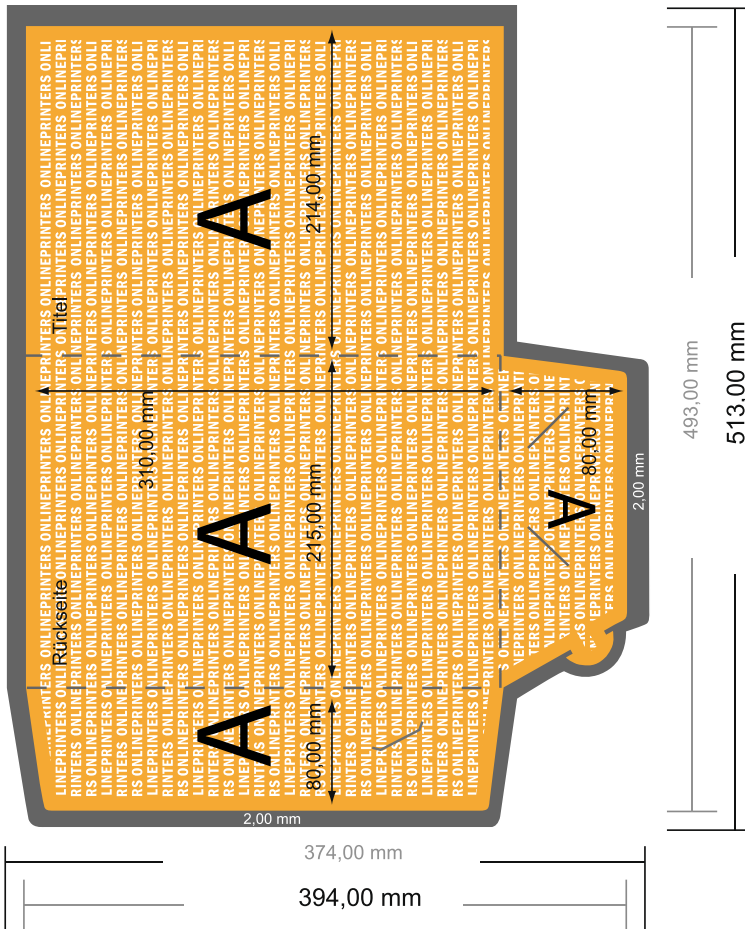

## Mappen mit Visitenkartenschlitz

DIN-A4 • Hochformat

# #41

Formatansicht um 90 Grad gedreht.

- **Datenformat:**  
51,30 x 39,40 cm
- **Endformat (geschlossen):**  
21,50 x 31,00 cm
- **Sicherheitsabstand**  
4 mm: Abstand der Texte/ Informationen zum Rand des Endformats, dies verhindert unerwünschten Anschnitt.

### Bitte beachten Sie:

- Beschnittzugabe und Sicherheitsabstand wie angegeben anlegen.
- Hintergrundfarben, Bilder oder Grafiken bis an den Rand des Datenformates anlegen.
- Bei der Produktion können durch das Schneiden, Stanzen und Falzen Toleranzen auftreten.
- Diese Skizze ist nicht maßstabsgetreu.
- Druckdatenhinweise finden Sie unter dem Menüpunkt "Druckdaten" auf [www.diedruckerei.de](http://www.diedruckerei.de)