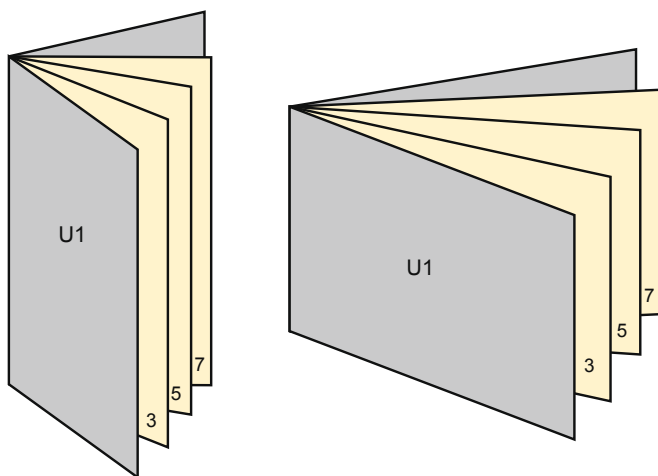

Brožury

A5 • formát na výku

Pořadí stran

Strany je bezpodmínečně třeba zakládat průběžně a jednotlivě.

Hotový výrobek

- Formát dat
(vč. 2,00 mm ořezu):
15,20 × 21,40 cm
- Konečný formát (otevřený):
29,60 × 21,00 cm
- Konečný formát (uzavřený):
14,80 × 21,00 cm
- **Bezpečná vzdálenost**
5 mm: Mezera mezi texty/
informacemi a okrajem konečného
formátu, předcházející
nežádoucímu oříznutí.

Mějte prosím na paměti:

- Zadejte prosím spadávku a bezpečnou vzdálenost dle uvedených pokynů.
- Barvy pozadí, obrázky nebo grafické prvky rozvrhněte až po okraj daného formátu.
- Při výrobě může docházet ke vzniku tolerancí z důvodu ořezávání, vysekávání a skládání.
- Tento náskres není proveden v přesném měřítku.
- Pokyny ohledně tiskových dat naleznete pod bodem nabídky Tisková data na webu www.onlineprinters.cz.