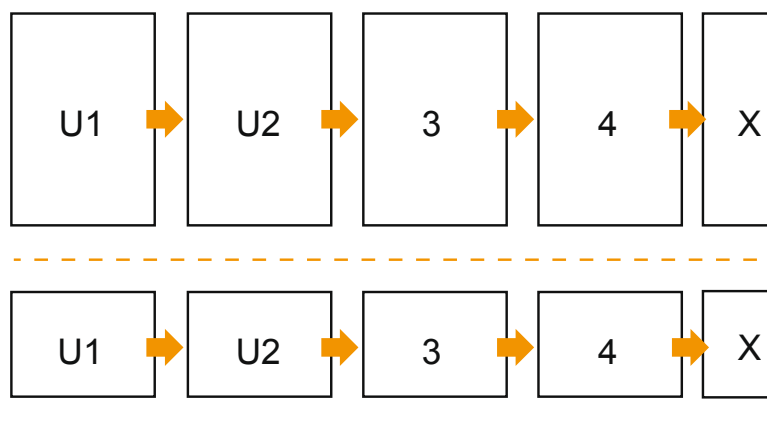

Brožury

A5 • formát na výku

Pořadí stran

Strany je bezpodmínečně třeba zakládat průběžně a jednotlivě.

Hotový výrobek

- Formát dat
(vč. 2,00 mm ořezu):
15,20 × 21,40 cm
- Konečný formát (otevřený):
29,60 × 21,00 cm
- Konečný formát (uzavřený):
14,80 × 21,00 cm
- **Bezpečná vzdálenost**
5 mm: Mezera mezi texty/
informacemi a okrajem konečného
formátu, předcházející
nežádoucímu oříznutí.

Mějte prosím na paměti:

- Zadejte prosím spadávku a bezpečnou vzdálenost dle uvedených pokynů.
- Barvy pozadí, obrázky nebo grafické prvky rozvrhněte až po okraj daného formátu.
- Při výrobě může docházet ke vzniku tolerancí z důvodu ořezávání, vysekávání a skládání.
- Tento náskres není proveden v přesném měřítku.
- Pokyny ohledně tiskových dat naleznete pod bodem nabídky Tisková data na webu www.onlineprinters.cz.