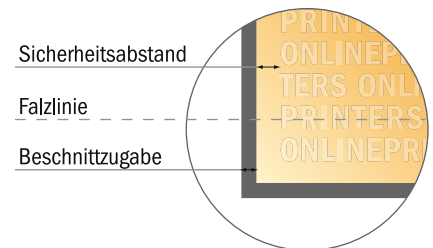

Bitte beachten Sie:

- Beschnittzugabe und Sicherheitsabstand wie angegeben anlegen.
- Hintergrundfarben, Bilder oder Grafiken bis an den Rand des Datenformates anlegen.
- Bei der Produktion können durch das Schneiden, Stanzen und Falzen Toleranzen auftreten.
- Diese Skizze ist nicht maßstabsgetreu.
- Druckdatenhinweise finden Sie unter dem Menüpunkt "Druckdaten" auf www.diedruckerei.de

Falzflyer Querformat

DIN-A6 • Wickelfalz • 6 Seiten

- Datenformat
(inkl. 2,00 mm Beschnitt):
44,50 x 10,90 cm
- Endformat (offen):
44,10 x 10,50 cm
- Endformat (geschlossen):
14,80 x 10,50 cm
- **Sicherheitsabstand**
4 mm: Abstand der Texte/
Informationen zum Rand des
Endformats, dies verhindert
unerwünschten Anschnitt.