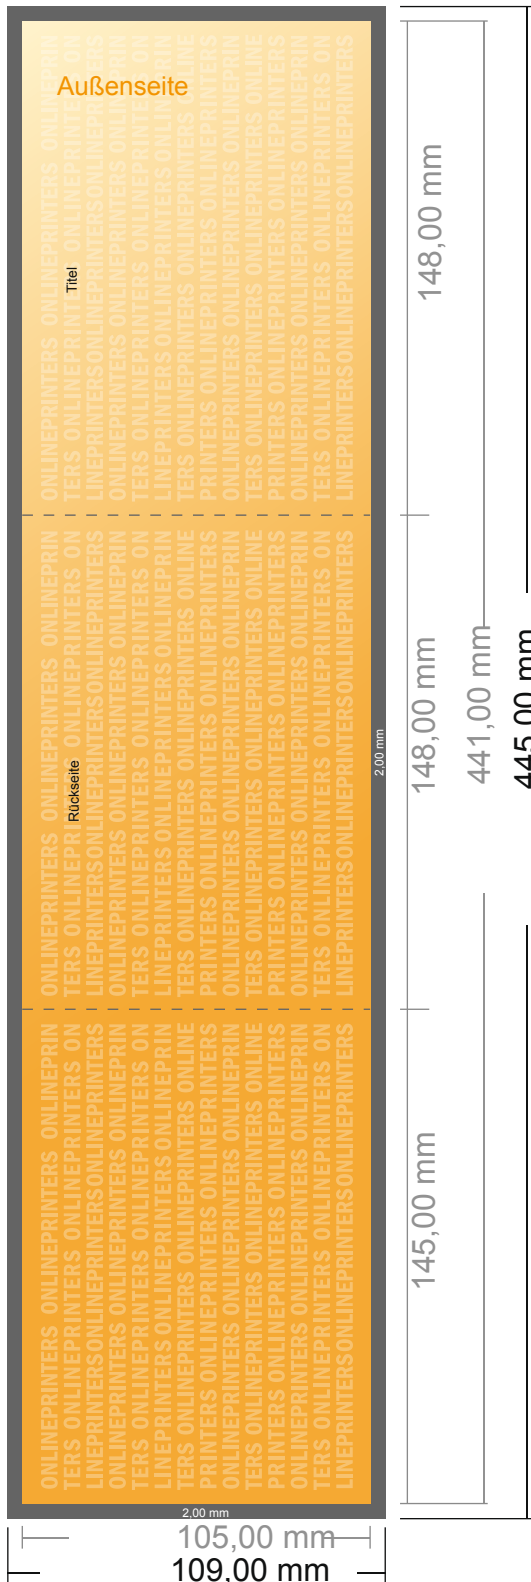

Falzflyer Querformat

DIN-A6 • Wickelfalz • 6 Seiten

- **Datenformat**
(inkl. 2,00 mm Beschnitt):
44,50 x 10,90 cm
- **Endformat (offen):**
44,10 x 10,50 cm
- **Endformat (geschlossen):**
14,80 x 10,50 cm
- **Sicherheitsabstand**
4 mm: Abstand der Texte/
Informationen zum Rand des
Endformats, dies verhindert
unerwünschten Anschnitt.

Bitte beachten Sie:

- Beschnittzugabe und Sicherheitsabstand wie angegeben anlegen.
- Hintergrundfarben, Bilder oder Grafiken bis an den Rand des Datenformates anlegen.
- Bei der Produktion können durch das Schneiden, Stanzen und Falzen Toleranzen auftreten.
- Diese Skizze ist nicht maßstabsgetreu.
- Druckdatenhinweise finden Sie unter dem Menüpunkt "Druckdaten" auf www.diedruckerei.de

Falzflyer Querformat

DIN-A6 • Wickelfalz • 6 Seiten

- Datenformat
(inkl. 2,00 mm Beschnitt):
44,50 x 10,90 cm
- Endformat (offen):
44,10 x 10,50 cm
- Endformat (geschlossen):
14,80 x 10,50 cm
- **Sicherheitsabstand**
4 mm: Abstand der Texte/
Informationen zum Rand des
Endformats, dies verhindert
unerwünschten Anschnitt.