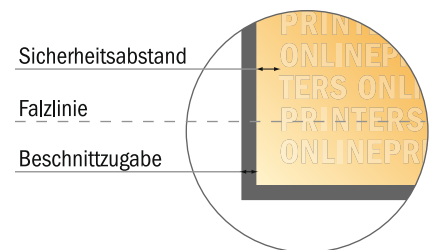

Falzflyer Querformat

DIN-A6 • Wickelfalz • 6 Seiten

- **Datenformat**
(inkl. 2,00 mm Beschnitt):
44,50 x 10,90 cm
- **Endformat (offen):**
44,10 x 10,50 cm
- **Endformat (geschlossen):**
14,80 x 10,50 cm
- **Sicherheitsabstand**
4 mm: Abstand der Texte/
Informationen zum Rand des
Endformats, dies verhindert
unerwünschten Anschnitt.

Bitte beachten Sie:

- Beschnittzugabe und Sicherheitsabstand wie angegeben anlegen.
- Hintergrundfarben, Bilder oder Grafiken bis an den Rand des Datenformates anlegen.
- Bei der Produktion können durch das Schneiden, Stanzen und Falzen Toleranzen auftreten.
- Diese Skizze ist nicht maßstabsgetreu.
- Druckdatenhinweise finden Sie unter dem Menüpunkt "Druckdaten" auf www.diedruckerei.de

Falzflyer Querformat

DIN-A6 • Wickelfalz • 6 Seiten

- Datenformat
(inkl. 2,00 mm Beschnitt):
44,50 x 10,90 cm
- Endformat (offen):
44,10 x 10,50 cm
- Endformat (geschlossen):
14,80 x 10,50 cm
- **Sicherheitsabstand**
4 mm: Abstand der Texte/
Informationen zum Rand des
Endformats, dies verhindert
unerwünschten Anschnitt.