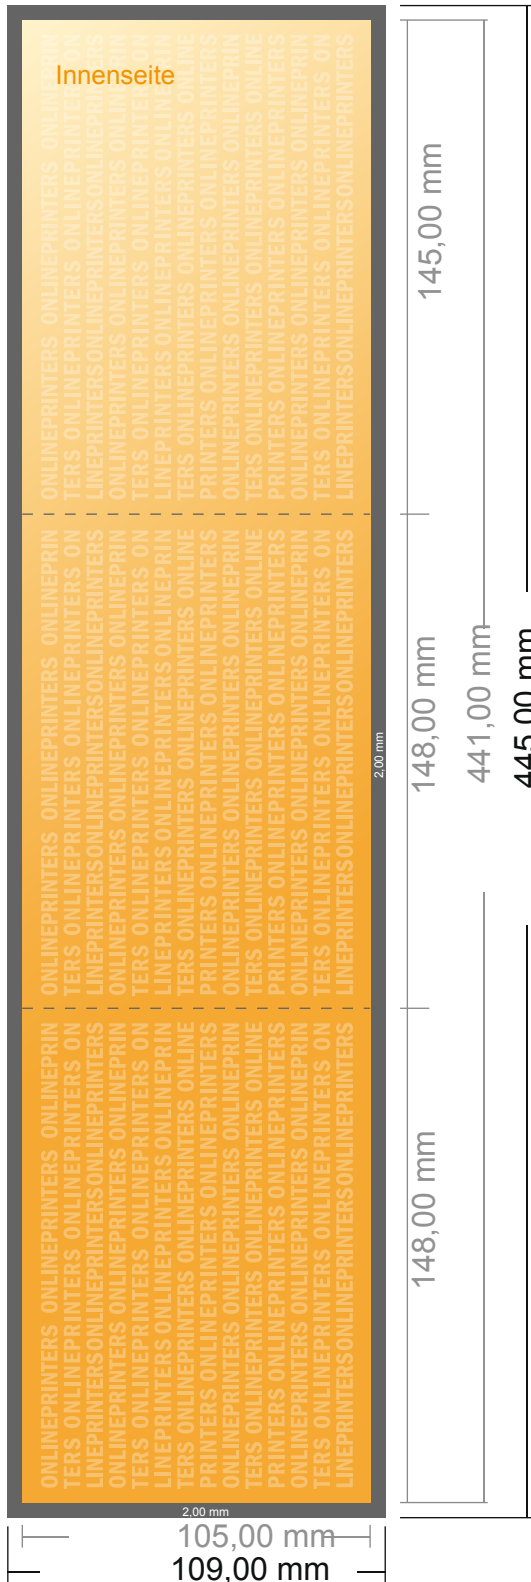

Falzflyer Querformat

DIN-A6 • Wickelfalz • 6 Seiten

- **Datenformat**
(inkl. 2,00 mm Beschnitt):
44,50 x 10,90 cm
- **Endformat (offen):**
44,10 x 10,50 cm
- **Endformat (geschlossen):**
14,80 x 10,50 cm
- **Sicherheitsabstand**
4 mm: Abstand der Texte/
Informationen zum Rand des
Endformats, dies verhindert
unerwünschten Anschnitt.

Bitte beachten Sie:

- Beschnittzugabe und Sicherheitsabstand wie angegeben anlegen.
- Hintergrundfarben, Bilder oder Grafiken bis an den Rand des Datenformates anlegen.
- Bei der Produktion können durch das Schneiden, Stanzen und Falzen Toleranzen auftreten.
- Diese Skizze ist nicht maßstabsgetreu.
- Druckdatenhinweise finden Sie unter dem Menüpunkt "Druckdaten" auf www.diedruckerei.de

Falzflyer Querformat

DIN-A6 • Wickelfalz • 6 Seiten

- Datenformat
(inkl. 2,00 mm Beschnitt):
44,50 x 10,90 cm
- Endformat (offen):
44,10 x 10,50 cm
- Endformat (geschlossen):
14,80 x 10,50 cm
- **Sicherheitsabstand**
4 mm: Abstand der Texte/
Informationen zum Rand des
Endformats, dies verhindert
unerwünschten Anschnitt.