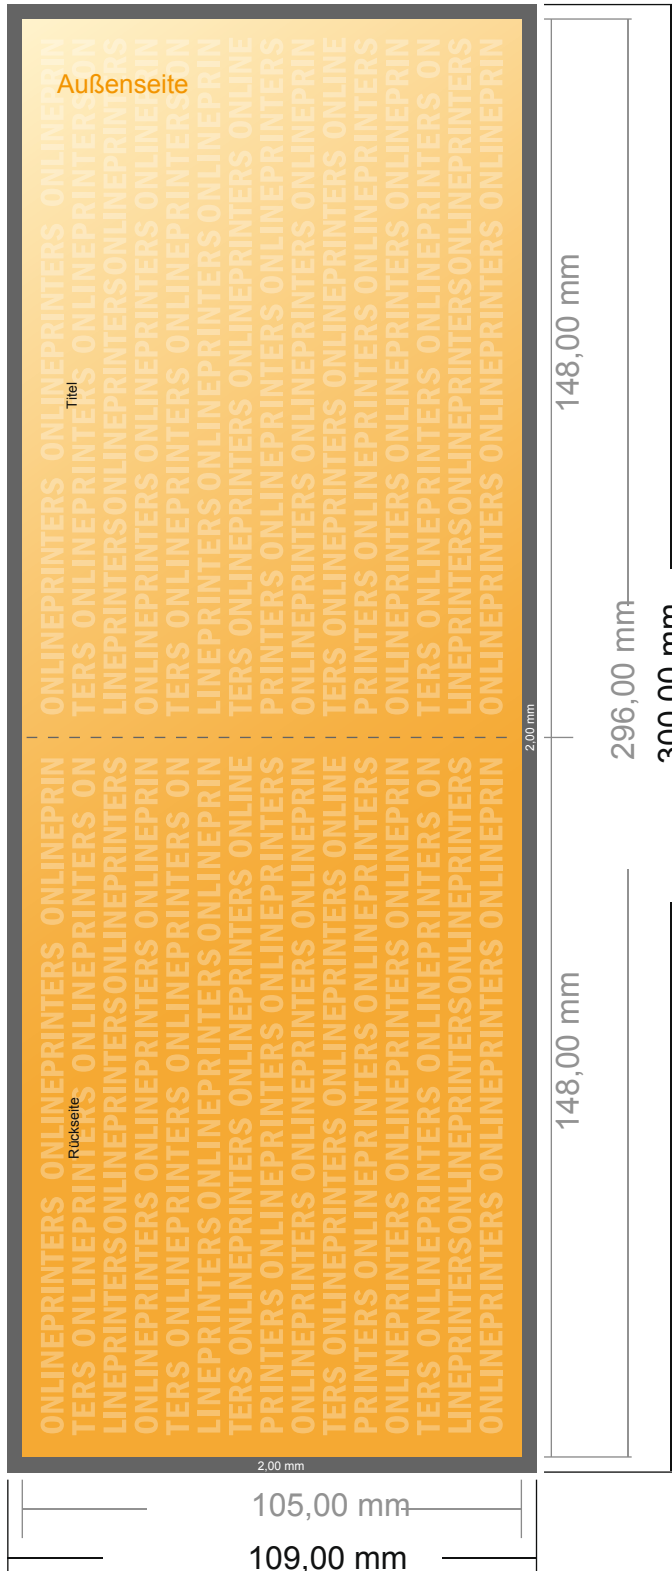

Falzflyer Querformat

DIN-A6 • 1-Bruch-Falz • 4 Seiten

- **Datenformat**
(inkl. 2,00 mm Beschnitt):
30,00 x 10,90 cm
- **Endformat (offen):**
29,60 x 10,50 cm
- **Endformat (geschlossen):**
14,80 x 10,50 cm
- **Sicherheitsabstand**
4 mm: Abstand der Texte/
Informationen zum Rand des
Endformats, dies verhindert
unerwünschten Anschnitt.

Bitte beachten Sie:

- Beschnittzugabe und Sicherheitsabstand wie angegeben anlegen.
- Hintergrundfarben, Bilder oder Grafiken bis an den Rand des Datenformates anlegen.
- Bei der Produktion können durch das Schneiden, Stanzen und Falzen Toleranzen auftreten.
- Diese Skizze ist nicht maßstabsgetreu.
- Druckdatenhinweise finden Sie unter dem Menüpunkt "Druckdaten" auf www.diedruckerei.de