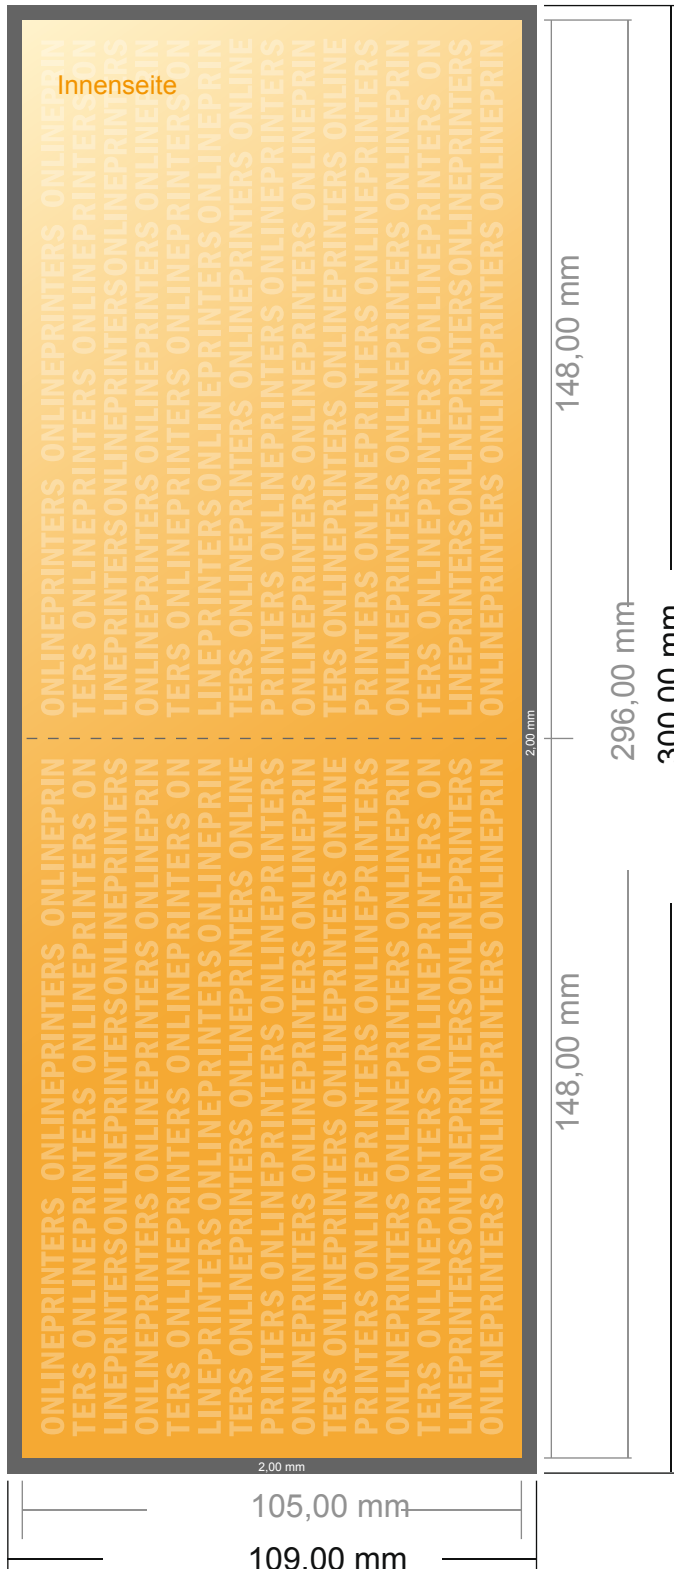

Falzflyer Querformat

DIN-A6 • 1-Bruch-Falz • 4 Seiten

- **Datenformat**
(inkl. 2,00 mm Beschnitt):
30,00 x 10,90 cm
- **Endformat (offen):**
29,60 x 10,50 cm
- **Endformat (geschlossen):**
14,80 x 10,50 cm
- **Sicherheitsabstand**
4 mm: Abstand der Texte/
Informationen zum Rand des
Endformats, dies verhindert
unerwünschten Anschnitt.

Bitte beachten Sie:

- Beschnittzugabe und Sicherheitsabstand wie angegeben anlegen.
- Hintergrundfarben, Bilder oder Grafiken bis an den Rand des Datenformates anlegen.
- Bei der Produktion können durch das Schneiden, Stanzen und Falzen Toleranzen auftreten.
- Diese Skizze ist nicht maßstabsgetreu.
- Druckdatenhinweise finden Sie unter dem Menüpunkt "Druckdaten" auf www.diedruckerei.de