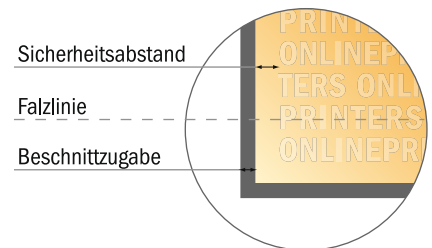

Falzflyer Querformat

DIN-A6 • 1-Bruch-Falz • 4 Seiten

- **Datenformat**
(inkl. 2,00 mm Beschnitt):
30,00 x 10,90 cm
- **Endformat (offen):**
29,60 x 10,50 cm
- **Endformat (geschlossen):**
14,80 x 10,50 cm
- **Sicherheitsabstand**
4 mm: Abstand der Texte/
Informationen zum Rand des
Endformats, dies verhindert
unerwünschten Anschnitt.

Bitte beachten Sie:

- Beschnittzugabe und Sicherheitsabstand wie angegeben anlegen.
- Hintergrundfarben, Bilder oder Grafiken bis an den Rand des Datenformates anlegen.
- Bei der Produktion können durch das Schneiden, Stanzen und Falzen Toleranzen auftreten.
- Diese Skizze ist nicht maßstabsgetreu.
- Druckdatenhinweise finden Sie unter dem Menüpunkt "Druckdaten" auf www.diedruckerei.de