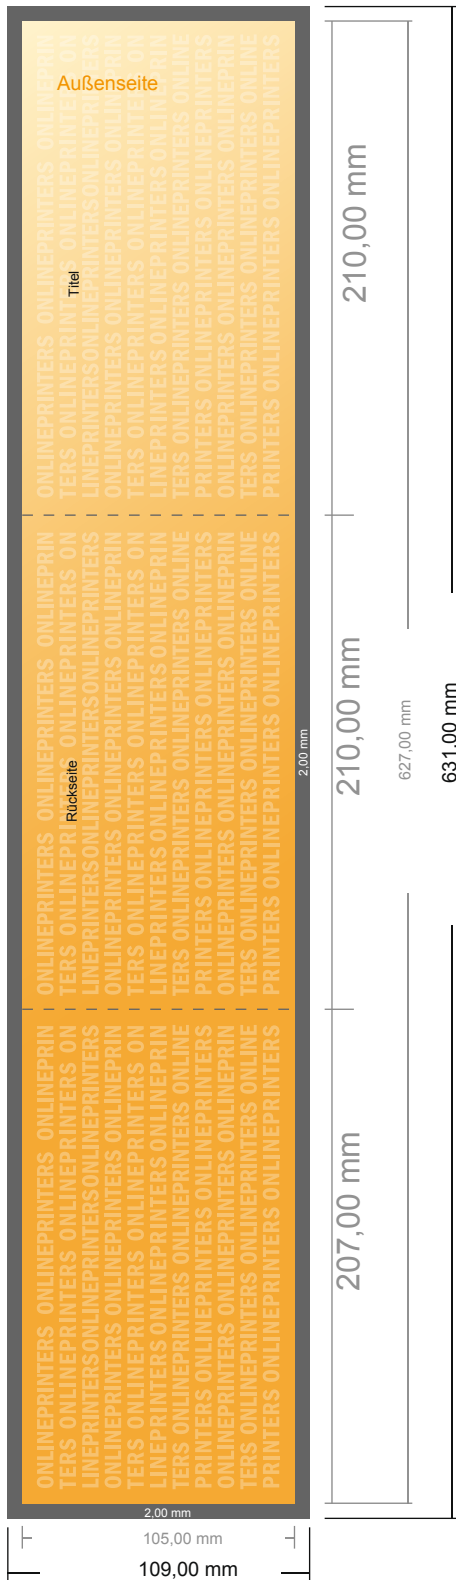

Falzflyer Querformat

DIN-Lang • Wickelfalz • 6 Seiten

- **Datenformat**
(inkl. 2,00 mm Beschnitt):
63,10 x 10,90 cm
- **Endformat (offen):**
62,70 x 10,50 cm
- **Endformat (geschlossen):**
21,00 x 10,50 cm
- **Sicherheitsabstand**
4 mm: Abstand der Texte/
Informationen zum Rand des
Endformats, dies verhindert
unerwünschten Anschnitt.

Bitte beachten Sie:

- Beschnittzugabe und Sicherheitsabstand wie angegeben anlegen.
- Hintergrundfarben, Bilder oder Grafiken bis an den Rand des Datenformates anlegen.
- Bei der Produktion können durch das Schneiden, Stanzen und Falzen Toleranzen auftreten.
- Diese Skizze ist nicht maßstabsgetreu.
- Druckdatenhinweise finden Sie unter dem Menüpunkt "Druckdaten" auf www.diedruckerei.de