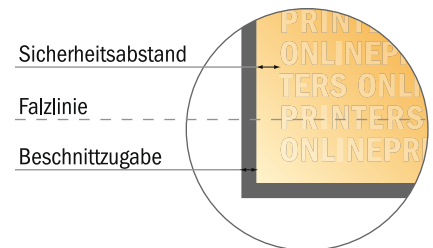

Falzflyer Querformat

DIN-Lang • Wickelfalz • 6 Seiten

- **Datenformat**
(inkl. 2,00 mm Beschnitt):
63,10 x 10,90 cm
- **Endformat (offen):**
62,70 x 10,50 cm
- **Endformat (geschlossen):**
21,00 x 10,50 cm
- **Sicherheitsabstand**
4 mm: Abstand der Texte/
Informationen zum Rand des
Endformats, dies verhindert
unerwünschten Anschnitt.

Bitte beachten Sie:

- Beschnittzugabe und Sicherheitsabstand wie angegeben anlegen.
- Hintergrundfarben, Bilder oder Grafiken bis an den Rand des Datenformates anlegen.
- Bei der Produktion können durch das Schneiden, Stanzen und Falzen Toleranzen auftreten.
- Diese Skizze ist nicht maßstabsgetreu.
- Druckdatenhinweise finden Sie unter dem Menüpunkt "Druckdaten" auf www.diedruckerei.de