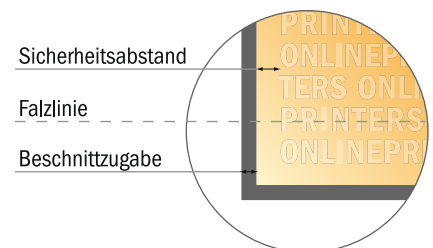

Falzflyer Querformat

DIN-Lang • 1-Bruch-Falz • 4 Seiten

- **Datenformat**
(inkl. 2,00 mm Beschnitt):
42,40 x 10,90 cm
- **Endformat (offen):**
42,00 x 10,50 cm
- **Endformat (geschlossen):**
21,00 x 10,50 cm
- **Sicherheitsabstand**
4 mm: Abstand der Texte/
Informationen zum Rand des
Endformats, dies verhindert
unerwünschten Anschnitt.

Bitte beachten Sie:

- Beschnittzugabe und Sicherheitsabstand wie angegeben anlegen.
- Hintergrundfarben, Bilder oder Grafiken bis an den Rand des Datenformates anlegen.
- Bei der Produktion können durch das Schneiden, Stanzen und Falzen Toleranzen auftreten.
- Diese Skizze ist nicht maßstabsgetreu.
- Druckdatenhinweise finden Sie unter dem Menüpunkt "Druckdaten" auf www.diedruckerei.de

Falzflyer Querformat

DIN-Long • 1-Bruch-Falz • 4 Seiten

- **Datenformat**
(inkl. 2,00 mm Beschnitt):
42,40 x 10,90 cm
- **Endformat (offen):**
42,00 x 10,50 cm
- **Endformat (geschlossen):**
21,00 x 10,50 cm
- **Sicherheitsabstand**
4 mm: Abstand der Texte/
Informationen zum Rand des
Endformats, dies verhindert
unerwünschten Anschnitt.