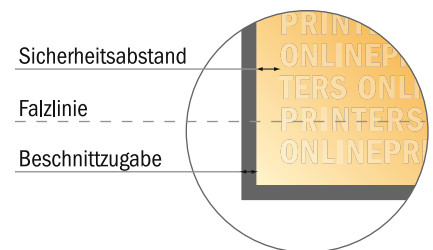

Falzflyer Querformat

DIN-Lang • 1-Bruch-Falz • 4 Seiten

- **Datenformat**
(inkl. 2,00 mm Beschnitt):
42,40 x 10,90 cm
- **Endformat (offen):**
42,00 x 10,50 cm
- **Endformat (geschlossen):**
21,00 x 10,50 cm
- **Sicherheitsabstand**
4 mm: Abstand der Texte/
Informationen zum Rand des
Endformats, dies verhindert
unerwünschten Anschnitt.

Bitte beachten Sie:

- Beschnittzugabe und Sicherheitsabstand wie angegeben anlegen.
- Hintergrundfarben, Bilder oder Grafiken bis an den Rand des Datenformates anlegen.
- Bei der Produktion können durch das Schneiden, Stanzen und Falzen Toleranzen auftreten.
- Diese Skizze ist nicht maßstabsgetreu.
- Druckdatenhinweise finden Sie unter dem Menüpunkt "Druckdaten" auf www.diedruckerei.de

Falzflyer Querformat

DIN-Long • 1-Bruch-Falz • 4 Seiten

- **Datenformat**
(inkl. 2,00 mm Beschnitt):
42,40 x 10,90 cm
- **Endformat (offen):**
42,00 x 10,50 cm
- **Endformat (geschlossen):**
21,00 x 10,50 cm
- **Sicherheitsabstand**
4 mm: Abstand der Texte/
Informationen zum Rand des
Endformats, dies verhindert
unerwünschten Anschnitt.