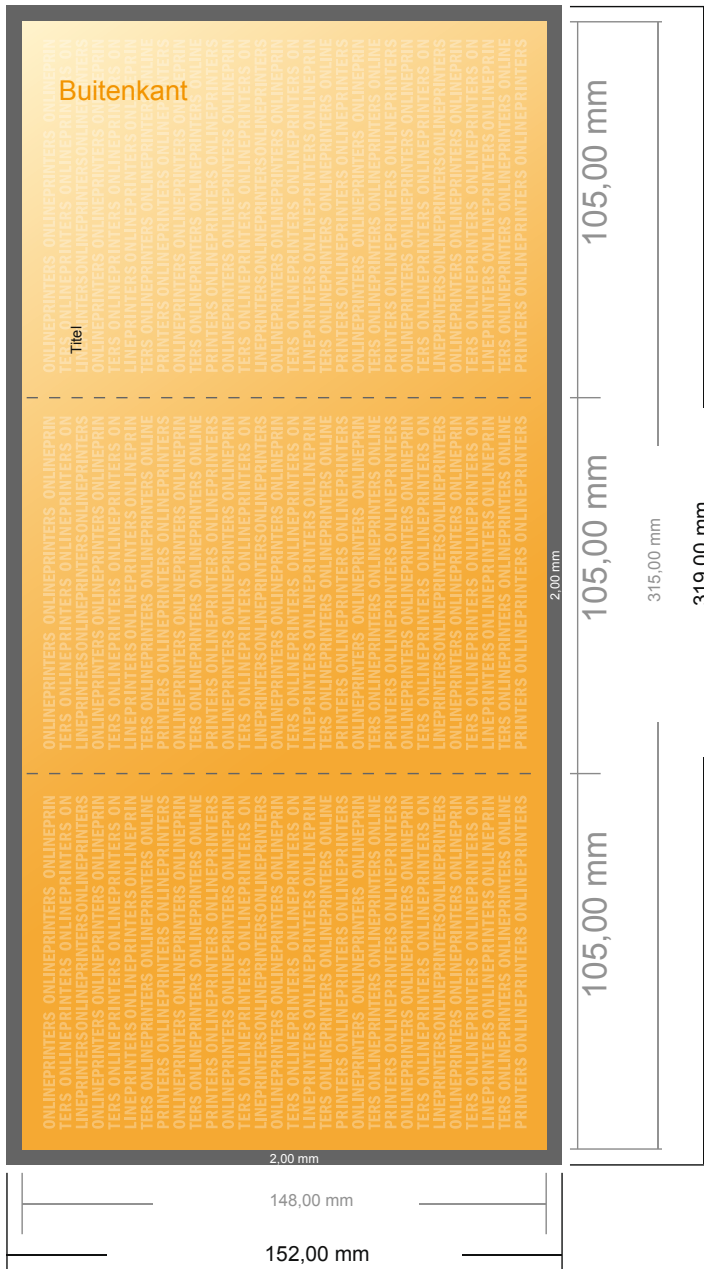

Folders stand formaat

DIN-A6 • Zigzagvouw • 6 Pagina's

- Gegevensformaat (incl. 2,00 mm afloop): 31,90 x 15,20 cm
- Eindformaat (open): 31,50 x 14,80 cm
- Eindformaat (gesloten): 10,50 x 14,80 cm
- **Veiligheidsmarge**
4 mm: afstand van de tekst/informatie tot aan de rand van het eindformaat: dit voorkomt dat bij het schoonsnijden teveel wordt uitgesneden.

Let op:

- Houd de snijmarge/afloop en de veiligheidsmarge zoals aangegeven aan.
- Geef achtergrondkleuren, afbeeldingen of grafisch materiaal tot aan de rand van het gegevensformaat vorm.
- Tijdens de productie kunnen door het snijden, stansen en vouwen toleranties optreden.
- Deze werktekening is niet op ware grootte.
- Informatie over het gegevensformaat/aanleverformaat vindt u onder het menupunt "Drukgegevens" op www.onlineprinters.nl

Folders staand formaat

DIN-A6 • Zigzagvouw • 6 Pagina's

- Gegevensformaat (incl. 2,00 mm afloop): 31,90 x 15,20 cm
- Eindformaat (open): 31,50 x 14,80 cm
- Eindformaat (gesloten): 10,50 x 14,80 cm
- **Veiligheidsmarge**
4 mm: afstand van de tekst/informatie tot aan de rand van het eindformaat: dit voorkomt dat bij het schoonsnijden teveel wordt uitgesneden.