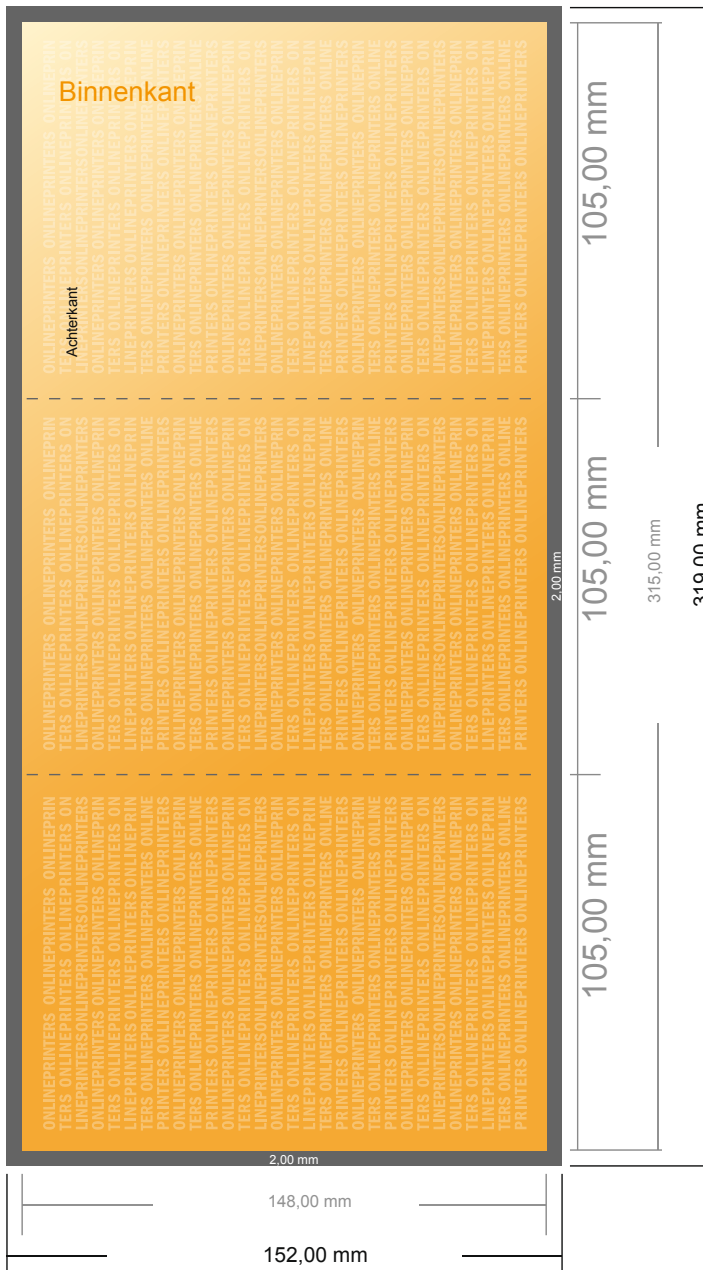

Folders stand formaat

DIN-A6 • Zigzagvouw • 6 Pagina's

- Gegevensformaat (incl. 2,00 mm afloop): 31,90 x 15,20 cm
- Eindformaat (open): 31,50 x 14,80 cm
- Eindformaat (gesloten): 10,50 x 14,80 cm
- **Veiligheidsmarge**
4 mm: afstand van de tekst/informatie tot aan de rand van het eindformaat: dit voorkomt dat bij het schoonsnijden teveel wordt uitgesneden.

Let op:

- Houd de snijmarge/afloop en de veiligheidsmarge zoals aangegeven aan.
- Geef achtergrondkleuren, afbeeldingen of grafisch materiaal tot aan de rand van het gegevensformaat vorm.
- Tijdens de productie kunnen door het snijden, stansen en vouwen toleranties optreden.
- Deze werktekening is niet op ware grootte.
- Informatie over het gegevensformaat/aanleverformaat vindt u onder het menupunt "Drukgegevens" op www.onlineprinters.nl

Folders staand formaat

DIN-A6 • Zigzagvouw • 6 Pagina's

- Gegevensformaat (incl. 2,00 mm afloop): 31,90 x 15,20 cm
- Eindformaat (open): 31,50 x 14,80 cm
- Eindformaat (gesloten): 10,50 x 14,80 cm
- **Veiligheidsmarge**
4 mm: afstand van de tekst/informatie tot aan de rand van het eindformaat: dit voorkomt dat bij het schoonsnijden teveel wordt uitgesneden.