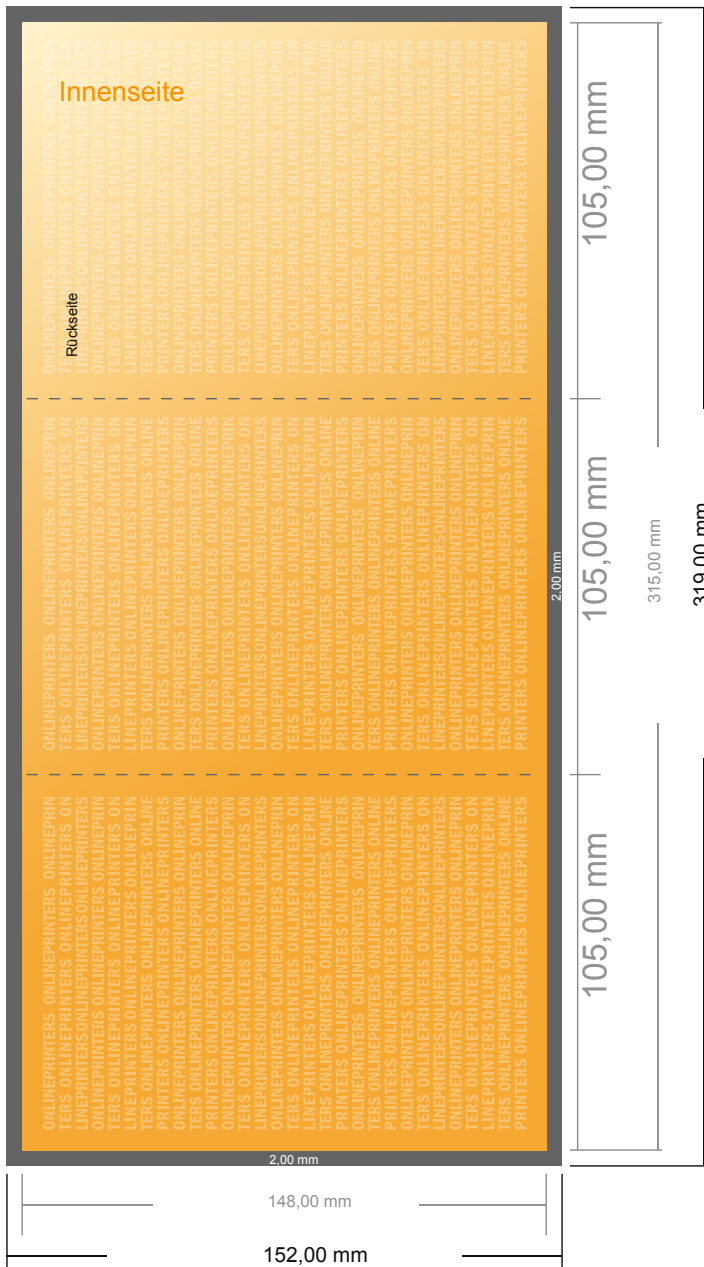

## Falzflyer Hochformat

DIN-A6 • Zickzackfalz • 6 Seiten

- **Datenformat**  
(inkl. 2,00 mm Beschnitt):  
31,90 x 15,20 cm
- **Endformat (offen):**  
31,50 x 14,80 cm
- **Endformat (geschlossen):**  
10,50 x 14,80 cm
- **Sicherheitsabstand**  
4 mm: Abstand der Texte/  
Informationen zum Rand des  
Endformats, dies verhindert  
unerwünschten Anschnitt.

### Bitte beachten Sie:

- Beschnittzugabe und Sicherheitsabstand wie angegeben anlegen.
- Hintergrundfarben, Bilder oder Grafiken bis an den Rand des Datenformates anlegen.
- Bei der Produktion können durch das Schneiden, Stanzen und Falzen Toleranzen auftreten.
- Diese Skizze ist nicht maßstabsgetreu.
- Druckdatenhinweise finden Sie unter dem Menüpunkt "Druckdaten" auf [www.diedruckerei.de](http://www.diedruckerei.de)