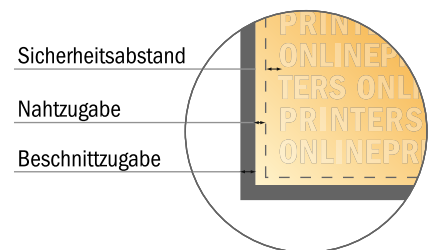

## Falzflyer Hochformat

DIN-A6 • Zickzackfalz • 6 Seiten

- **Datenformat**  
(inkl. 2,00 mm Beschnitt):  
31,90 x 15,20 cm
- **Endformat (offen):**  
31,50 x 14,80 cm
- **Endformat (geschlossen):**  
10,50 x 14,80 cm
- **Sicherheitsabstand**  
4 mm: Abstand der Texte/  
Informationen zum Rand des  
Endformats, dies verhindert  
unerwünschten Anschnitt.

### Bitte beachten Sie:

- Beschnittzugabe und Sicherheitsabstand wie angegeben anlegen.
- Hintergrundfarben, Bilder oder Grafiken bis an den Rand des Datenformates anlegen.
- Bei der Produktion können durch das Schneiden, Stanzen und Falzen Toleranzen auftreten.
- Diese Skizze ist nicht maßstabsgetreu.
- Druckdatenhinweise finden Sie unter dem Menüpunkt "Druckdaten" auf [www.diedruckerei.de](http://www.diedruckerei.de)