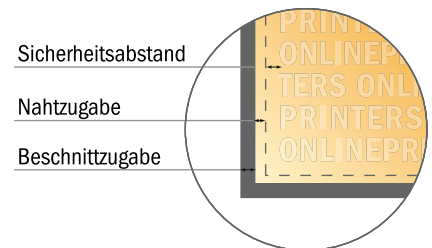

## Falzflyer Hochformat

DIN-A6 • Zickzackfalz • 6 Seiten

- **Datenformat**  
(inkl. 2,00 mm Beschnitt):  
31,90 x 15,20 cm
- **Endformat (offen):**  
31,50 x 14,80 cm
- **Endformat (geschlossen):**  
10,50 x 14,80 cm
- **Sicherheitsabstand**  
4 mm: Abstand der Texte/  
Informationen zum Rand des  
Endformats, dies verhindert  
unerwünschten Anschnitt.

### Bitte beachten Sie:

- Beschnittzugabe und Sicherheitsabstand wie angegeben anlegen.
- Hintergrundfarben, Bilder oder Grafiken bis an den Rand des Datenformates anlegen.
- Bei der Produktion können durch das Schneiden, Stanzen und Falzen Toleranzen auftreten.
- Diese Skizze ist nicht maßstabsgetreu.
- Druckdatenhinweise finden Sie unter dem Menüpunkt "Druckdaten" auf [www.diedruckerei.de](http://www.diedruckerei.de)