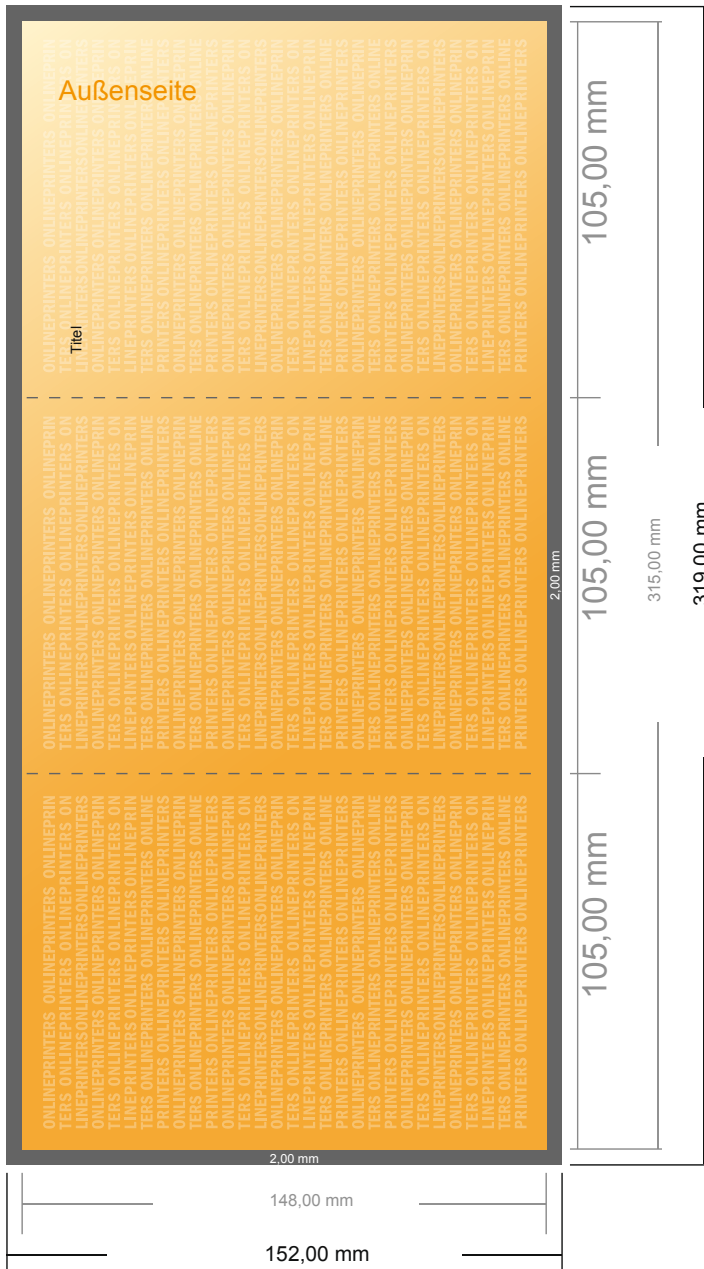

## Falzflyer Hochformat

DIN-A6 • Zickzackfalz • 6 Seiten

- **Datenformat**  
(inkl. 2,00 mm Beschnitt):  
31,90 x 15,20 cm
- **Endformat (offen):**  
31,50 x 14,80 cm
- **Endformat (geschlossen):**  
10,50 x 14,80 cm
- **Sicherheitsabstand**  
4 mm: Abstand der Texte/  
Informationen zum Rand des  
Endformats, dies verhindert  
unerwünschten Anschnitt.

### Bitte beachten Sie:

- Beschnittzugabe und Sicherheitsabstand wie angegeben anlegen.
- Hintergrundfarben, Bilder oder Grafiken bis an den Rand des Datenformates anlegen.
- Bei der Produktion können durch das Schneiden, Stanzen und Falzen Toleranzen auftreten.
- Diese Skizze ist nicht maßstabsgetreu.
- Druckdatenhinweise finden Sie unter dem Menüpunkt "Druckdaten" auf [www.diedruckerei.de](http://www.diedruckerei.de)