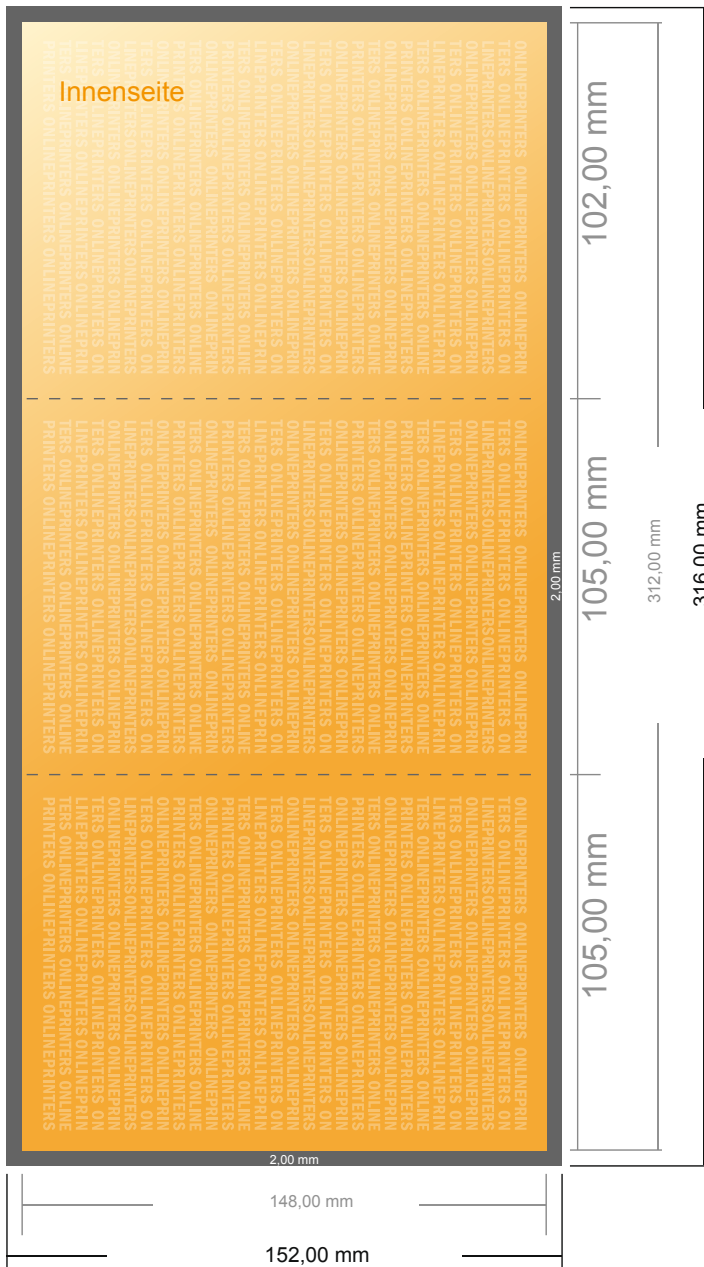

Falzflyer Hochformat

DIN-A6 • Wickelfalz • 6 Seiten

- **Datenformat**
(inkl. 2,00 mm Beschnitt):
31,60 x 15,20 cm
- **Endformat (offen):**
31,20 x 14,80 cm
- **Endformat (geschlossen):**
10,50 x 14,80 cm
- **Sicherheitsabstand**
4 mm: Abstand der Texte/
Informationen zum Rand des
Endformats, dies verhindert
unerwünschten Anschnitt.

Bitte beachten Sie:

- Beschnittzugabe und Sicherheitsabstand wie angegeben anlegen.
- Hintergrundfarben, Bilder oder Grafiken bis an den Rand des Datenformates anlegen.
- Bei der Produktion können durch das Schneiden, Stanzen und Falzen Toleranzen auftreten.
- Diese Skizze ist nicht maßstabsgetreu.
- Druckdatenhinweise finden Sie unter dem Menüpunkt "Druckdaten" auf www.diedruckerei.de