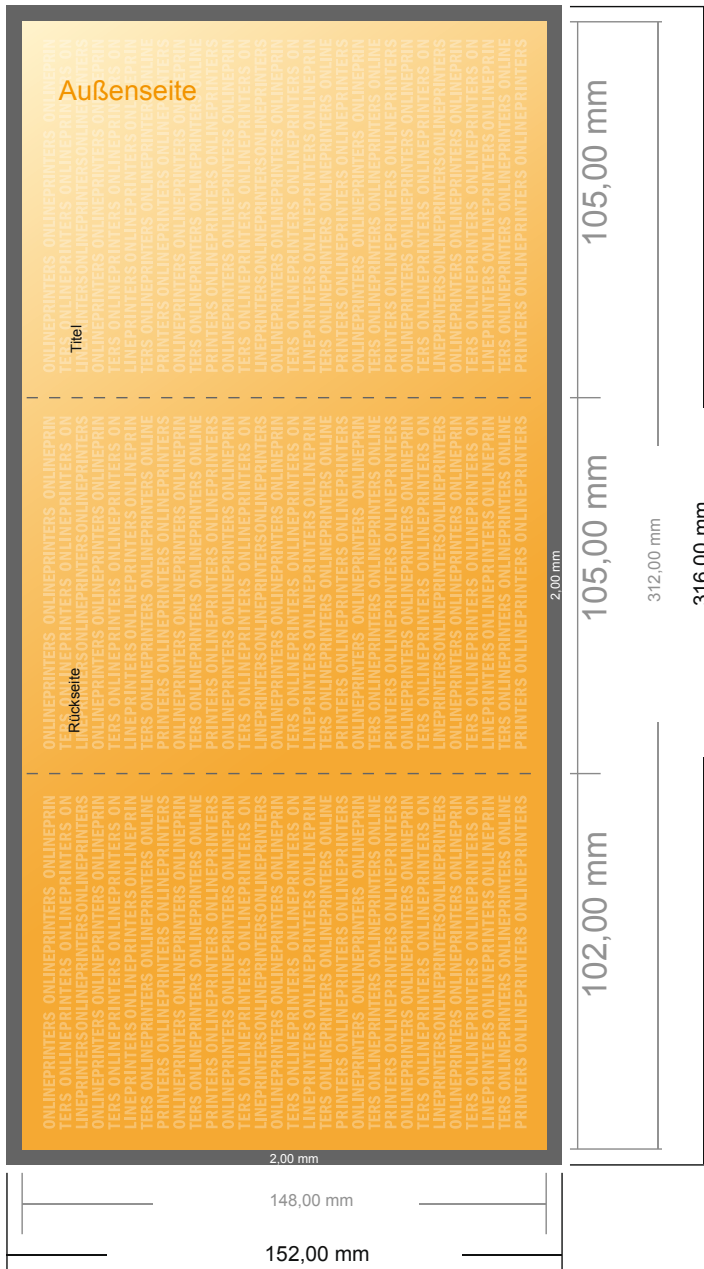

Falzflyer Hochformat

DIN-A6 • Wickelfalz • 6 Seiten

- **Datenformat**
(inkl. 2,00 mm Beschnitt):
31,60 x 15,20 cm
- **Endformat (offen):**
31,20 x 14,80 cm
- **Endformat (geschlossen):**
10,50 x 14,80 cm
- **Sicherheitsabstand**
4 mm: Abstand der Texte/
Informationen zum Rand des
Endformats, dies verhindert
unerwünschten Anschnitt.

Bitte beachten Sie:

- Beschnittzugabe und Sicherheitsabstand wie angegeben anlegen.
- Hintergrundfarben, Bilder oder Grafiken bis an den Rand des Datenformates anlegen.
- Bei der Produktion können durch das Schneiden, Stanzen und Falzen Toleranzen auftreten.
- Diese Skizze ist nicht maßstabsgetreu.
- Druckdatenhinweise finden Sie unter dem Menüpunkt "Druckdaten" auf www.diedruckerei.de