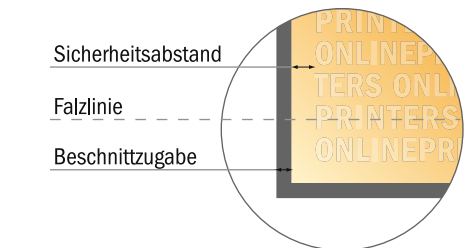

Falzflyer Hochformat

DIN-A6 • Wickelfalz • 6 Seiten

- **Datenformat**
(inkl. 2,00 mm Beschnitt):
31,60 x 15,20 cm
- **Endformat (offen):**
31,20 x 14,80 cm
- **Endformat (geschlossen):**
10,50 x 14,80 cm
- **Sicherheitsabstand**
4 mm: Abstand der Texte/
Informationen zum Rand des
Endformats, dies verhindert
unerwünschten Anschnitt.

Bitte beachten Sie:

- Beschnittzugabe und Sicherheitsabstand wie angegeben anlegen.
- Hintergrundfarben, Bilder oder Grafiken bis an den Rand des Datenformates anlegen.
- Bei der Produktion können durch das Schneiden, Stanzen und Falzen Toleranzen auftreten.
- Diese Skizze ist nicht maßstabsgetreu.
- Druckdatenhinweise finden Sie unter dem Menüpunkt "Druckdaten" auf www.diedruckerei.de