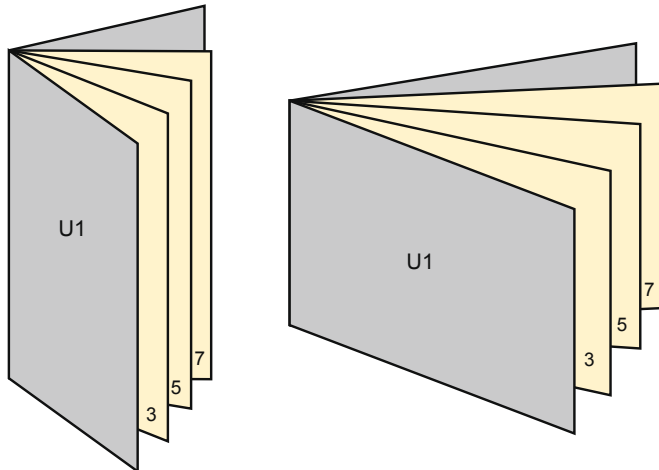

Brožury (malé náklady)

DL • formát na výšku

Pořadí stran

Strany je bezpodmínečně třeba zakládat průběžně a jednotlivě.

Hotový výrobek

- Formát dat
(vč. 2,00 mm ořezu):
10,90 × 21,40 cm
- Konečný formát (otevřený):
21,00 × 21,00 cm
- Konečný formát (uzavřený):
10,50 × 21,00 cm
- **Bezpečná vzdálenost**
5 mm: Mezera mezi texty/
informacemi a okrajem konečného
formátu, předcházející
nežádoucímu oříznutí.

Mějte prosím na paměti:

- Zadejte prosím spadávku a bezpečnou vzdálenost dle uvedených pokynů.
- Barvy pozadí, obrázky nebo grafické prvky rozvrhněte až po okraj daného formátu.
- Při výrobě může docházet ke vzniku tolerancí z důvodu ořezávání, vysekávání a skládání.
- Tento náskres není proveden v přesném měřítku.
- Pokyny ohledně tiskových dat naleznete pod bodem nabídky Tisková data na webu www.onlineprinters.cz.