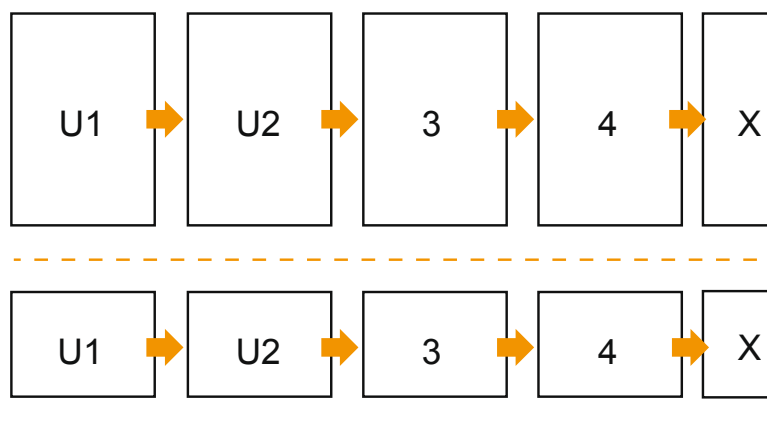

Brožury (malé náklady)

DL • formát na výšku

Pořadí stran

Strany je bezpodmínečně třeba zakládat průběžně a jednotlivě.

Hotový výrobek

- Formát dat
(vč. 2,00 mm ořezu):
10,90 × 21,40 cm
- Konečný formát (otevřený):
21,00 × 21,00 cm
- Konečný formát (uzavřený):
10,50 × 21,00 cm
- **Bezpečná vzdálenost**
5 mm: Mezera mezi texty/
informacemi a okrajem konečného
formátu, předcházející
nežádoucímu oříznutí.

Mějte prosím na paměti:

- Zadejte prosím spadávku a bezpečnou vzdálenost dle uvedených pokynů.
- Barvy pozadí, obrázky nebo grafické prvky rozvrhněte až po okraj daného formátu.
- Při výrobě může docházet ke vzniku tolerancí z důvodu ořezávání, vysekávání a skládání.
- Tento náskres není proveden v přesném měřítku.
- Pokyny ohledně tiskových dat naleznete pod bodem nabídky Tisková data na webu www.onlineprinters.cz.