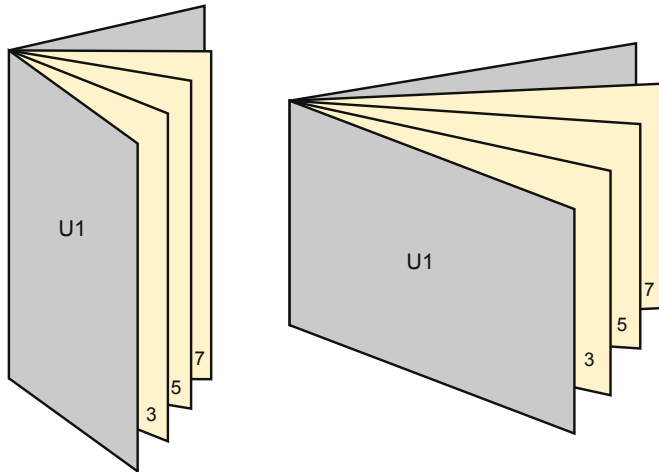

Brožury (malé náklady)

A5 • formát na výšku

Pořadí stran

Strany je bezpodmínečně třeba zakládat průběžně a jednotlivě.

Hotový výrobek

- Formát dat
(vč. 2,00 mm ořezu):
15,20 × 21,40 cm
- Konečný formát (otevřený):
29,60 × 21,00 cm
- Konečný formát (uzavřený):
14,80 × 21,00 cm
- **Bezpečná vzdálenost**
5 mm: Mezera mezi texty/
informacemi a okrajem konečného
formátu, předcházející
nežádoucímu oříznutí.

Mějte prosím na paměti:

- Zadejte prosím spadávku a bezpečnou vzdálenost dle uvedených pokynů.
- Barvy pozadí, obrázky nebo grafické prvky rozvrhněte až po okraj daného formátu.
- Při výrobě může docházet ke vzniku tolerancí z důvodu ořezávání, vysekávání a skládání.
- Tento náskres není proveden v přesném měřítku.
- Pokyny ohledně tiskových dat naleznete pod bodem nabídky Tisková data na webu www.onlineprinters.cz.