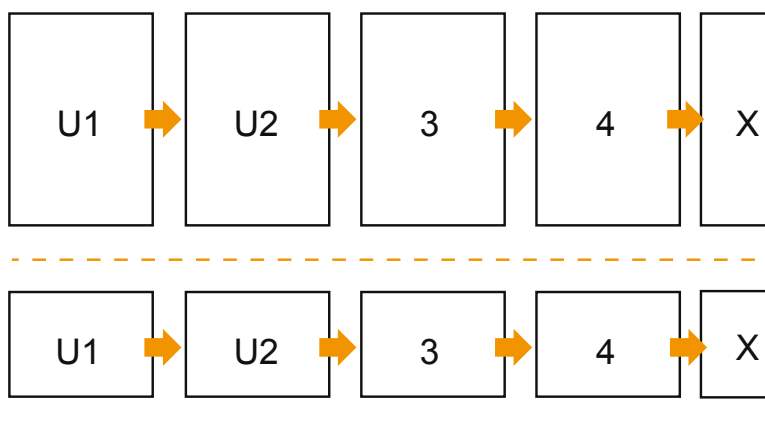

Brožury (malé náklady)

A5 • formát na výšku

Pořadí stran

Strany je bezpodmínečně třeba zakládat průběžně a jednotlivě.

Hotový výrobek

- Formát dat
(vč. 2,00 mm ořezu):
15,20 × 21,40 cm
- Konečný formát (otevřený):
29,60 × 21,00 cm
- Konečný formát (uzavřený):
14,80 × 21,00 cm
- **Bezpečná vzdálenost**
5 mm: Mezera mezi texty/
informacemi a okrajem konečného
formátu, předcházející
nežádoucímu oříznutí.

Mějte prosím na paměti:

- Zadejte prosím spadávku a bezpečnou vzdálenost dle uvedených pokynů.
- Barvy pozadí, obrázky nebo grafické prvky rozvrhněte až po okraj daného formátu.
- Při výrobě může docházet ke vzniku tolerancí z důvodu ořezávání, vysekávání a skládání.
- Tento náskres není proveden v přesném měřítku.
- Pokyny ohledně tiskových dat naleznete pod bodem nabídky Tisková data na webu www.onlineprinters.cz.