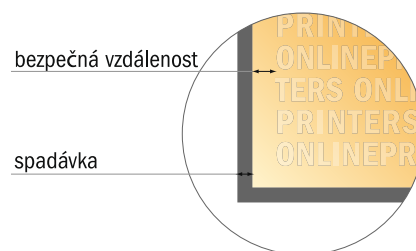

## Etikety na roli

7,1 × 9,6 cm

- Formát dat  
(vč. 2,00 mm ořezu):  
7,50 × 10,00 cm
- Konečný formát:  
7,10 × 9,60 cm
- **Bezpečná vzdálenost**  
4 mm: Mezera mezi texty/  
informacemi a okrajem konečného  
formátu, předcházející  
nežádoucímu oříznutí.

## Mějte prosím na paměti:

- Zadejte prosím spadávku a bezpečnou vzdálenost dle uvedených pokynů.
- Barvy pozadí, obrázky nebo grafické prvky rozvrhněte až po okraj daného formátu.
- Při výrobě může docházet ke vzniku tolerancí z důvodu ořezávání, vysekávání a skládání.
- Tento náčrt není proveden v přesném měřítku.
- Pokyny ohledně tiskových dat naleznete pod bodem nabídky Tisková data na webu [www.onlineprinters.cz](http://www.onlineprinters.cz).