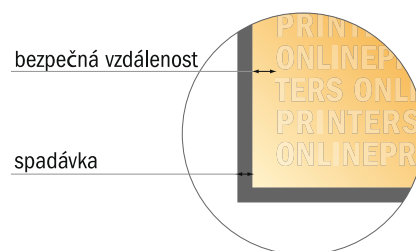

Etikety na roli

4,0 × 6,0 cm

- Formát dat
(vč. 2,00 mm ořezu):
4,40 × 6,40 cm
- Konečný formát:
4,00 × 6,00 cm
- **Bezpečná vzdálenost**
4 mm: Mezera mezi texty/
informacemi a okrajem konečného
formátu, předcházející
nežádoucímu oříznutí.

Mějte prosím na paměti:

- Zadejte prosím spadávku a bezpečnou vzdálenost dle uvedených pokynů.
- Barvy pozadí, obrázky nebo grafické prvky rozvrhněte až po okraj daného formátu.
- Při výrobě může docházet ke vzniku tolerancí z důvodu ořezávání, vysekávání a skládání.
- Tento náskres není proveden v přesném měřítku.
- Pokyny ohledně tiskových dat naleznete pod bodem nabídky Tisková data na webu www.onlineprinters.cz.