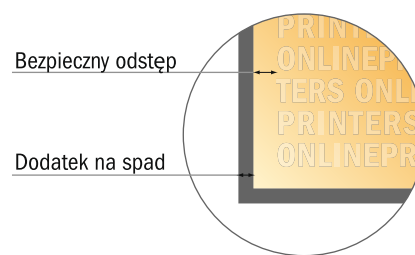

Etykiety na rolce

5,0 x 5,0 cm

- Format danych
(wraz z 2,00 mm spadem):
5,40 x 5,40 cm

- Format końcowy:
5,00 x 5,00 cm

- Odstęp bezpieczeństwa**
4 mm: Odstęp tekstu/informacji od krawędzi formatu końcowego, zapobiega to obcięciu tekstu.

Zwróć uwagę:

- Ustaw jak podano dodatek na spad i odstęp bezpieczeństwa.
- Ustaw kolory tła, zdjęcia lub grafiki aż do krawędzi formatu danych
- Podczas produkcji w wyniku docinania, wykrajania lub składania mogą wystąpić tolerancje.
- Szkic nie jest odwzorowany w skali.
- Wskazówki odnośnie danych do druku znajdziesz w menu "Dane do druku" na www.onlineprinters.pl