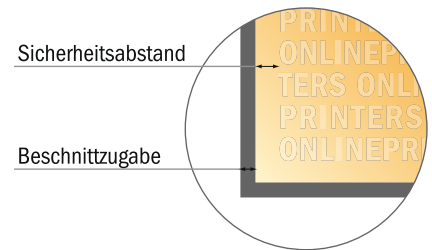

Aufkleber

DIN-A4

- **Datenformat**
(inkl. 2,00 mm Beschnitt):
21,40 x 30,10 cm
- **Endformat:**
21,00 x 29,70 cm
- **Sicherheitsabstand**
4 mm: Abstand der Texte/
Informationen zum Rand des
Endformats, dies verhindert
unerwünschten Anschnitt.

Bitte beachten Sie:

- Beschnittzugabe und Sicherheitsabstand wie angegeben anlegen.
- Hintergrundfarben, Bilder oder Grafiken bis an den Rand des Datenformates anlegen.
- Bei der Produktion können durch das Schneiden, Stanzen und Falzen Toleranzen auftreten.
- Diese Skizze ist nicht maßstabsgetreu.
- Druckdatenhinweise finden Sie unter dem Menüpunkt "Druckdaten" auf www.diedruckerei.de