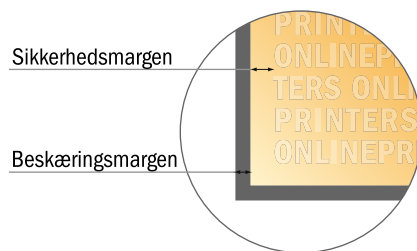

Plastkort med magnetstribe

8,6 x 5,4 cm

- **Dataformat**
(inkl. 3,00 mm tryk til kant):
9,20 x 6,00 cm
- **Beskåret størrelse:**
8,60 x 5,40 cm
- **Sikkerhedsmargen**
Med et mellemrum på 4 mm mellem teksten/oplysningerne og kanten af det beskårne format forhindres uhensigtsmæssig beskæring.

Bemærk:

- Sørg for at have en beskæringsmargen og en sikkerhedsmargen i henhold til vejledningen.
- Placer baggrundsgrafik, billeder eller grafik op til dataformatets kant.
- Tolerancer kan forekomme under produktionen på grund af beskærings-, stanse- og falseprocesserne.
- Denne skitse er ikke tegnet i korrekt målestoksforhold.
- Trykdata: Du finder vejledninger og skabeloner under menupunktet "Trykdata" på www.onlineprinters.dk.