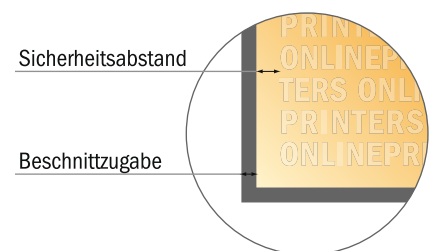

Plastikkarten mit Magnetstreifen

8,6 x 5,4 cm

- Datenformat
(inkl. 3,00 mm Beschnitt):
9,20 x 6,00 cm
- Endformat:
8,60 x 5,40 cm
- **Sicherheitsabstand**
4 mm: Abstand der Texte/
Informationen zum Rand des
Endformats, dies verhindert
unerwünschten Anschnitt.

Bitte beachten Sie:

- Beschnittzugabe und Sicherheitsabstand wie angegeben anlegen.
- Hintergrundfarben, Bilder oder Grafiken bis an den Rand des Datenformates anlegen.
- Bei der Produktion können durch das Schneiden, Stanzen und Falzen Toleranzen auftreten.
- Diese Skizze ist nicht maßstabsgetreu.
- Druckdatenhinweise finden Sie unter dem Menüpunkt "Druckdaten" auf www.diedruckerei.de