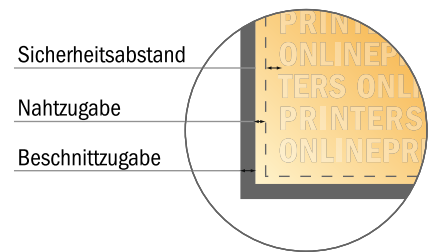

## Flagge mit 2 Ösen

150,0 x 90,0 cm

- **Datenformat:**  
155,00 x 95,00 cm
- **Endformat:**  
150,00 x 90,00 cm
- **Sicherheitsabstand**  
4 mm: Abstand der Texte/ Informationen zum Rand des Endformats, dies verhindert unerwünschten Anschnitt.

### Bitte beachten Sie:

- Beschnittzugabe und Sicherheitsabstand wie angegeben anlegen.
- Hintergrundfarben, Bilder oder Grafiken bis an den Rand des Datenformates anlegen.
- Bei der Produktion können durch das Schneiden, Stanzen und Falzen Toleranzen auftreten.
- Diese Skizze ist nicht maßstabsgetreu.
- Druckdatenhinweise finden Sie unter dem Menüpunkt "Druckdaten" auf [www.diedruckerei.de](http://www.diedruckerei.de)