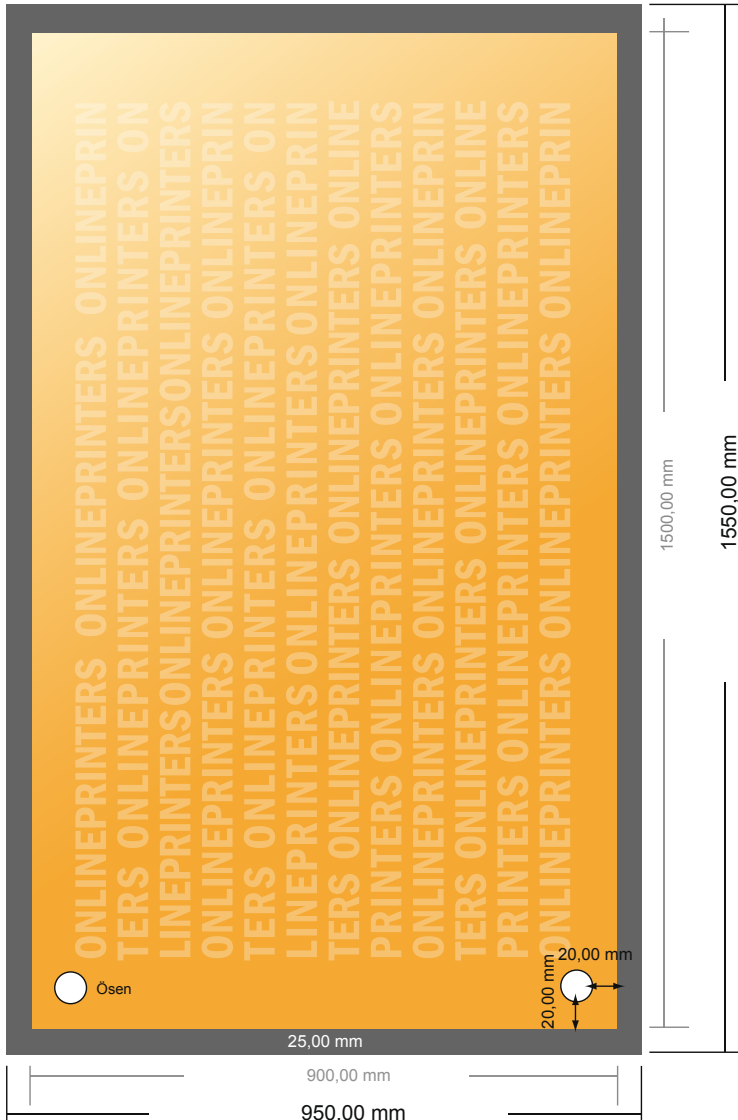

## Flagge mit 2 Ösen

150,0 x 90,0 cm

- **Datenformat:**  
155,00 x 95,00 cm
- **Endformat:**  
150,00 x 90,00 cm
- **Sicherheitsabstand**  
4 mm: Abstand der Texte/ Informationen zum Rand des Endformats, dies verhindert unerwünschten Anschnitt.

### Bitte beachten Sie:

- Beschnittzugabe und Sicherheitsabstand wie angegeben anlegen.
- Hintergrundfarben, Bilder oder Grafiken bis an den Rand des Datenformates anlegen.
- Bei der Produktion können durch das Schneiden, Stanzen und Falzen Toleranzen auftreten.
- Diese Skizze ist nicht maßstabsgetreu.
- Druckdatenhinweise finden Sie unter dem Menüpunkt "Druckdaten" auf [www.diedruckerei.de](http://www.diedruckerei.de)