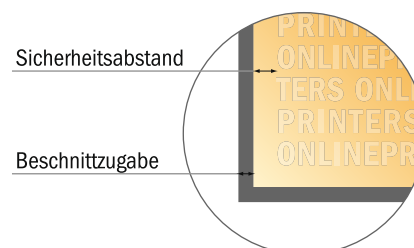

## Visitenkarten

8,5 x 5,5 cm

- Datenformat  
(inkl. 2,00 mm Beschnitt):  
8,90 x 5,90 cm
- Endformat:  
8,50 x 5,50 cm
- Die Maße der Vorder- und  
Rückseite sind identisch.
- **Sicherheitsabstand**  
4 mm: Abstand der Texte/  
Informationen zum Rand des  
Endformats, dies verhindert  
unerwünschten Anschnitt.

**Bitte beachten Sie:**

- Beschnittzugabe und Sicherheitsabstand wie angegeben anlegen.
- Hintergrundfarben, Bilder oder Grafiken bis an den Rand des Datenformates anlegen.
- Bei der Produktion können durch das Schneiden, Stanzen und Falzen Toleranzen auftreten.
- Diese Skizze ist nicht maßstabsgetreu.
- Druckdatenhinweise finden Sie unter dem Menüpunkt "Druckdaten" auf [www.diedruckerei.de](http://www.diedruckerei.de)