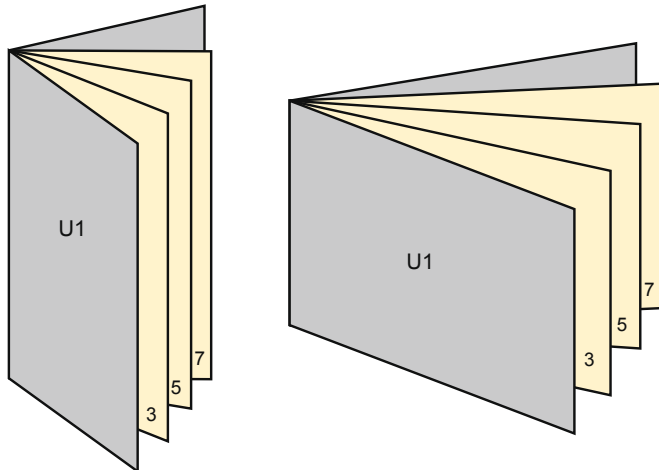

## Brožury (malé náklady)

Art Size • formát na výšku

### Pořadí stran

Strany je bezpodmínečně třeba zakládat průběžně a jednotlivě.

Hotový výrobek

- Formát dat  
(vč. 2,00 mm ořezu):  
21,40 × 28,40 cm
- Konečný formát (otevřený):  
42,00 × 28,00 cm
- Konečný formát (uzavřený):  
21,00 × 28,00 cm
- **Bezpečná vzdálenost**  
5 mm: Mezera mezi texty/  
informacemi a okrajem konečného  
formátu, předcházející  
nežádoucímu oříznutí.