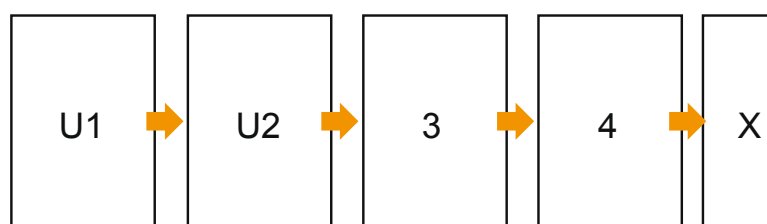

Brožury (malé náklady)

A4 • formát na výšku

Pořadí stran

Strany je bezpodmínečně třeba zakládat průběžně a jednotlivě.

Hotový výrobek

- Formát dat
(vč. 2,00 mm ořezu):
21,40 × 30,10 cm
- Konečný formát (otevřený):
42,00 × 29,70 cm
- Konečný formát (uzavřený):
21,00 × 29,70 cm
- **Bezpečná vzdálenost**
5 mm: Mezera mezi texty/
informacemi a okrajem konečného
formátu, předcházející
nežádoucímu oříznutí.

Mějte prosím na paměti:

- Zadejte prosím spadávku a bezpečnou vzdálenost dle uvedených pokynů.
- Barvy pozadí, obrázky nebo grafické prvky rozvrhněte až po okraj daného formátu.
- Při výrobě může docházet ke vzniku tolerancí z důvodu ořezávání, vysekávání a skládání.
- Tento náskres není proveden v přesném měřítku.
- Pokyny ohledně tiskových dat naleznete pod bodem nabídky Tisková data na webu www.onlineprinters.cz.