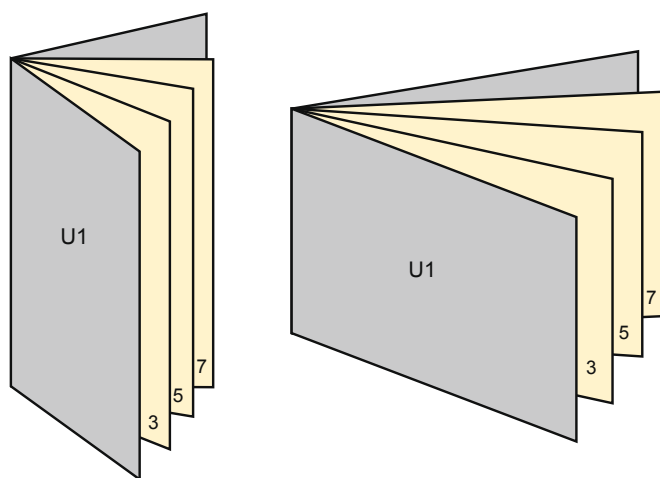

Brožury (malé náklady)

A4 • formát na výšku

Pořadí stran

Strany je bezpodmínečně třeba zakládat průběžně a jednotlivě.

Hotový výrobek

- Formát dat
(vč. 2,00 mm ořezu):
21,40 × 30,10 cm
- Konečný formát (otevřený):
42,00 × 29,70 cm
- Konečný formát (uzavřený):
21,00 × 29,70 cm
- **Bezpečná vzdálenost**
5 mm: Mezera mezi texty/
informacemi a okrajem konečného
formátu, předcházející
nežádoucímu oříznutí.

Mějte prosím na paměti:

- Zadejte prosím spadávku a bezpečnou vzdálenost dle uvedených pokynů.
- Barvy pozadí, obrázky nebo grafické prvky rozvrhněte až po okraj daného formátu.
- Při výrobě může docházet ke vzniku tolerancí z důvodu ořezávání, vysekávání a skládání.
- Tento náskres není proveden v přesném měřítku.
- Pokyny ohledně tiskových dat naleznete pod bodem nabídky Tisková data na webu www.onlineprinters.cz.