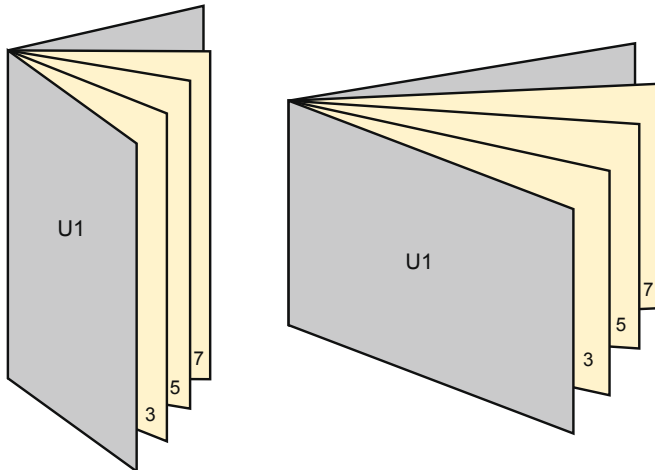

Broschüren (Kleinauflagen)

DIN-A4 • Hochformat

Seitenreihenfolge

Seiten unbedingt fortlaufend und einzeln anlegen.

fertiges Produkt

- Datenformat
(inkl. 2,00 mm Beschnitt):
21,40 x 30,10 cm
- Endformat (offen):
42,00 x 29,70 cm
- Endformat (geschlossen):
21,00 x 29,70 cm
- **Sicherheitsabstand**
5 mm: Abstand der Texte/
Informationen zum Rand des
Endformats, dies verhindert
unerwünschten Anschnitt.

Bitte beachten Sie:

- Beschnittzugabe und Sicherheitsabstand wie angegeben anlegen.
- Hintergrundfarben, Bilder oder Grafiken bis an den Rand des Datenformates anlegen.
- Bei der Produktion können durch das Schneiden, Stanzen und Falzen Toleranzen auftreten.
- Diese Skizze ist nicht maßstabsgetreu.
- Druckdatenhinweise finden Sie unter dem Menüpunkt "Druckdaten" auf www.diedruckerei.de