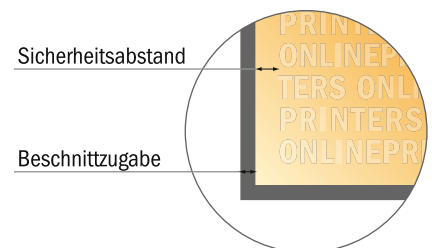

Broschüren (Kleinauflagen)

DIN-A4 • Hochformat

Seitenreihenfolge

Seiten unbedingt fortlaufend und einzeln anlegen.

fertiges Produkt

- Datenformat
(inkl. 2,00 mm Beschnitt):
21,40 x 30,10 cm
- Endformat (offen):
42,00 x 29,70 cm
- Endformat (geschlossen):
21,00 x 29,70 cm
- **Sicherheitsabstand**
5 mm: Abstand der Texte/
Informationen zum Rand des
Endformats, dies verhindert
unerwünschten Anschnitt.

Bitte beachten Sie:

- Beschnittzugabe und Sicherheitsabstand wie angegeben anlegen.
- Hintergrundfarben, Bilder oder Grafiken bis an den Rand des Datenformates anlegen.
- Bei der Produktion können durch das Schneiden, Stanzen und Falzen Toleranzen auftreten.
- Diese Skizze ist nicht maßstabsgetreu.
- Druckdatenhinweise finden Sie unter dem Menüpunkt "Druckdaten" auf www.diedruckerei.de