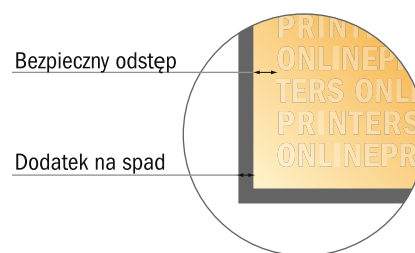

Bilety wejściowe (promienie ultrafioletowe)

A6-kwadrat

- Format danych (wraz z 2,00 mm spadem): 10,90 x 10,90 cm
- Format końcowy: 10,50 x 10,50 cm
- **Odstęp bezpieczeństwa**
4 mm: Odstęp tekstu/informacji od krawędzi formatu końcowego, zapobiega to obcięciu tekstu.

Zwróć uwagę:

- Ustaw jak podano dodatek na spadek i odstęp bezpieczeństwa.
- Ustaw kolory tła, zdjęcia lub grafiki aż do krawędzi formatu danych
- Podczas produkcji w wyniku docinania, wykrajania lub składania mogą wystąpić tolerancje.
- Szkic nie jest odwzorowany w skali.
- Wskazówki odnośnie danych do druku znajdziesz w menu "Dane do druku" na www.onlineprinters.pl