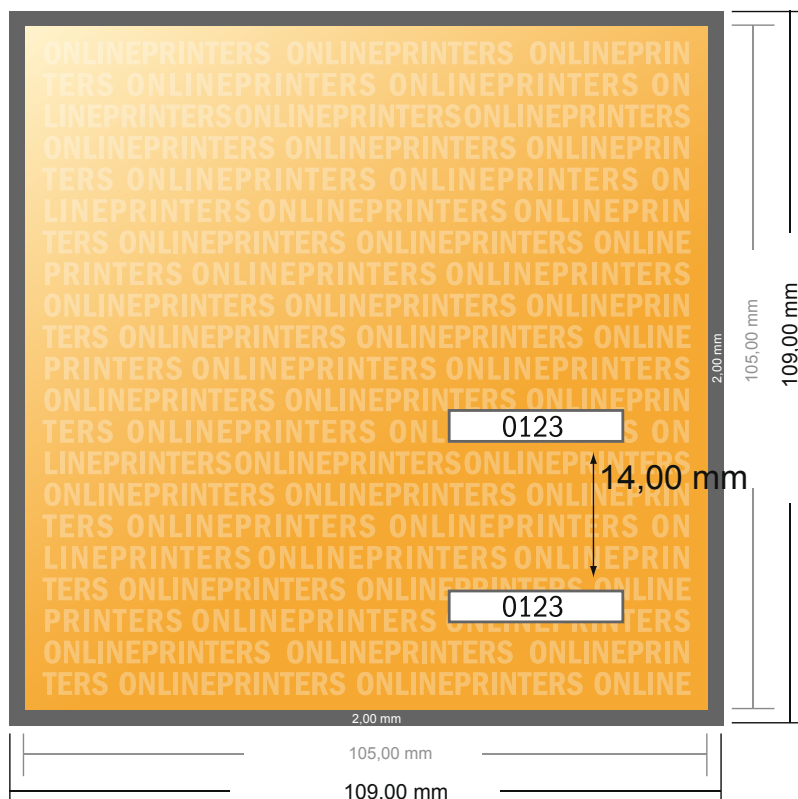

Bilety wejściowe (promienie ultrafioletowe)

A6-kwadrat

- Format danych (wraz z 2,00 mm spadem): 10,90 x 10,90 cm
- Format końcowy: 10,50 x 10,50 cm
- **Odstęp bezpieczeństwa**
4 mm: Odstęp tekstu/informacji od krawędzi formatu końcowego, zapobiega to obcięciu tekstu.

Zwróć uwagę:

- Ustaw jak podano dodatek na spadek i odstęp bezpieczeństwa.
- Ustaw kolory tła, zdjęcia lub grafiki aż do krawędzi formatu danych
- Podczas produkcji w wyniku docinania, wykrajania lub składania mogą wystąpić tolerancje.
- Szkic nie jest odwzorowany w skali.
- Wskazówki odnośnie danych do druku znajdziesz w menu "Dane do druku" na www.onlineprinters.pl