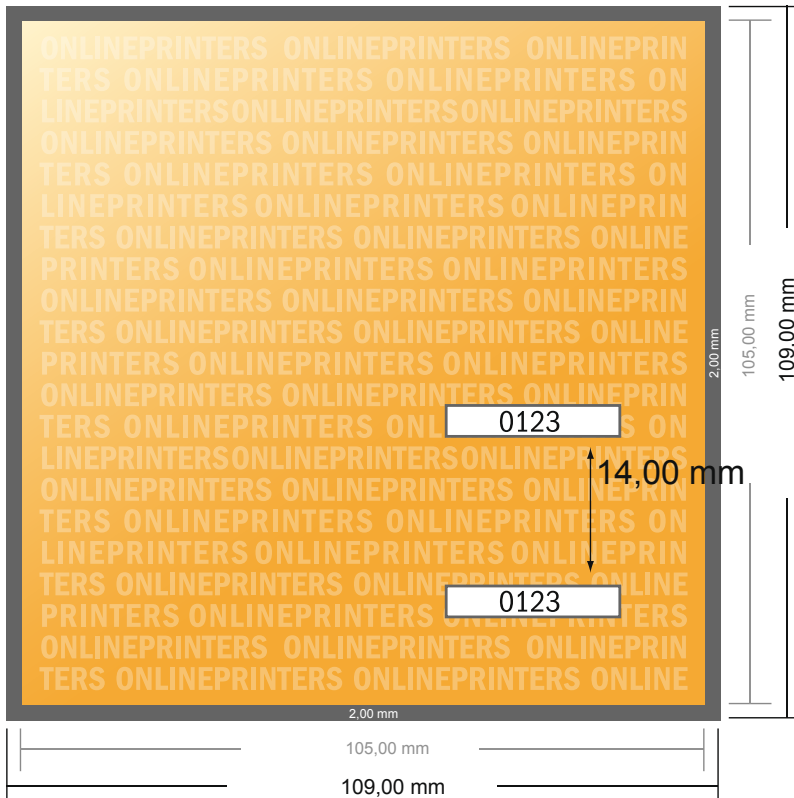

## Eintrittskarten (Schwarzlicht)

A6-Quadrat

- Datenformat  
(inkl. 2,00 mm Beschnitt):  
10,90 x 10,90 cm
- Endformat:  
10,50 x 10,50 cm
- Sicherheitsabstand  
4 mm: Abstand der Texte/  
Informationen zum Rand des  
Endformats, dies verhindert  
unerwünschten Anschnitt.

### Bitte beachten Sie:

- Beschnittzugabe und Sicherheitsabstand wie angegeben anlegen.
- Hintergrundfarben, Bilder oder Grafiken bis an den Rand des Datenformates anlegen.
- Bei der Produktion können durch das Schneiden, Stanzen und Falzen Toleranzen auftreten.
- Diese Skizze ist nicht maßstabsgetreu.
- Druckdatenhinweise finden Sie unter dem Menüpunkt "Druckdaten" auf [www.diedruckerei.de](http://www.diedruckerei.de)