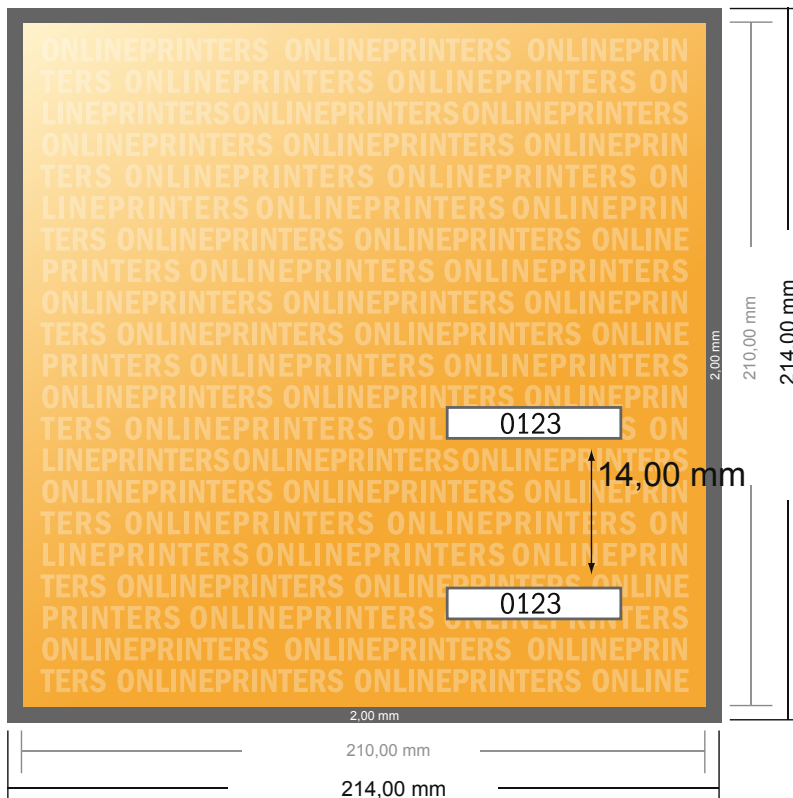

Eintrittskarten (Schwarzlicht)

A4-Quadrat

- **Datenformat**
(inkl. 2,00 mm Beschnitt):
21,40 x 21,40 cm
- **Endformat:**
21,00 x 21,00 cm
- **Sicherheitsabstand**
4 mm: Abstand der Texte/
Informationen zum Rand des
Endformats, dies verhindert
unerwünschten Anschnitt.

Bitte beachten Sie:

- Beschnittzugabe und Sicherheitsabstand wie angegeben anlegen.
- Hintergrundfarben, Bilder oder Grafiken bis an den Rand des Datenformates anlegen.
- Bei der Produktion können durch das Schneiden, Stanzen und Falzen Toleranzen auftreten.
- Diese Skizze ist nicht maßstabsgetreu.
- Druckdatenhinweise finden Sie unter dem Menüpunkt "Druckdaten" auf www.diedruckerei.de