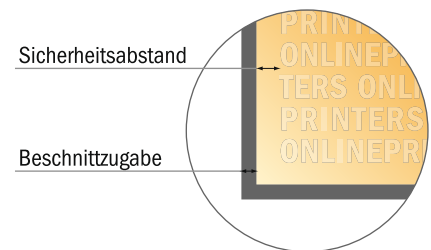

## Eintrittskarten (Schwarzlicht)

Maxi

- Datenformat  
(inkl. 2,00 mm Beschnitt):  
12,90 x 23,90 cm
- Endformat:  
12,50 x 23,50 cm
- Sicherheitsabstand  
4 mm: Abstand der Texte/  
Informationen zum Rand des  
Endformats, dies verhindert  
unerwünschten Anschnitt.

### Bitte beachten Sie:

- Beschnittzugabe und Sicherheitsabstand wie angegeben anlegen.
- Hintergrundfarben, Bilder oder Grafiken bis an den Rand des Datenformates anlegen.
- Bei der Produktion können durch das Schneiden, Stanzen und Falzen Toleranzen auftreten.
- Diese Skizze ist nicht maßstabsgetreu.
- Druckdatenhinweise finden Sie unter dem Menüpunkt "Druckdaten" auf [www.diedruckerei.de](http://www.diedruckerei.de)