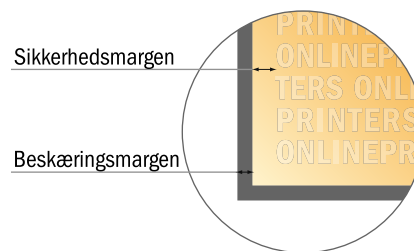

Visitkort

8,5 x 5,5 cm

- **Dataformat**
(inkl. 2,00 mm tryk til kant):
8,90 x 5,90 cm
- **Beskåret størrelse:**
8,50 x 5,50 cm
- **Sikkerhedsmargen**
Med et mellemrum på 4 mm mellem teksten/oplysningerne og kanten af det beskårne format forhindres uhensigtsmæssig beskæring.

Bemærk:

- Sørg for at have en beskæringsmargen og en sikkerhedsmargen i henhold til vejledningen.
- Placer baggrundsgrafik, billeder eller grafik op til dataformatets kant.
- Tolerancer kan forekomme under produktionen på grund af beskærings-, stanse- og falseprocesserne.
- Denne skitse er ikke tegnet i korrekt målestoksforhold.
- Trykdata: Du finder vejledninger og skabeloner under menupunktet "Trykdata" på www.onlineprinters.dk.