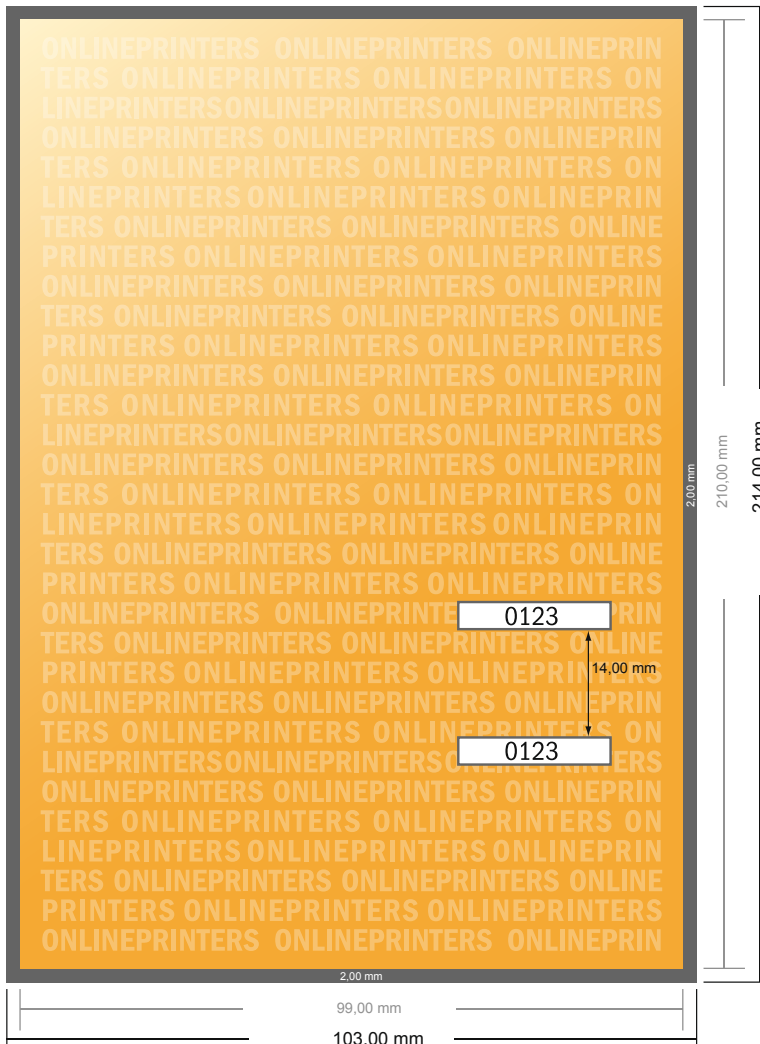

Entreekaartjes (Blacklight inkt)

1/3 DIN-A4

- Gegevensformaat (incl. 2,00 mm afloop): 10,30 x 21,40 cm
- Eindformaat: 9,90 x 21,00 cm
- **Veiligheidsmarge**
4 mm: afstand van de tekst/informatie tot aan de rand van het eindformaat: dit voorkomt dat bij het schoonsnijden teveel wordt uitgesneden.

Let op:

- Houd de snijmarge/afloop en de veiligheidsmarge zoals aangegeven aan.
- Geef achtergrondkleuren, afbeeldingen of grafisch materiaal tot aan de rand van het gegevensformaat vorm.
- Tijdens de productie kunnen door het snijden, stansen en vouwen toleranties optreden.
- Deze werktekening is niet op ware grootte.
- Informatie over het gegevensformaat/aanleverformaat vindt u onder het menupunt "Drukgegevens" op www.onlineprinters.nl