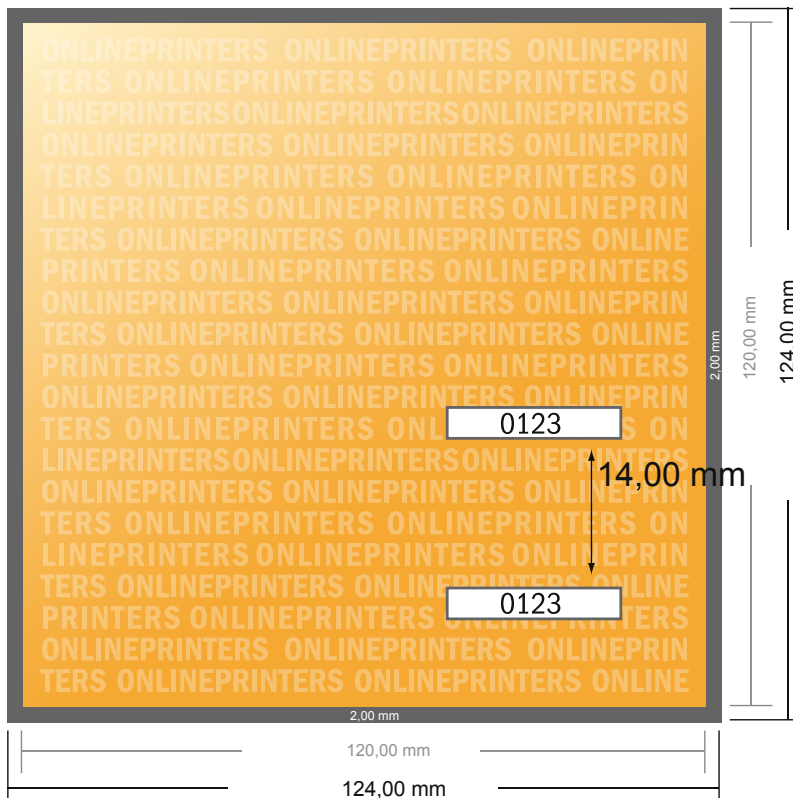

## Eintrittskarten (Schwarzlicht)

CD-Format

- **Datenformat**  
(inkl. 2,00 mm Beschnitt):  
12,40 x 12,40 cm
- **Endformat:**  
12,00 x 12,00 cm
- **Sicherheitsabstand**  
4 mm: Abstand der Texte/  
Informationen zum Rand des  
Endformats, dies verhindert  
unerwünschten Anschnitt.

### Bitte beachten Sie:

- Beschnittzugabe und Sicherheitsabstand wie angegeben anlegen.
- Hintergrundfarben, Bilder oder Grafiken bis an den Rand des Datenformates anlegen.
- Bei der Produktion können durch das Schneiden, Stanzen und Falzen Toleranzen auftreten.
- Diese Skizze ist nicht maßstabsgetreu.
- Druckdatenhinweise finden Sie unter dem Menüpunkt "Druckdaten" auf [www.diedruckerei.de](http://www.diedruckerei.de)