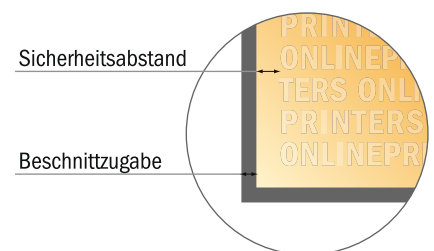

## Eintrittskarten (Schwarzlicht)

DIN-A5

- **Datenformat**  
(inkl. 2,00 mm Beschnitt):  
15,20 x 21,40 cm
- **Endformat:**  
14,80 x 21,00 cm
- **Sicherheitsabstand**  
4 mm: Abstand der Texte/  
Informationen zum Rand des  
Endformats, dies verhindert  
unerwünschten Anschnitt.

### Bitte beachten Sie:

- Beschnittzugabe und Sicherheitsabstand wie angegeben anlegen.
- Hintergrundfarben, Bilder oder Grafiken bis an den Rand des Datenformates anlegen.
- Bei der Produktion können durch das Schneiden, Stanzen und Falzen Toleranzen auftreten.
- Diese Skizze ist nicht maßstabsgetreu.
- Druckdatenhinweise finden Sie unter dem Menüpunkt "Druckdaten" auf [www.diedruckerei.de](http://www.diedruckerei.de)