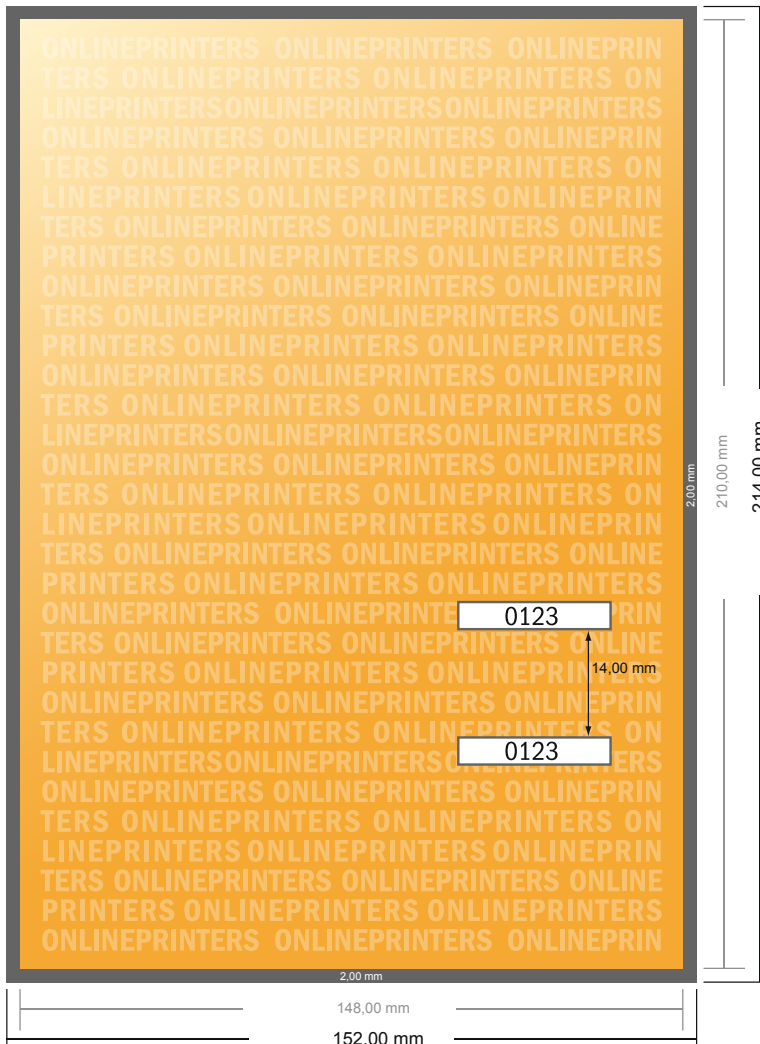

## Eintrittskarten (Schwarzlicht)

DIN-A5

- **Datenformat**  
(inkl. 2,00 mm Beschnitt):  
15,20 x 21,40 cm
- **Endformat:**  
14,80 x 21,00 cm
- **Sicherheitsabstand**  
4 mm: Abstand der Texte/  
Informationen zum Rand des  
Endformats, dies verhindert  
unerwünschten Anschnitt.

### Bitte beachten Sie:

- Beschnittzugabe und Sicherheitsabstand wie angegeben anlegen.
- Hintergrundfarben, Bilder oder Grafiken bis an den Rand des Datenformates anlegen.
- Bei der Produktion können durch das Schneiden, Stanzen und Falzen Toleranzen auftreten.
- Diese Skizze ist nicht maßstabsgetreu.
- Druckdatenhinweise finden Sie unter dem Menüpunkt "Druckdaten" auf [www.diedruckerei.de](http://www.diedruckerei.de)