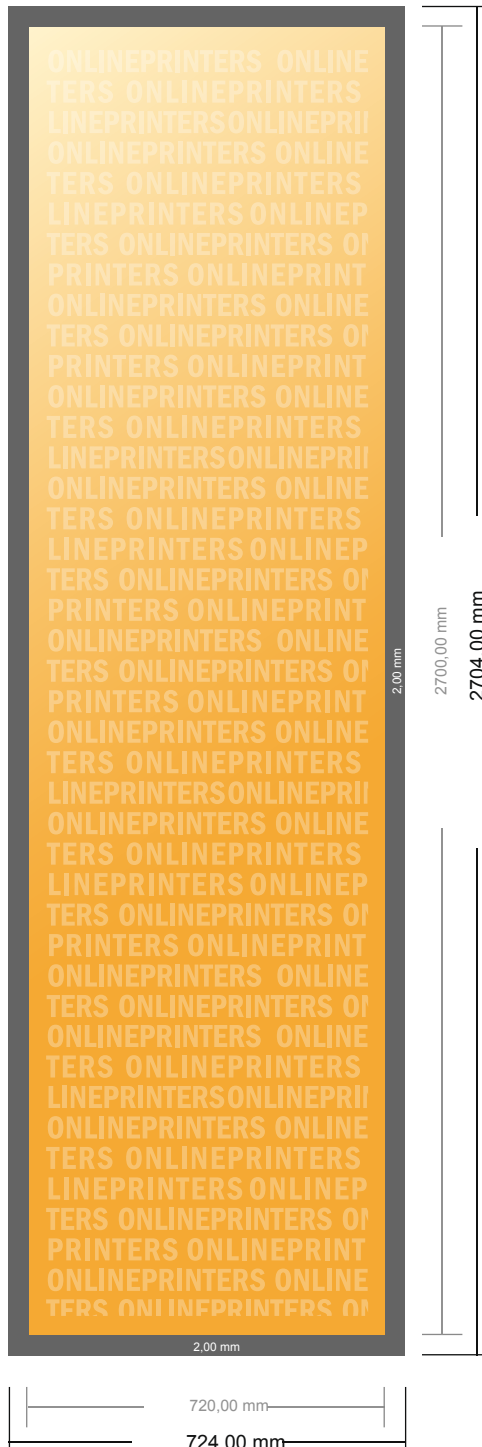

Foto-Tapete

72,0 x 270,0 cm

- **Datenformat**
(inkl. 2,00 mm Beschnitt):
72,40 x 270,40 cm
- **Endformat:**
72,00 x 270,00 cm
- **Sicherheitsabstand**
4 mm: Abstand der Texte/
Informationen zum Rand/
Endformats, dies verhindert
unerwünschten Anschnitt.

Bitte beachten Sie:

- Beschnittzugabe und Sicherheitsabstand wie angegeben anlegen.
- Hintergrundfarben, Bilder oder Grafiken bis an den Rand des Datenformates anlegen.
- Bei der Produktion können durch das Schneiden, Stanzen und Falzen Toleranzen auftreten.
- Diese Skizze ist nicht maßstabsgetreu.
- Druckdatenhinweise finden Sie unter dem Menüpunkt "Druckdaten" auf www.diedruckerei.de