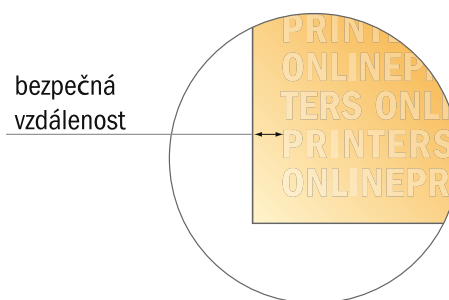

Obálky

C6 • bez okénka

POZOR

Před vygenerováním tiskových dat odstraňte ze stačené předlohy výšekovou raznici. Sdělte nám prosím prostřednictvím druhého souboru (náhledu), kde se má nacházet výšeková raznice.

- Formát dat (vč. 2,00 mm ořezu): 19,40 × 24,80 cm
- Konečný formát: 16,20 × 11,40 cm
- Potisknutelná oblast: 19,00 × 24,40 cm
- Bezpečná vzdálenost 4 mm: Mezera mezi texty/ informacemi a okrajem konečného formátu, předcházející nežádoucímu oříznutí.