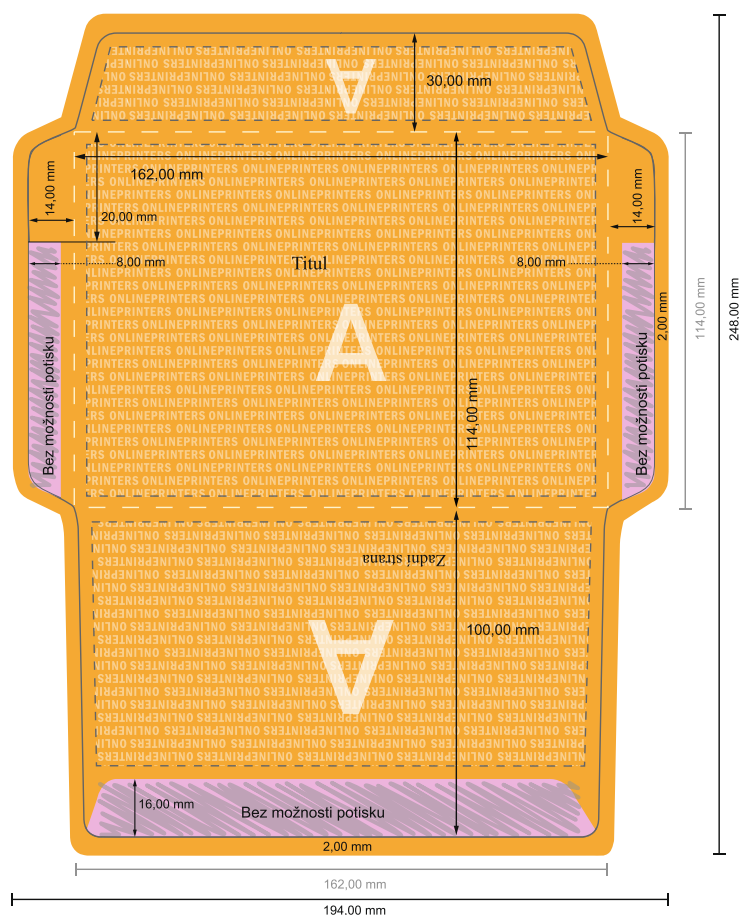

Obálky

C6 • bez okénka

POZOR

Před vygenerováním tiskových dat odstraňte ze stačené předlohy výšekovou raznici. Sdělte nám prosím prostřednictvím druhého souboru (náhledu), kde se má nacházet výšeková raznice.

- Formát dat (vč. 2,00 mm ořezu): 19,40 × 24,80 cm
- Konečný formát: 16,20 × 11,40 cm
- Potisknutelná oblast: 19,00 × 24,40 cm
- Bezpečná vzdálenost 4 mm: Mezera mezi texty/ informacemi a okrajem konečného formátu, předcházející nežádoucímu oříznutí.

Mějte prosím na paměti:

- Zadejte prosím spadávku a bezpečnou vzdálenost dle uvedených pokynů.
- Barvy pozadí, obrázky nebo grafické prvky rozvrhnete až po okraj daného formátu.
- Při výrobě může docházet ke vzniku tolerancí z důvodu ořezávání, vysekávání a skládání.
- Tento nákras není proveden v přesném měřítku.
- Pokyny ohledně tiskových dat naleznete pod bodem nabídky Tisková data na webu www.onlineprinters.cz.