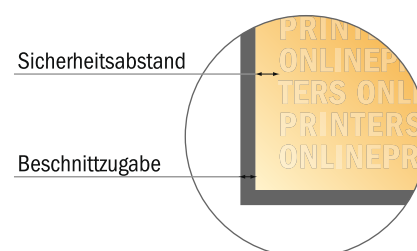

Flyer

DIN-A5

- Datenformat
(inkl. 2,00 mm Beschnitt):
15,20 x 21,40 cm
- Endformat:
14,80 x 21,00 cm
- Die Maße der Vorder- und Rückseite sind identisch.
- **Sicherheitsabstand**
4 mm: Abstand der Texte/ Informationen zum Rand des Endformats, dies verhindert unerwünschten Anschnitt.

Bitte beachten Sie:

- Beschnittzugabe und Sicherheitsabstand wie angegeben anlegen.
- Hintergrundfarben, Bilder oder Grafiken bis an den Rand des Datenformates anlegen.
- Bei der Produktion können durch das Schneiden, Stanzen und Falzen Toleranzen auftreten.
- Diese Skizze ist nicht maßstabsgetreu.
- Druckdatenhinweise finden Sie unter dem Menüpunkt "Druckdaten" auf www.diedruckerei.de