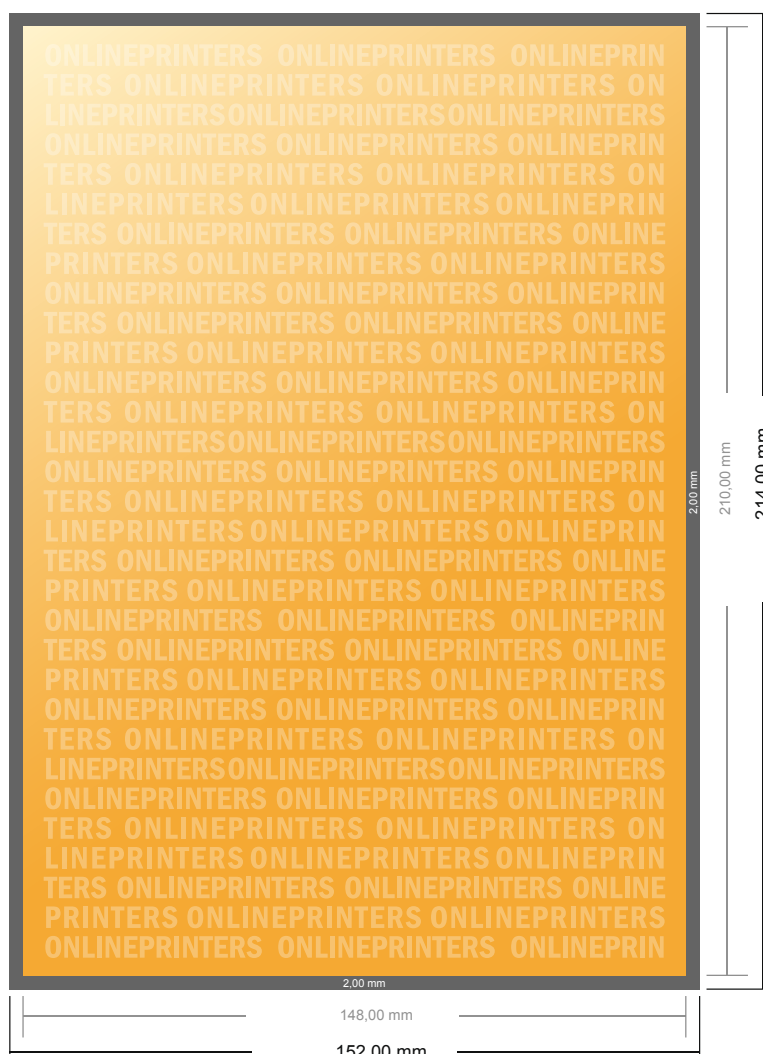

Flyer

DIN-A5

- Datenformat
(inkl. 2,00 mm Beschnitt):
15,20 x 21,40 cm
- Endformat:
14,80 x 21,00 cm
- Die Maße der Vorder- und Rückseite sind identisch.
- **Sicherheitsabstand**
4 mm: Abstand der Texte/ Informationen zum Rand des Endformats, dies verhindert unerwünschten Anschnitt.

Bitte beachten Sie:

- Beschnittzugabe und Sicherheitsabstand wie angegeben anlegen.
- Hintergrundfarben, Bilder oder Grafiken bis an den Rand des Datenformates anlegen.
- Bei der Produktion können durch das Schneiden, Stanzen und Falzen Toleranzen auftreten.
- Diese Skizze ist nicht maßstabsgetreu.
- Druckdatenhinweise finden Sie unter dem Menüpunkt "Druckdaten" auf www.diedruckerei.de