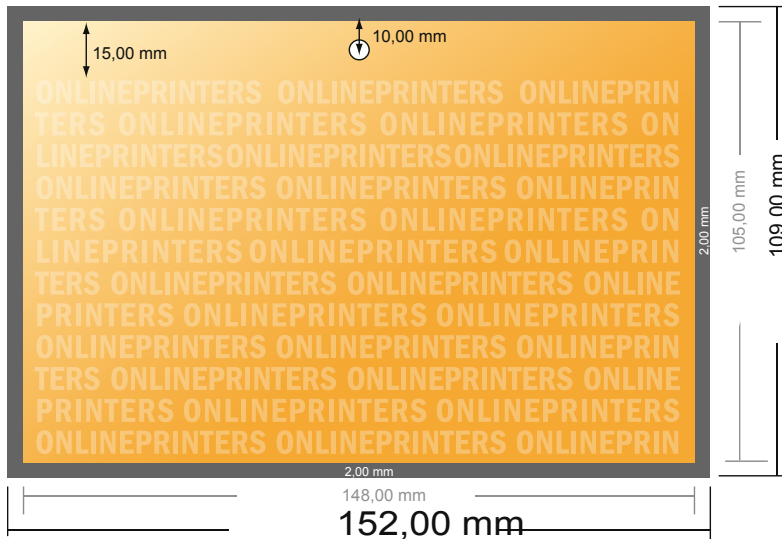

Wandkalender mit Leimbindung

DIN-A6 • Querformat

- **Datenformat**
(inkl. 2,00 mm Beschnitt):
15,20 x 10,90 cm
- **Endformat:**
14,80 x 10,50 cm
- **Sicherheitsabstand**
4 mm: Abstand der Texte/
Informationen zum Rand des
Endformats, dies verhindert
unerwünschten Anschnitt.

Bitte beachten Sie:

- Beschnittzugabe und Sicherheitsabstand wie angegeben anlegen.
- Hintergrundfarben, Bilder oder Grafiken bis an den Rand des Datenformates anlegen.
- Bei der Produktion können durch das Schneiden, Stanzen und Falzen Toleranzen auftreten.
- Diese Skizze ist nicht maßstabsgetreu.
- Druckdatenhinweise finden Sie unter dem Menüpunkt "Druckdaten" auf www.diedruckerei.de