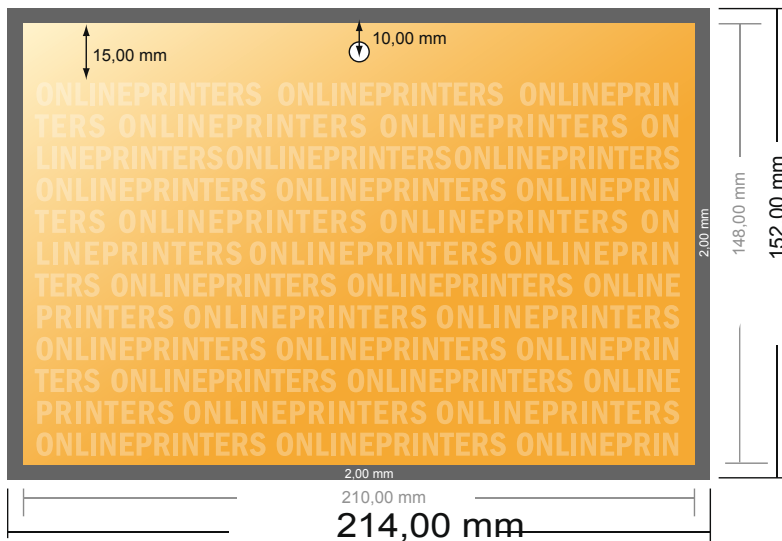

Wandkalender mit Leimbindung

DIN-A5 • Querformat

- **Datenformat**
(inkl. 2,00 mm Beschnitt):
21,40 x 15,20 cm
- **Endformat:**
21,00 x 14,80 cm
- **Sicherheitsabstand**
4 mm: Abstand der Texte/
Informationen zum Rand des
Endformats, dies verhindert
unerwünschten Anschnitt.

Bitte beachten Sie:

- Beschnittzugabe und Sicherheitsabstand wie angegeben anlegen.
- Hintergrundfarben, Bilder oder Grafiken bis an den Rand des Datenformates anlegen.
- Bei der Produktion können durch das Schneiden, Stanzen und Falzen Toleranzen auftreten.
- Diese Skizze ist nicht maßstabsgetreu.
- Druckdatenhinweise finden Sie unter dem Menüpunkt "Druckdaten" auf www.diedruckerei.de