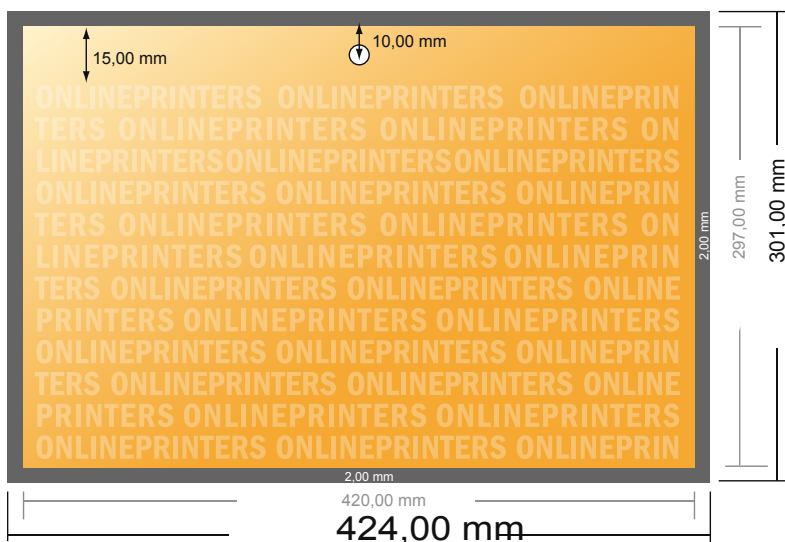

Vægkalendere, limindbinding

A3 • Liggende

- **Dataformat**
(inkl. 2,00 mm tryk til kant):
42,40 x 30,10 cm
- **Beskåret størrelse:**
42,00 x 29,70 cm
- **Sikkerhedsmargen**
Med et mellemrum på 4 mm mellem teksten/oplysningerne og kanten af det beskårne format forhindres uhensigtsmæssig beskæring.

Bemærk:

- Sørg for at have en beskæringsmargen og en sikkerhedsmargen i henhold til vejledningen.
- Placer baggrundsgrafik, billeder eller grafik op til dataformatets kant.
- Tolerancer kan forekomme under produktionen på grund af beskærings-, stanse- og falseprocesserne.
- Denne skitse er ikke tegnet i korrekt målestoksforhold.
- Trykdata: Du finder vejledninger og skabeloner under menupunktet "Trykdata" på www.onlineprinters.dk.