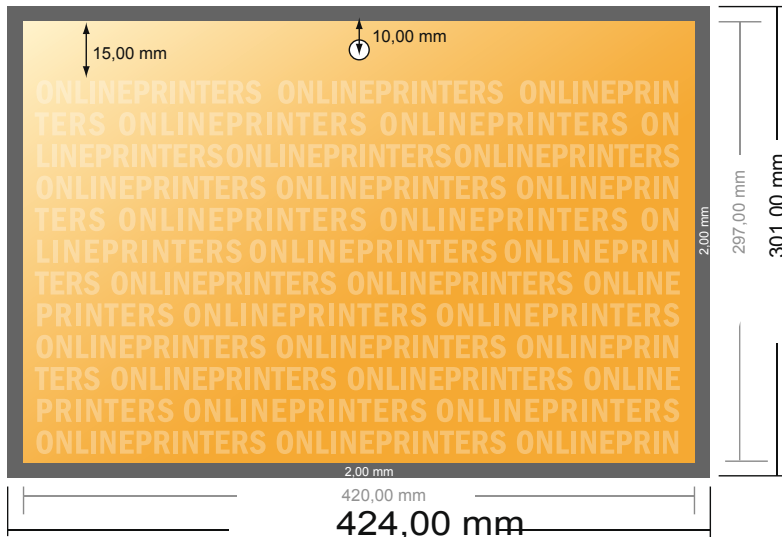

Muurkalenders gelijmd

DIN-A3 • Liggend formaat

- Gegevensformaat (incl. 2,00 mm afloop): 42,40 x 30,10 cm
- Eindformaat: 42,00 x 29,70 cm
- **Veiligheidsmarge**
4 mm: afstand van de tekst/informatie tot aan de rand van het eindformaat: dit voorkomt dat bij het schoonsnijden teveel wordt uitgesneden.

Let op:

- Houd de snijmarge/afloop en de veiligheidsmarge zoals aangegeven aan.
- Geef achtergrondkleuren, afbeeldingen of grafisch materiaal tot aan de rand van het gegevensformaat vorm.
- Tijdens de productie kunnen door het snijden, stansen en vouwen toleranties optreden.
- Deze werktekening is niet op ware grootte.
- Informatie over het gegevensformaat/aanleverformaat vindt u onder het menupunt "Drukgegevens" op www.onlineprinters.nl