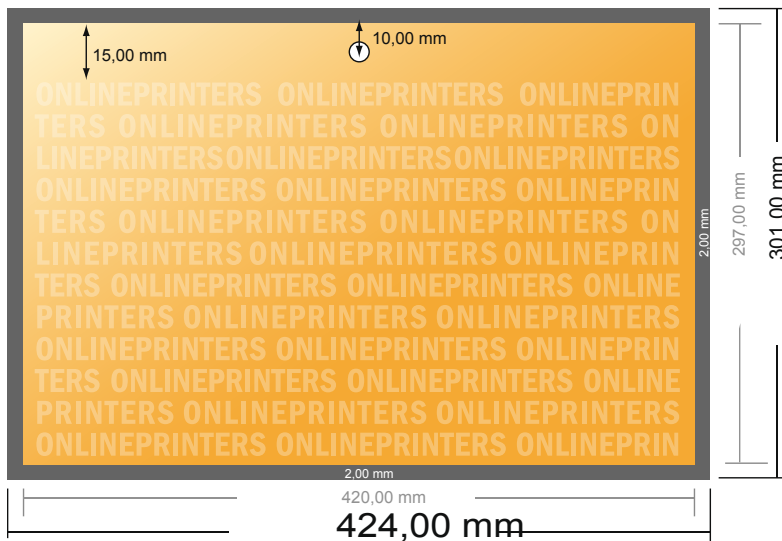

## Wandkalender mit Leimbindung

DIN-A3 • Querformat

- **Datenformat**  
(inkl. 2,00 mm Beschnitt):  
42,40 x 30,10 cm
- **Endformat:**  
42,00 x 29,70 cm
- **Sicherheitsabstand**  
4 mm: Abstand der Texte/  
Informationen zum Rand/  
Endformats, dies verhindert  
unerwünschten Anschnitt.

### Bitte beachten Sie:

- Beschnittzugabe und Sicherheitsabstand wie angegeben anlegen.
- Hintergrundfarben, Bilder oder Grafiken bis an den Rand des Datenformates anlegen.
- Bei der Produktion können durch das Schneiden, Stanzen und Falzen Toleranzen auftreten.
- Diese Skizze ist nicht maßstabsgetreu.
- Druckdatenhinweise finden Sie unter dem Menüpunkt "Druckdaten" auf [www.diedruckerei.de](http://www.diedruckerei.de)