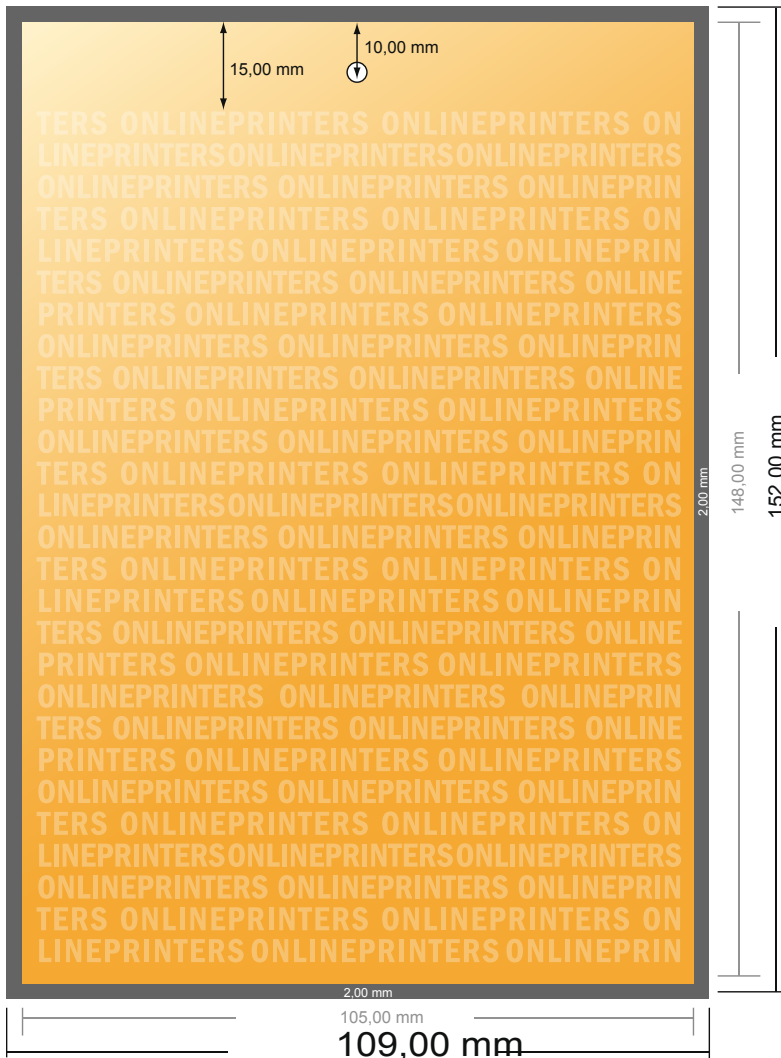

# Wandkalender mit Leimbindung

DIN-A6 • Hochformat

- **Datenformat**  
(inkl. 2,00 mm Beschnitt):  
10,90 x 15,20 cm
- **Endformat:**  
10,50 x 14,80 cm
- **Sicherheitsabstand**  
4 mm: Abstand der Texte/  
Informationen zum Rand des  
Endformats, dies verhindert  
unerwünschten Anschnitt.

## Bitte beachten Sie:

- Beschnittzugabe und Sicherheitsabstand wie angegeben anlegen.
- Hintergrundfarben, Bilder oder Grafiken bis an den Rand des Datenformates anlegen.
- Bei der Produktion können durch das Schneiden, Stanzen und Falzen Toleranzen auftreten.
- Diese Skizze ist nicht maßstabsgetreu.
- Druckdatenhinweise finden Sie unter dem Menüpunkt "Druckdaten" auf [www.diedruckerei.de](http://www.diedruckerei.de)