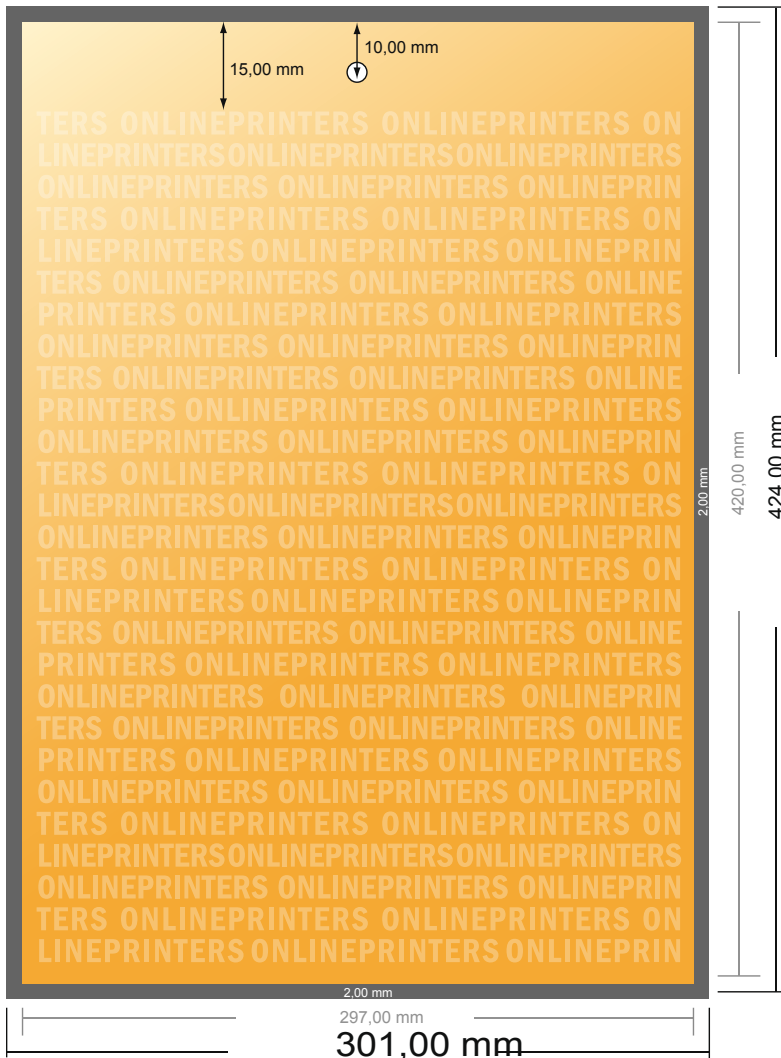

# Wandkalender mit Leimbindung

DIN-A3 • Hochformat

- **Datenformat**  
(inkl. 2,00 mm Beschnitt):  
30,10 x 42,40 cm
- **Endformat:**  
29,70 x 42,00 cm
- **Sicherheitsabstand**  
4 mm: Abstand der Texte/  
Informationen zum Rand des  
Endformats, dies verhindert  
unerwünschten Anschnitt.

## Bitte beachten Sie:

- Beschnittzugabe und Sicherheitsabstand wie angegeben anlegen.
- Hintergrundfarben, Bilder oder Grafiken bis an den Rand des Datenformates anlegen.
- Bei der Produktion können durch das Schneiden, Stanzen und Falzen Toleranzen auftreten.
- Diese Skizze ist nicht maßstabsgetreu.
- Druckdatenhinweise finden Sie unter dem Menüpunkt "Druckdaten" auf [www.diedruckerei.de](http://www.diedruckerei.de)