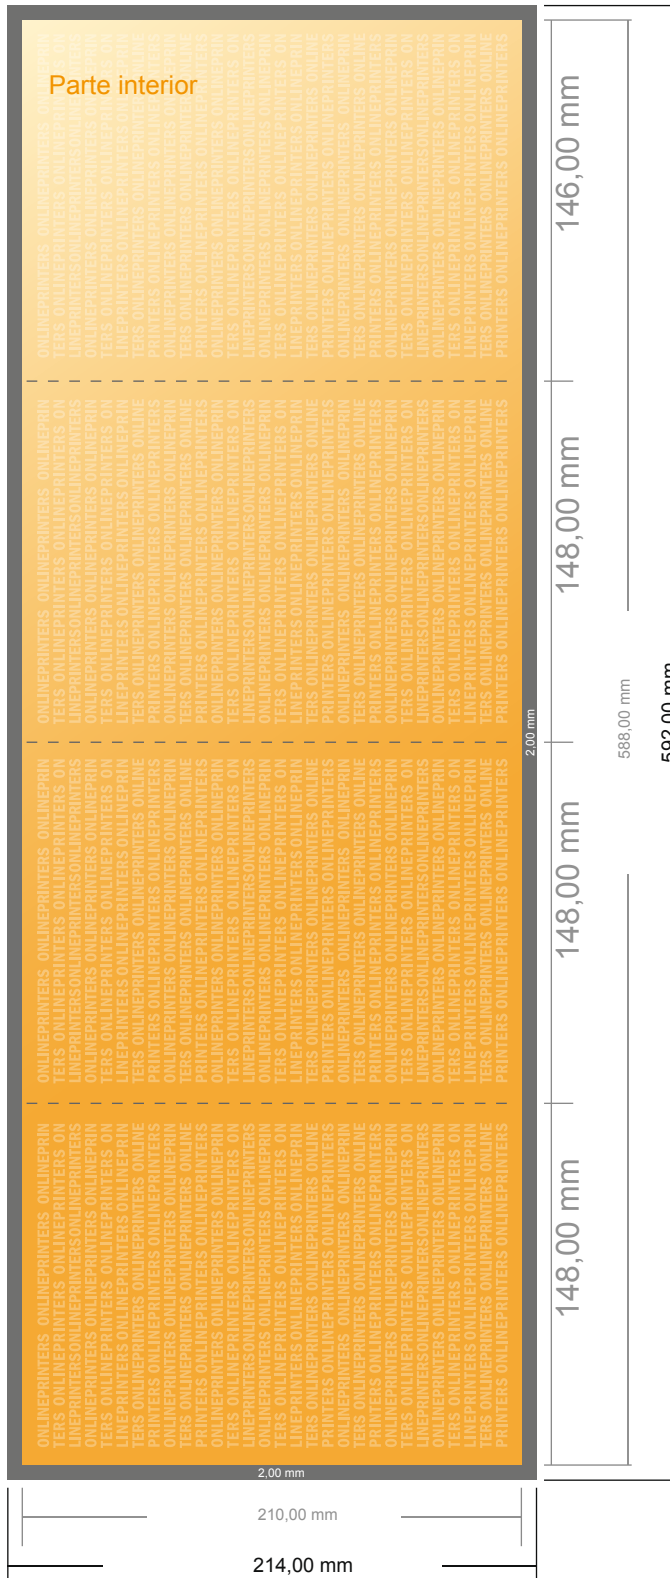

# Folletos plegados en formato vertical con lacado UV

A5 • pliegue en ventana (cerrado) • 8 páginas

- Formato de datos (incl. 2,00 mm sangrado): 59,20 x 21,40 cm
- Formato final (abierto): 58,80 x 21,00 cm
- Formato final (cerrado): 14,80 x 21,00 cm
- **Distancia de seguridad**  
4 mm: distancia de los textos/información hasta el borde del formato final. Esto evita el corte indeseado.

**Por favor, ten en cuenta que:**

- Has de aplicar el margen suplementario y la distancia de seguridad según lo indicado.
- Los colores del fondo, las imágenes o las gráficas se han de aplicar hasta el borde del formato de datos.
- Durante la producción se pueden producir tolerancias por el corte, el troquelado y el plegado.
- Este boceto no es a escala.
- Encontrarás las indicaciones sobre los datos de impresión en la pestaña "Datos de impresión" en [www.onlineprinters.es](http://www.onlineprinters.es)

# Folletos plegados en formato vertical con lacado UV

A5 • pliegue en ventana (cerrado) • 8 páginas

- Formato de datos (incl. 2,00 mm sangrado): 59,20 x 21,40 cm
- Formato final (abierto): 58,80 x 21,00 cm
- Formato final (cerrado): 14,80 x 21,00 cm
- **Distancia de seguridad**  
4 mm: distancia de los textos/ información hasta el borde del formato final. Esto evita el corte indeseado.

## Por favor, ten en cuenta que:

- Has de aplicar el margen suplementario y la distancia de seguridad según lo indicado.
- Los colores del fondo, las imágenes o las gráficas se han de aplicar hasta el borde del formato de datos.
- Durante la producción se pueden producir tolerancias por el corte, el troquelado y el plegado.
- Este boceto no es a escala.
- Encontrarás las indicaciones sobre los datos de impresión en la pestaña "Datos de impresión" en [www.onlineprinters.es](http://www.onlineprinters.es)