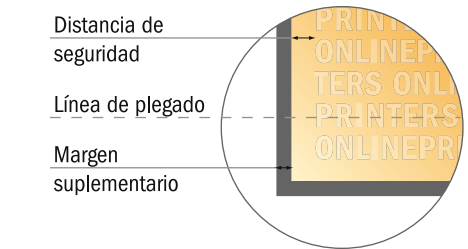

**Por favor, ten en cuenta que:**

- Has de aplicar el margen suplementario y la distancia de seguridad según lo indicado.
- Los colores del fondo, las imágenes o las gráficas se han de aplicar hasta el borde del formato de datos.
- Durante la producción se pueden producir tolerancias por el corte, el troquelado y el plegado.
- Este boceto no es a escala.
- Encontrarás las indicaciones sobre los datos de impresión en la pestaña "Datos de impresión" en [www.onlineprinters.es](http://www.onlineprinters.es)

# Folletos plegados en formato vertical con lacado UV

A5 • pliegue en ventana (cerrado) • 8 páginas

- Formato de datos (incl. 2,00 mm sangrado): 59,20 x 21,40 cm
- Formato final (abierto): 58,80 x 21,00 cm
- Formato final (cerrado): 14,80 x 21,00 cm
- **Distancia de seguridad**  
4 mm: distancia de los textos/ información hasta el borde del formato final. Esto evita el corte indeseado.

## Por favor, ten en cuenta que:

- Has de aplicar el margen suplementario y la distancia de seguridad según lo indicado.
- Los colores del fondo, las imágenes o las gráficas se han de aplicar hasta el borde del formato de datos.
- Durante la producción se pueden producir tolerancias por el corte, el troquelado y el plegado.
- Este boceto no es a escala.
- Encontrarás las indicaciones sobre los datos de impresión en la pestaña "Datos de impresión" en [www.onlineprinters.es](http://www.onlineprinters.es)