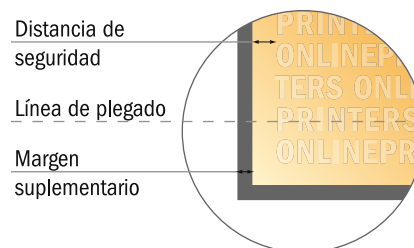

# Folletos plegados en formato vertical con lacado UV

A5 • pliegue en ventana (cerrado) • 8 páginas

- Formato de datos (incl. 2,00 mm sangrado): 59,20 x 21,40 cm
- Formato final (abierto): 58,80 x 21,00 cm
- Formato final (cerrado): 14,80 x 21,00 cm
- **Distancia de seguridad**  
4 mm: distancia de los textos/información hasta el borde del formato final. Esto evita el corte indeseado.

**Por favor, ten en cuenta que:**

- Has de aplicar el margen suplementario y la distancia de seguridad según lo indicado.
- Los colores del fondo, las imágenes o las gráficas se han de aplicar hasta el borde del formato de datos.
- Durante la producción se pueden producir tolerancias por el corte, el troquelado y el plegado.
- Este boceto no es a escala.
- Encontrarás las indicaciones sobre los datos de impresión en la pestaña "Datos de impresión" en [www.onlineprinters.es](http://www.onlineprinters.es)

# Folletos plegados en formato vertical con lacado UV

A5 • pliegue en ventana (cerrado) • 8 páginas

- Formato de datos (incl. 2,00 mm sangrado): 59,20 x 21,40 cm
- Formato final (abierto): 58,80 x 21,00 cm
- Formato final (cerrado): 14,80 x 21,00 cm
- **Distancia de seguridad**  
4 mm: distancia de los textos/ información hasta el borde del formato final. Esto evita el corte indeseado.