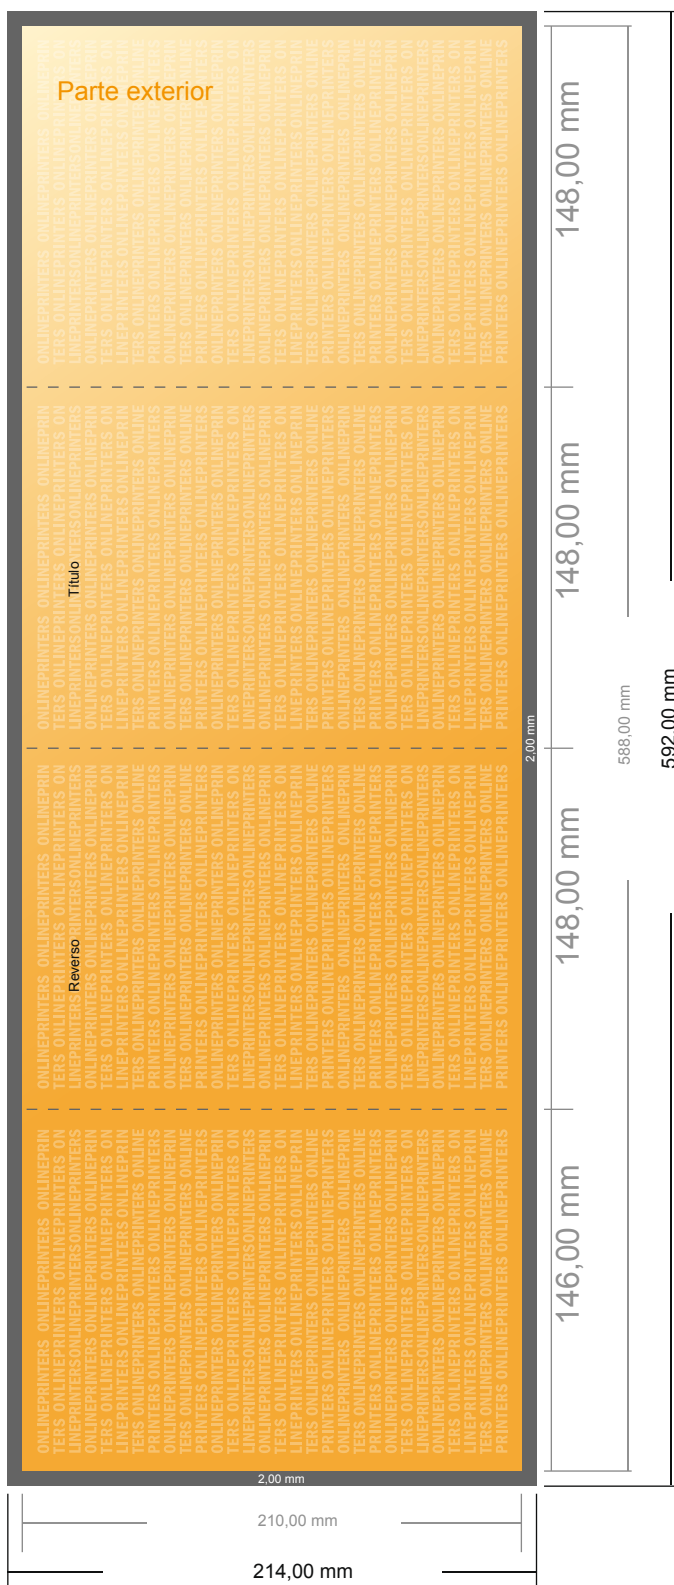

# Folletos plegados en formato vertical con lacado UV

A5 • pliegue en ventana (cerrado) • 8 páginas

- Formato de datos (incl. 2,00 mm sangrado): 59,20 x 21,40 cm
- Formato final (abierto): 58,80 x 21,00 cm
- Formato final (cerrado): 14,80 x 21,00 cm
- **Distancia de seguridad**  
4 mm: distancia de los textos/información hasta el borde del formato final. Esto evita el corte indeseado.

**Por favor, ten en cuenta que:**

- Has de aplicar el margen suplementario y la distancia de seguridad según lo indicado.
- Los colores del fondo, las imágenes o las gráficas se han de aplicar hasta el borde del formato de datos.
- Durante la producción se pueden producir tolerancias por el corte, el troquelado y el plegado.
- Este boceto no es a escala.
- Encontrarás las indicaciones sobre los datos de impresión en la pestaña "Datos de impresión" en [www.onlineprinters.es](http://www.onlineprinters.es)

# Folletos plegados en formato vertical con lacado UV

A5 • pliegue en ventana (cerrado) • 8 páginas

- Formato de datos (incl. 2,00 mm sangrado): 59,20 x 21,40 cm
- Formato final (abierto): 58,80 x 21,00 cm
- Formato final (cerrado): 14,80 x 21,00 cm
- **Distancia de seguridad**  
4 mm: distancia de los textos/ información hasta el borde del formato final. Esto evita el corte indeseado.

## Por favor, ten en cuenta que:

- Has de aplicar el margen suplementario y la distancia de seguridad según lo indicado.
- Los colores del fondo, las imágenes o las gráficas se han de aplicar hasta el borde del formato de datos.
- Durante la producción se pueden producir tolerancias por el corte, el troquelado y el plegado.
- Este boceto no es a escala.
- Encontrarás las indicaciones sobre los datos de impresión en la pestaña "Datos de impresión" en [www.onlineprinters.es](http://www.onlineprinters.es)