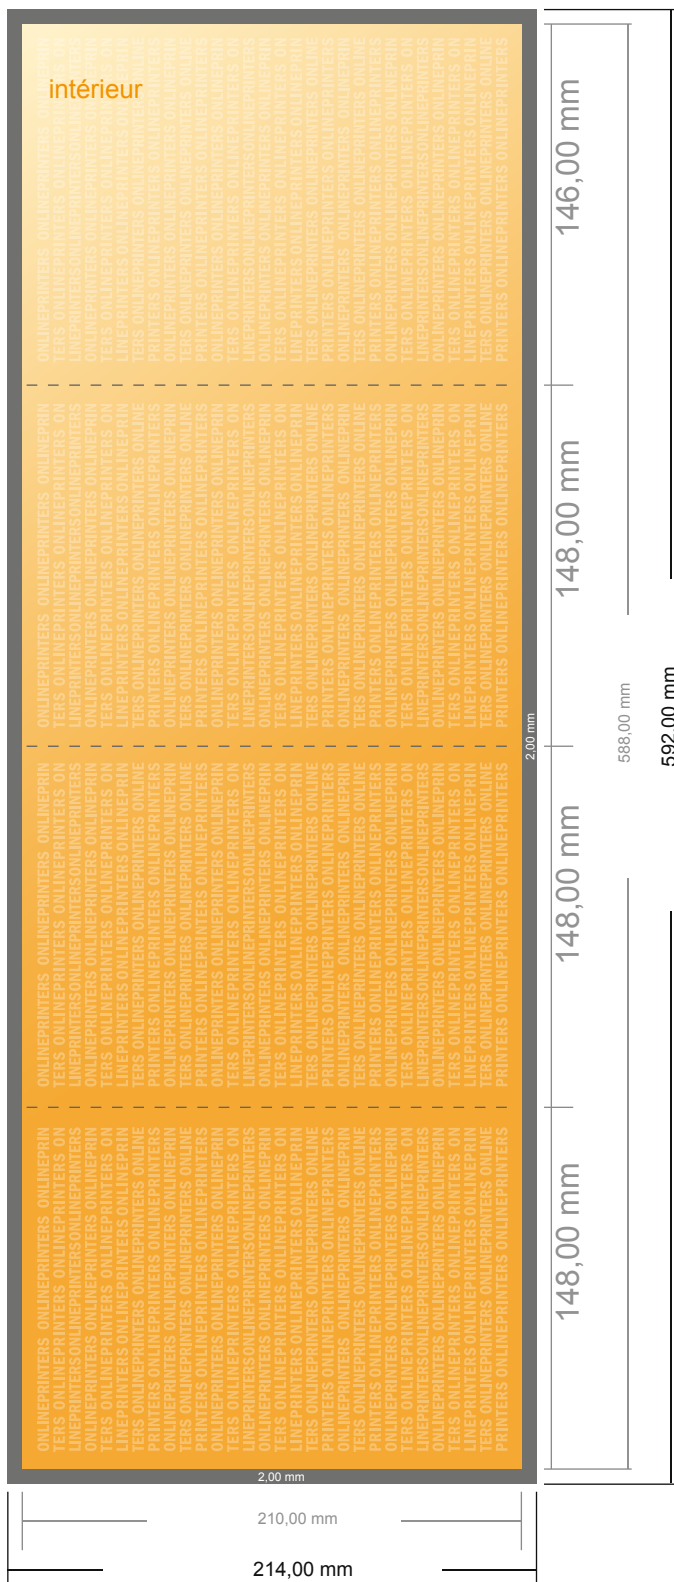

Dépliant format portrait avec vernis UV

DIN-A5 • pli fenêtre (fermé) • 8 pages

- Format de données :
(incl. 2,00 mm fond perdu):
59,20 x 21,40 cm
- Format final (ouvert) :
58,80 x 21,00 cm
- Format final (fermé) :
14,80 x 21,00 cm
- **Distance de sécurité**
4 mm: distance entre le texte/les informations et le bord du format final. Ceci empêche d'entamer le motif.

Remarque :

- Prévoir une marge de sécurité comme indiqué.
- Placer les couleurs de fond, images ou graphiques jusqu'au bord du format de données.
- Lors de la production, il peut y avoir des tolérances suite à la découpe ou au pli.
- Cette ébauche n'est pas à l'échelle.
- Vous trouverez des indications sur les données d'impression sous la catégorie "Données d'impression" sur www.onlineprinters.fr