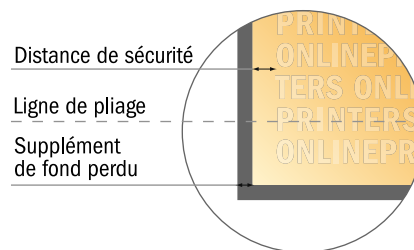

Dépliant format portrait avec vernis UV

DIN-A5 • pli fenêtre (fermé) • 8 pages

- Format de données :
(incl. 2,00 mm fond perdu):
59,20 x 21,40 cm
- Format final (ouvert) :
58,80 x 21,00 cm
- Format final (fermé) :
14,80 x 21,00 cm
- **Distance de sécurité**
4 mm: distance entre le texte/les informations et le bord du format final. Ceci empêche d'entamer le motif.

Remarque :

- Prévoir une marge de sécurité comme indiqué.
- Placer les couleurs de fond, images ou graphiques jusqu'au bord du format de données.
- Lors de la production, il peut y avoir des tolérances suite à la découpe ou au pli.
- Cette ébauche n'est pas à l'échelle.
- Vous trouverez des indications sur les données d'impression sous la catégorie "Données d'impression" sur www.onlineprinters.fr