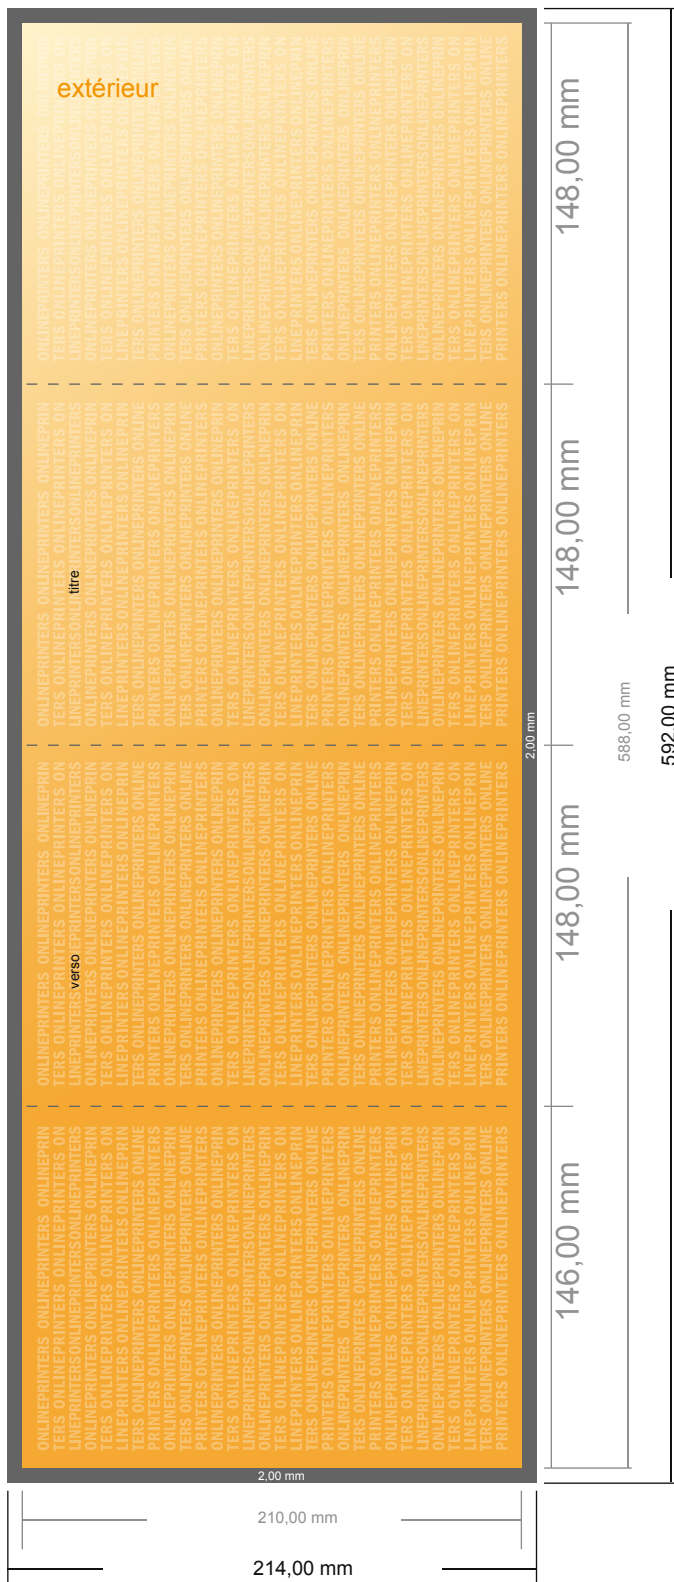

Dépliant format portrait avec vernis UV

DIN-A5 • pli fenêtre (fermé) • 8 pages

- Format de données :
(incl. 2,00 mm fond perdu):
59,20 x 21,40 cm
- Format final (ouvert) :
58,80 x 21,00 cm
- Format final (fermé) :
14,80 x 21,00 cm
- **Distance de sécurité**
4 mm: distance entre le texte/les informations et le bord du format final. Ceci empêche d'entamer le motif.

Remarque :

- Prévoir une marge de sécurité comme indiqué.
- Placer les couleurs de fond, images ou graphiques jusqu'au bord du format de données.
- Lors de la production, il peut y avoir des tolérances suite à la découpe ou au pli.
- Cette ébauche n'est pas à l'échelle.
- Vous trouverez des indications sur les données d'impression sous la catégorie "Données d'impression" sur www.onlineprinters.fr