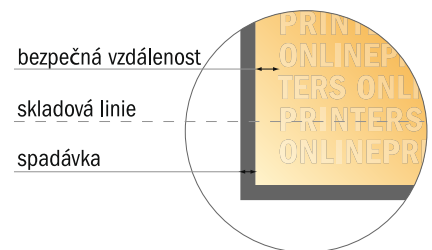

Skládané letáky, formát na výšku

DL • Leporelo • 6 Stránky

- Formát dat (vč. 2,00 mm ořezu): 30,10 × 21,40 cm
- Konečný formát (otevřený): 29,70 × 21,00 cm
- Konečný formát (uzavřený): 9,90 × 21,00 cm
- **Bezpečná vzdálenost**
4 mm: Mezera mezi texty/ informacemi a okrajem konečného formátu, předcházející nežádoucímu oříznutí.

Mějte prosím na paměti:

- Zadejte prosím spadávku a bezpečnou vzdálenost dle uvedených pokynů.
- Barvy pozadí, obrázky nebo grafické prvky rozvrhňte až po okraj daného formátu.
- Při výrobě může docházet ke vzniku tolerancí z důvodu ořezávání, vysekávání a skládání.
- Tento nákras není proveden v přesném měřítku.
- Pokyny ohledně tiskových dat naleznete pod bodem nabídky Tisková data na webu www.onlineprinters.cz.