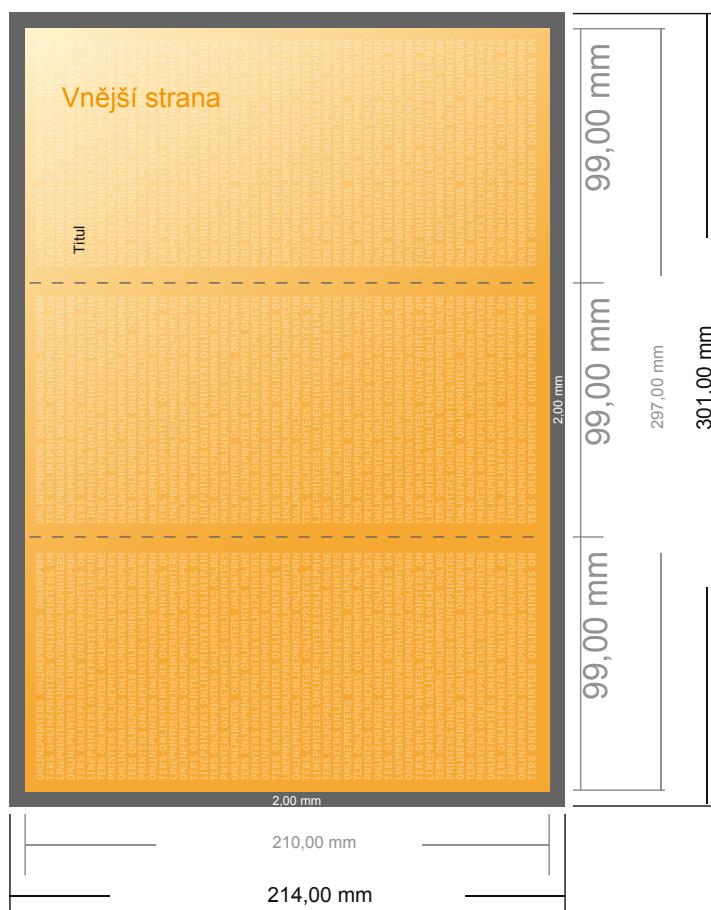

Skládané letáky, formát na výšku

DL • Leporelo • 6 Stránky

- Formát dat (vč. 2,00 mm ořezu): 30,10 × 21,40 cm
- Konečný formát (otevřený): 29,70 × 21,00 cm
- Konečný formát (uzavřený): 9,90 × 21,00 cm
- **Bezpečná vzdálenost**
4 mm: Mezera mezi texty/ informacemi a okrajem konečného formátu, předcházející nežádoucímu oříznutí.

Mějte prosím na paměti:

- Zadejte prosím spadávku a bezpečnou vzdálenost dle uvedených pokynů.
- Barvy pozadí, obrázky nebo grafické prvky rozvrhňte až po okraj daného formátu.
- Při výrobě může docházet ke vzniku tolerancí z důvodu ořezávání, vysekávání a skládání.
- Tento nákras není proveden v přesném měřítku.
- Pokyny ohledně tiskových dat naleznete pod bodem nabídky Tisková data na webu www.onlineprinters.cz.