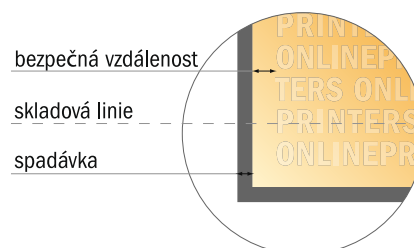

Skládané letáky, formát na výšku

DL • Leporelo • 6 Stránky

- Formát dat (vč. 2,00 mm ořezu): 30,10 × 21,40 cm
- Konečný formát (otevřený): 29,70 × 21,00 cm
- Konečný formát (uzavřený): 9,90 × 21,00 cm
- **Bezpečná vzdálenost**
4 mm: Mezera mezi texty/ informacemi a okrajem konečného formátu, předcházející nežádoucímu oříznutí.

Mějte prosím na paměti:

- Zadejte prosím spadávku a bezpečnou vzdálenost dle uvedených pokynů.
- Barvy pozadí, obrázky nebo grafické prvky rozvrhňte až po okraj daného formátu.
- Při výrobě může docházet ke vzniku tolerancí z důvodu ořezávání, vysekávání a skládání.
- Tento nákras není proveden v přesném měřítku.
- Pokyny ohledně tiskových dat naleznete pod bodem nabídky Tisková data na webu www.onlineprinters.cz.