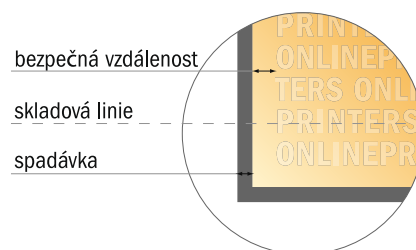

## Skládané letáky, formát na výšku

DL • Dopisní sklad • 6 Stránky

- Formát dat  
(vč. 2,00 mm ořezu):  
30,10 × 21,40 cm
- Konečný formát (otevřený):  
29,70 × 21,00 cm
- Konečný formát (uzavřený):  
10,00 × 21,00 cm
- Bezpečná vzdálenost**  
4 mm: Mezera mezi texty/  
informacemi a okrajem konečného  
formátu, předcházející  
nežádoucímu oříznutí.

## Mějte prosím na paměti:

- Zadejte prosím spadávku a bezpečnou vzdálenost dle uvedených pokynů.
- Barvy pozadí, obrázky nebo grafické prvky rozvrhněte až po okraj daného formátu.
- Při výrobě může docházet ke vzniku tolerancí z důvodu ořezávání, vysekávání a skládání.
- Tento nákras není proveden v přesném měřítku.
- Pokyny ohledně tiskových dat naleznete pod bodem nabídky Tisková data na webu [www.onlineprinters.cz](http://www.onlineprinters.cz).