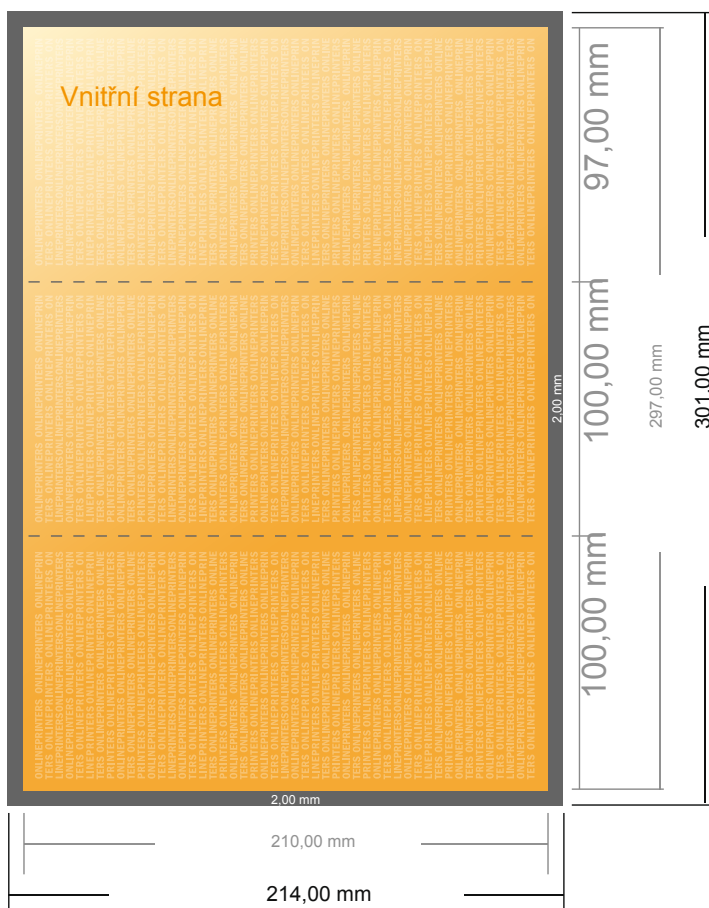

## Skládané letáky, formát na výšku

DL • Dopisní sklad • 6 Stránky

- Formát dat  
(vč. 2,00 mm ořezu):  
30,10 × 21,40 cm
- Konečný formát (otevřený):  
29,70 × 21,00 cm
- Konečný formát (uzavřený):  
10,00 × 21,00 cm
- Bezpečná vzdálenost**  
4 mm: Mezera mezi texty/  
informacemi a okrajem konečného  
formátu, předcházející  
nežádoucímu oříznutí.

## Mějte prosím na paměti:

- Zadejte prosím spadávku a bezpečnou vzdálenost dle uvedených pokynů.
- Barvy pozadí, obrázky nebo grafické prvky rozvrhněte až po okraj daného formátu.
- Při výrobě může docházet ke vzniku tolerancí z důvodu ořezávání, vysekávání a skládání.
- Tento nákras není proveden v přesném měřítku.
- Pokyny ohledně tiskových dat naleznete pod bodem nabídky Tisková data na webu [www.onlineprinters.cz](http://www.onlineprinters.cz).