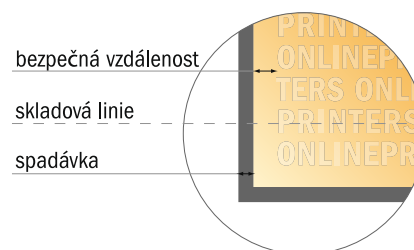

## Skládané letáky, formát na výšku

DL • Dopisní sklad • 6 Stránky

- Formát dat  
(vč. 2,00 mm ořezu):  
30,10 × 21,40 cm
- Konečný formát (otevřený):  
29,70 × 21,00 cm
- Konečný formát (uzavřený):  
10,00 × 21,00 cm
- Bezpečná vzdálenost**  
4 mm: Mezera mezi texty/  
informacemi a okrajem konečného  
formátu, předcházející  
nežádoucímu oříznutí.

## Mějte prosím na paměti:

- Zadejte prosím spadávku a bezpečnou vzdálenost dle uvedených pokynů.
- Barvy pozadí, obrázky nebo grafické prvky rozvrhněte až po okraj daného formátu.
- Při výrobě může docházet ke vzniku tolerancí z důvodu ořezávání, vysekávání a skládání.
- Tento nákras není proveden v přesném měřítku.
- Pokyny ohledně tiskových dat naleznete pod bodem nabídky Tisková data na webu [www.onlineprinters.cz](http://www.onlineprinters.cz).