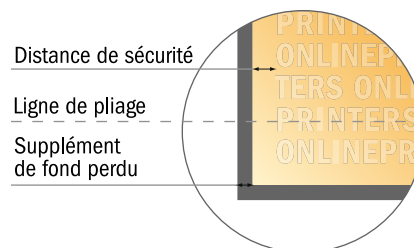

# Dépliant format portrait

DIN-Long • 1 pli • 4 pages

- Format de données :  
(incl. 2,00 mm fond perdu):  
21,40 x 21,40 cm
- Format final (ouvert) :  
21,00 x 21,00 cm
- Format final (fermé) :  
10,50 x 21,00 cm
- **Distance de sécurité**  
4 mm: distance entre le texte/les informations et le bord du format final. Ceci empêche d'entamer le motif.

## Remarque :

- Prévoir une marge de sécurité comme indiqué.
- Placer les couleurs de fond, images ou graphiques jusqu'au bord du format de données.
- Lors de la production, il peut y avoir des tolérances suite à la découpe ou au pli.
- Cette ébauche n'est pas à l'échelle.
- Vous trouverez des indications sur les données d'impression sous la catégorie "Données d'impression" sur [www.onlineprinters.fr](http://www.onlineprinters.fr)