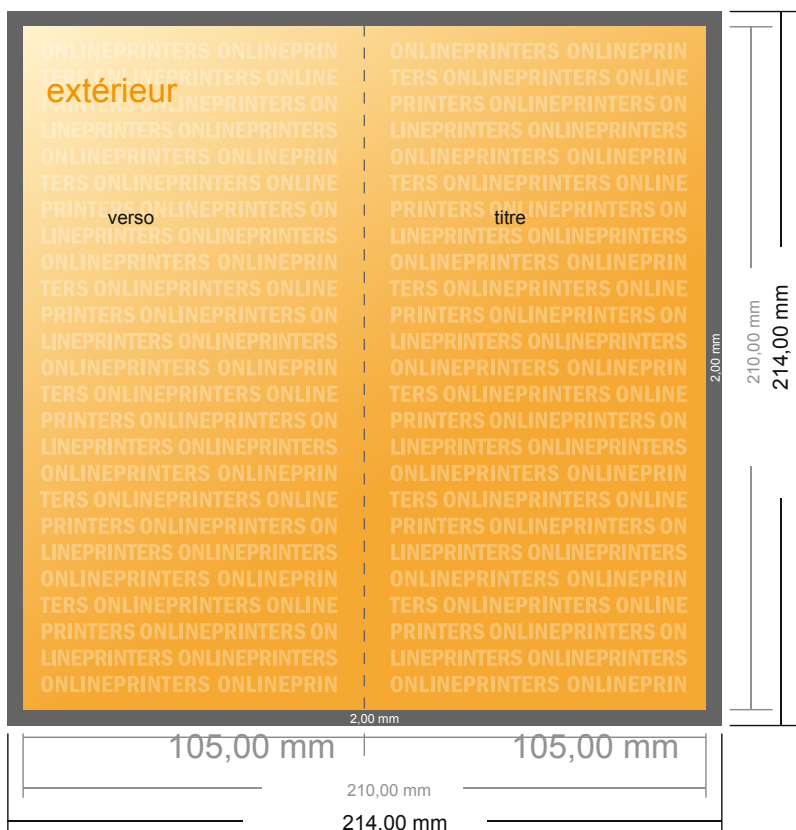

# Dépliant format portrait

DIN-Long • 1 pli • 4 pages

- Format de données :  
(incl. 2,00 mm fond perdu):  
21,40 x 21,40 cm
- Format final (ouvert) :  
21,00 x 21,00 cm
- Format final (fermé) :  
10,50 x 21,00 cm
- **Distance de sécurité**  
4 mm: distance entre le texte/les informations et le bord du format final. Ceci empêche d'entamer le motif.

## Remarque :

- Prévoir une marge de sécurité comme indiqué.
- Placer les couleurs de fond, images ou graphiques jusqu'au bord du format de données.
- Lors de la production, il peut y avoir des tolérances suite à la découpe ou au pli.
- Cette ébauche n'est pas à l'échelle.
- Vous trouverez des indications sur les données d'impression sous la catégorie "Données d'impression" sur [www.onlineprinters.fr](http://www.onlineprinters.fr)