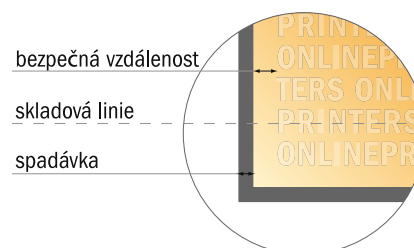

Skládané letáky, formát na výku

DL • Jednoduchý sklad • 4 Stránky

- Formát dat (vč. 2,00 mm ořezu): 21,40 × 21,40 cm
- Konečný formát (otevřený): 21,00 × 21,00 cm
- Konečný formát (uzavřený): 10,50 × 21,00 cm
- **Bezpečná vzdálenost**
4 mm: Mezera mezi texty/ informacemi a okrajem konečného formátu, předcházející nežádoucímu oříznutí.

Mějte prosím na paměti:

- Zadejte prosím spadávku a bezpečnou vzdálenost dle uvedených pokynů.
- Barvy pozadí, obrázky nebo grafické prvky rozvrhněte až po okraj daného formátu.
- Při výrobě může docházet ke vzniku tolerancí z důvodu ořezávání, vysekávání a skládání.
- Tento nákras není proveden v přesném měřítku.
- Pokyny ohledně tiskových dat naleznete pod bodem nabídky Tisková data na webu www.onlineprinters.cz.