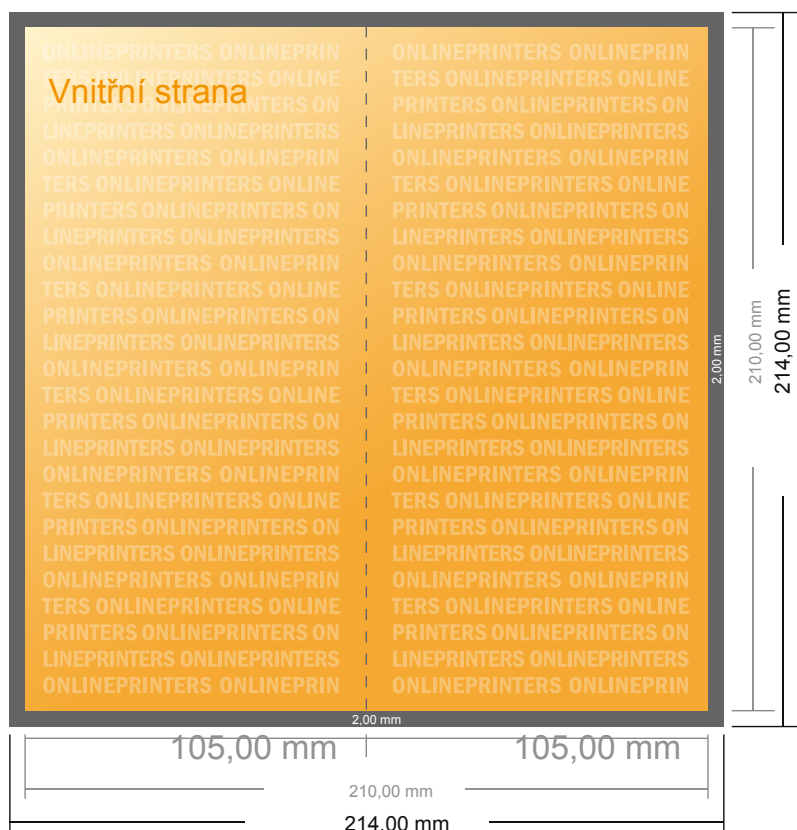

Skládané letáky, formát na výku

DL • Jednoduchý sklad • 4 Stránky

- Formát dat (vč. 2,00 mm ořezu): 21,40 × 21,40 cm
- Konečný formát (otevřený): 21,00 × 21,00 cm
- Konečný formát (uzavřený): 10,50 × 21,00 cm
- **Bezpečná vzdálenost**
4 mm: Mezera mezi texty/ informacemi a okrajem konečného formátu, předcházející nežádoucímu oříznutí.

Mějte prosím na paměti:

- Zadejte prosím spadávku a bezpečnou vzdálenost dle uvedených pokynů.
- Barvy pozadí, obrázky nebo grafické prvky rozvrhněte až po okraj daného formátu.
- Při výrobě může docházet ke vzniku tolerancí z důvodu ořezávání, vysekávání a skládání.
- Tento nákras není proveden v přesném měřítku.
- Pokyny ohledně tiskových dat naleznete pod bodem nabídky Tisková data na webu www.onlineprinters.cz.