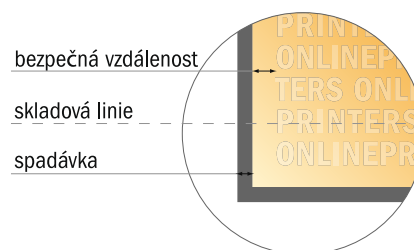

Skládané letáky, formát na výku

DL • Jednoduchý sklad • 4 Stránky

- Formát dat (vč. 2,00 mm ořezu): 21,40 × 21,40 cm
- Konečný formát (otevřený): 21,00 × 21,00 cm
- Konečný formát (uzavřený): 10,50 × 21,00 cm
- **Bezpečná vzdálenost**
4 mm: Mezera mezi texty/ informacemi a okrajem konečného formátu, předcházející nežádoucímu oříznutí.

Mějte prosím na paměti:

- Zadejte prosím spadávku a bezpečnou vzdálenost dle uvedených pokynů.
- Barvy pozadí, obrázky nebo grafické prvky rozvrhněte až po okraj daného formátu.
- Při výrobě může docházet ke vzniku tolerancí z důvodu ořezávání, vysekávání a skládání.
- Tento nákras není proveden v přesném měřítku.
- Pokyny ohledně tiskových dat naleznete pod bodem nabídky Tisková data na webu www.onlineprinters.cz.