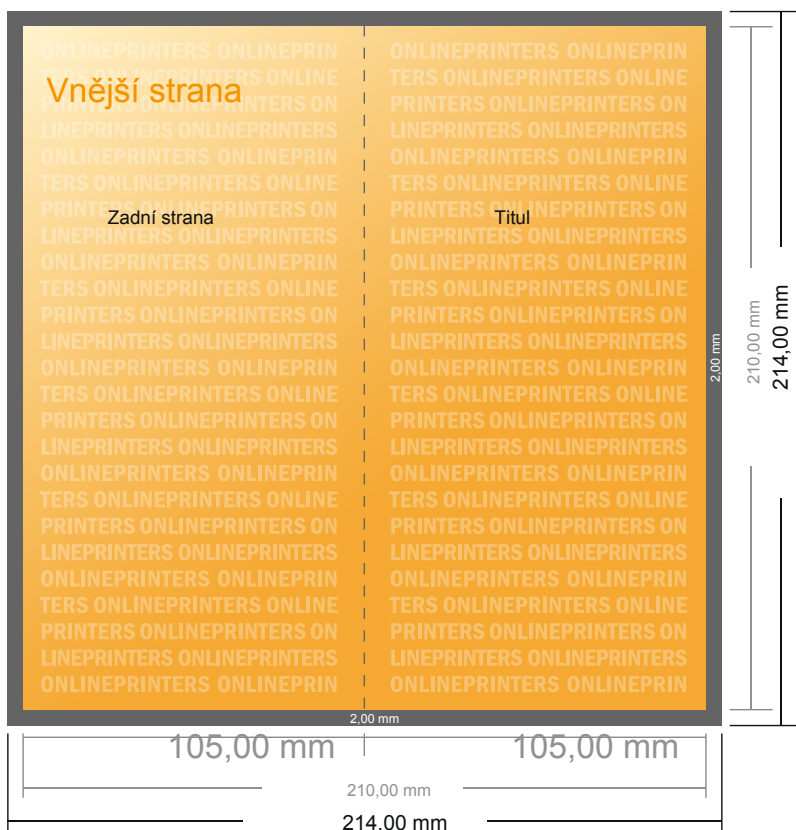

Skládané letáky, formát na výku

DL • Jednoduchý sklad • 4 Stránky

- Formát dat (vč. 2,00 mm ořezu): 21,40 × 21,40 cm
- Konečný formát (otevřený): 21,00 × 21,00 cm
- Konečný formát (uzavřený): 10,50 × 21,00 cm
- **Bezpečná vzdálenost**
4 mm: Mezera mezi texty/ informacemi a okrajem konečného formátu, předcházející nežádoucímu oříznutí.

Mějte prosím na paměti:

- Zadejte prosím spadávku a bezpečnou vzdálenost dle uvedených pokynů.
- Barvy pozadí, obrázky nebo grafické prvky rozvrhněte až po okraj daného formátu.
- Při výrobě může docházet ke vzniku tolerancí z důvodu ořezávání, vysekávání a skládání.
- Tento nákras není proveden v přesném měřítku.
- Pokyny ohledně tiskových dat naleznete pod bodem nabídky Tisková data na webu www.onlineprinters.cz.

Mějte prosím na paměti:

- Zadejte prosím spadávku a bezpečnou vzdálenost dle uvedených pokynů.
- Barvy pozadí, obrázky nebo grafické prvky rozvrhněte až po okraj daného formátu.
- Při výrobě může docházet ke vzniku tolerancí z důvodu ořezávání, vysekávání a skládání.
- Tento náčrt není proveden v přesném měřítku.
- Pokyny ohledně tiskových dat naleznete pod bodem nabídky Tisková data na webu www.onlineprinters.cz.